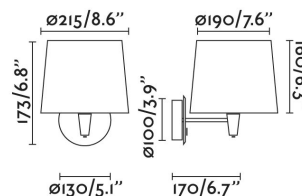

Clase: I

Material: Acero

Diseñador: FARO LAB

Bombilla Recomendada:

Largo: 220 mm

Ancho: 255 mm

Alto: 220 mm

Peso: 0.89 kg