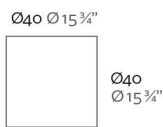

REFERENCE* REFERENCIA*

44419W 44419L 48000X 44419D 44419Y

ReferenceX, for example 0000A ReferenciaX, ejemplo 0000A.

* A: BASIC R: AUTORRIEGO F: LACADO W:LUZ L:LEDS B: FULL WHITE G: GLASS

KUBIK Ø 40 cm Ø15 3/4"