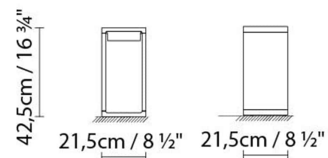

FRAME S FLUO