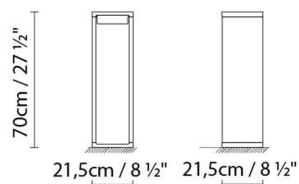

FRAME M FLUO