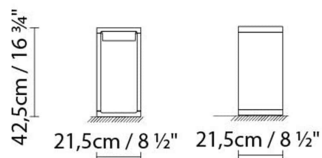

B.lux

FRAME

By Mario Ruiz

Descripción:

Baliza para exterior que recrea un prisma hueco rectangular de ángulos redondeados. La estructura es de aluminio y el difusor está fabricado en vidrio prensado. Esta luminaria baña intensamente de luz su vacío interior, y suave y asimétricamente el suelo circundante. Frame está disponible en tres tamaños: S, M y L. Acabados: blanco satinado, bronce texturado, gris forja y corten.

FRAME S LED

FRAME S FLUO