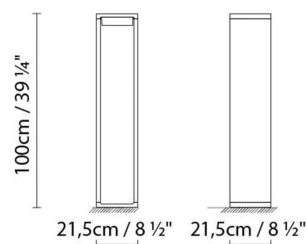

FRAME L FLUO

● Bronze

● Corten

● Grey (oxiron)

○ White

CÓDIGO	LUMINARIA	FUENTE DE LUZ	DIM	BOMBILLA
677200	FRAME S LED WHITE			
677201	FRAME S LED BRONZE	LED 16,6W 1350lm 2700K CRI≥90 230V	A	5 LED A
677202	FRAME S LED GREY			
677240	FRAME S LED CORTEN			
677205	FRAME M LED WHITE			
677206	FRAME M LED BRONZE	LED 16,6W 1350lm 2700K CRI≥90 230V	A	7,4 LED A
677207	FRAME M LED GREY			
677242	FRAME M LED CORTEN			
677210	FRAME L LED WHITE			
677211	FRAME L LED BRONZE	LED 16,6W 1350lm 2700K CRI≥90 230V	A	9,5 LED A
677212	FRAME L LED GREY			
677244	FRAME L LED CORTEN