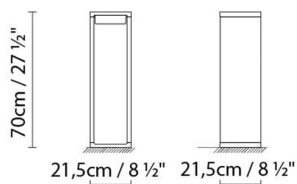

FRAME M LED

FRAME M FLUO

FRAME L LED

FRAME L FLUO

● Bronze

● Corten

● Grey (oxiron)

○ White

CÓDIGO	LUMINARIA	FUENTE DE LUZ	DIM	BOMBILLA
677200	FRAME S LED WHITE			
677201	FRAME S LED BRONZE	LED 16,6W 1350lm 2700K CRI≥90 230V	A	5 LED A
677202	FRAME S LED GREY			
677240	FRAME S LED CORTEN			
677205	FRAME M LED WHITE			
677206	FRAME M LED BRONZE	LED 16,6W 1350lm 2700K CRI≥90 230V	A	7,4 LED A
677207	FRAME M LED GREY			
677242	FRAME M LED CORTEN			
677210	FRAME L LED WHITE			
677211	FRAME L LED BRONZE	LED 16,6W 1350lm 2700K CRI≥90 230V	A	9,5 LED A
677212	FRAME L LED GREY			
677244	FRAME L LED CORTEN