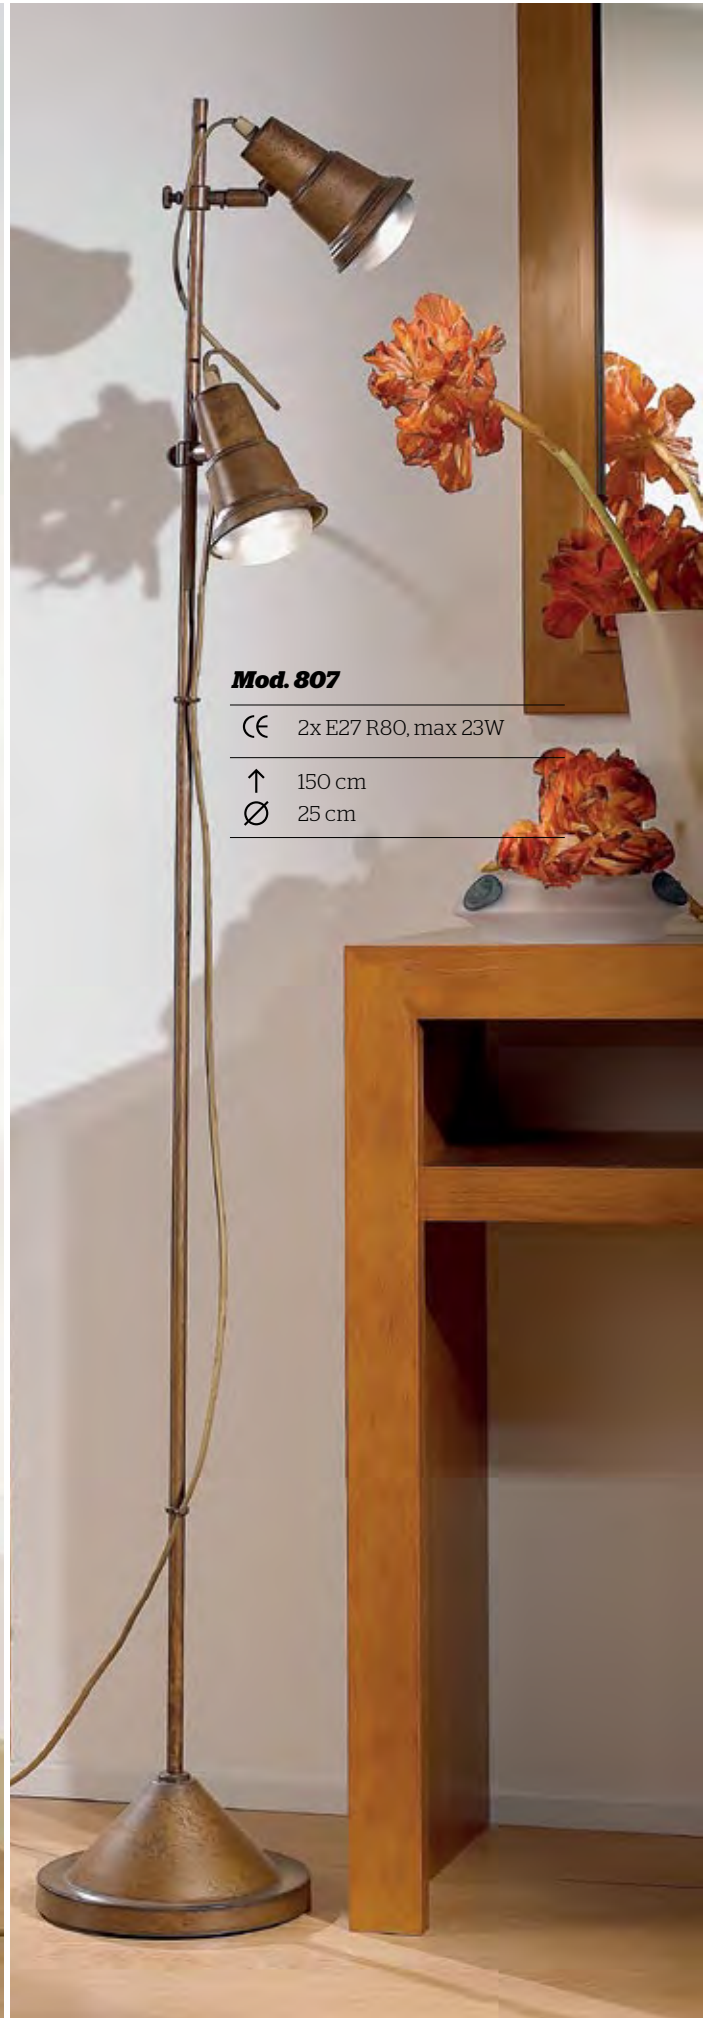

Mod. 807

☰ 2x E27 R80, max 23W

↑ 150 cm
∅ 25 cm