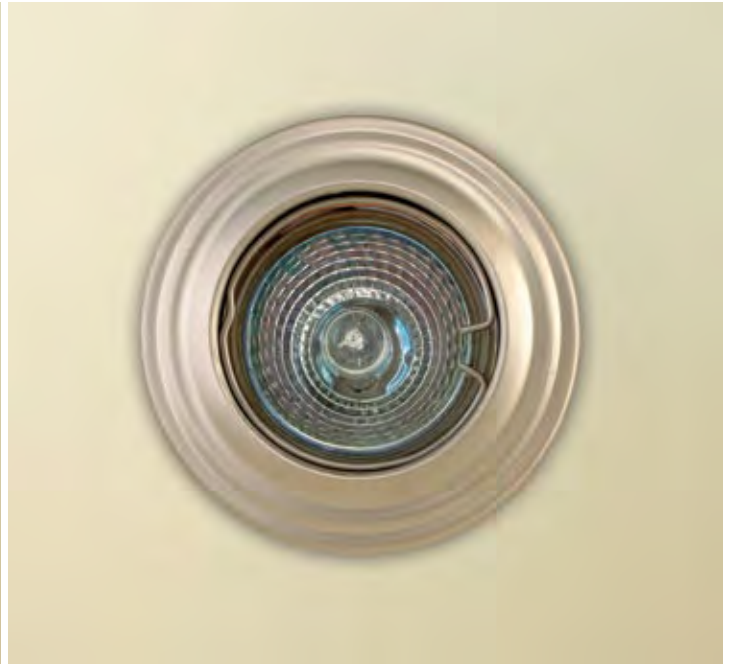

Mod. 840

☞ 840E14 - 1x E14 R50
840GU10 - 1x GU10
840Gx5,3 - 1x Gx5,3

↑ 5 cm
Ø 8 cm
↗ 5,5 cm

Mod. 841

☞ 1x G4

↑ 3,6 cm

Ø 6,5 cm

↗ 4,3 cm