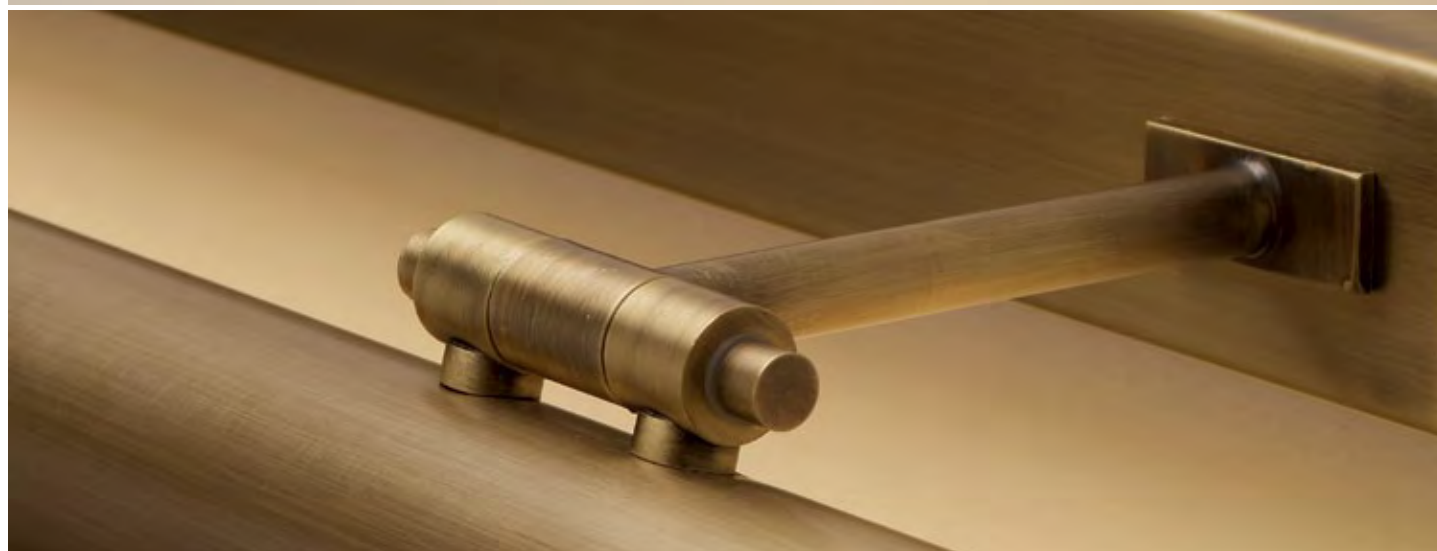

Mod. 710/60

1x T5 linear, Ø16 mm,
14 W

↑ 7,5 cm
∅ 60 cm
↗ 15 cm

Mod. 710/90

1x T5 linear, Ø16 mm,
21 W

↑ 7,5 cm
∅ 90 cm
↗ 15 cm