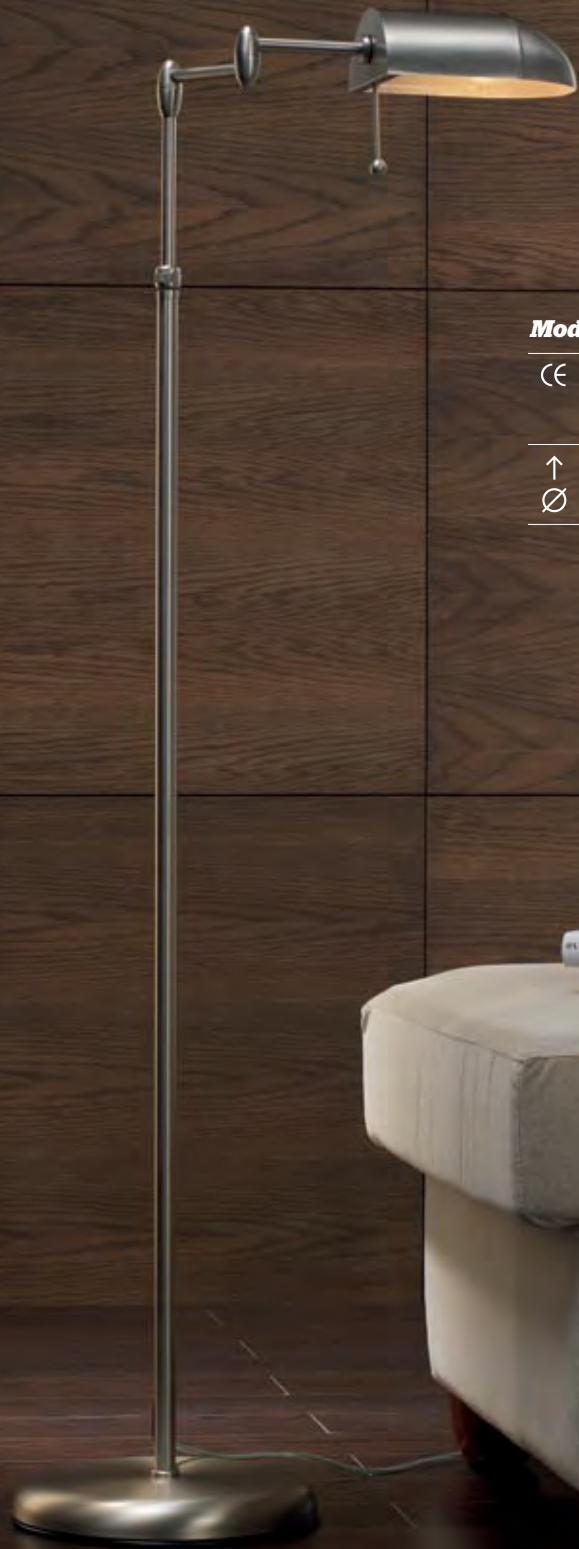

**Mod. 112 + D03.12/16**

CE 1x E14, max 28W  
1x E12 type G, max 25W

↑ 56 cm / 22"

∅ 16 cm / 6" ½

**Mod. 111 + D03.12/16**

CE 1x E14, max 28W  
1x E12 type G, max 25W

↑ 49 cm / 19" ½

∅ 16 cm / 6" ½

**Mod. 049**

☾ 1x E27, max 42W  
1x E26 type A, max 60W

↑ 120-154 cm / 47" ½ - 60" ½  
∅ 55 cm / 21" ½

**Mod. 448**

☾ 1x E27, max 42W  
1x E26 type A, max 60W

↑ 14 cm / 5" ½  
∅ 35 cm / 13" ¼  
↗ 21 cm / 8" ¼