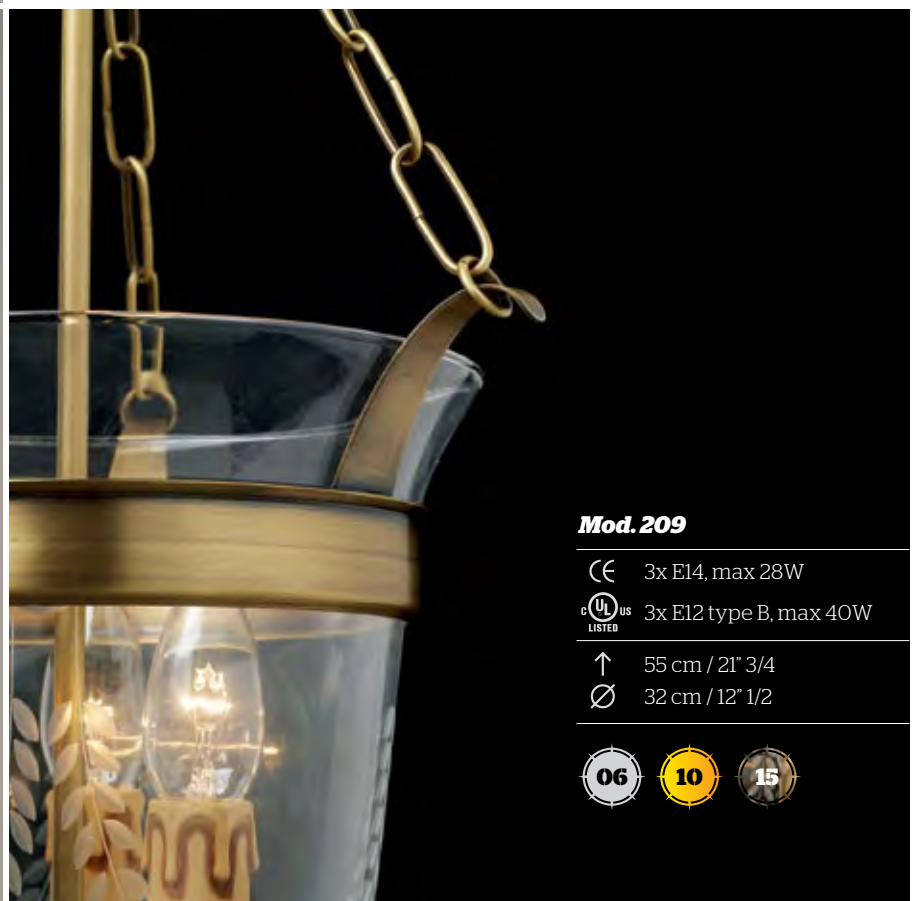

Mod. 208

CE 1x E27, max 42W
cUL_{US} LISTED 1x E26 type A, max 60W

↑ 53,5 cm / 21"
Ø 32 cm / 12" 1/2

06 10