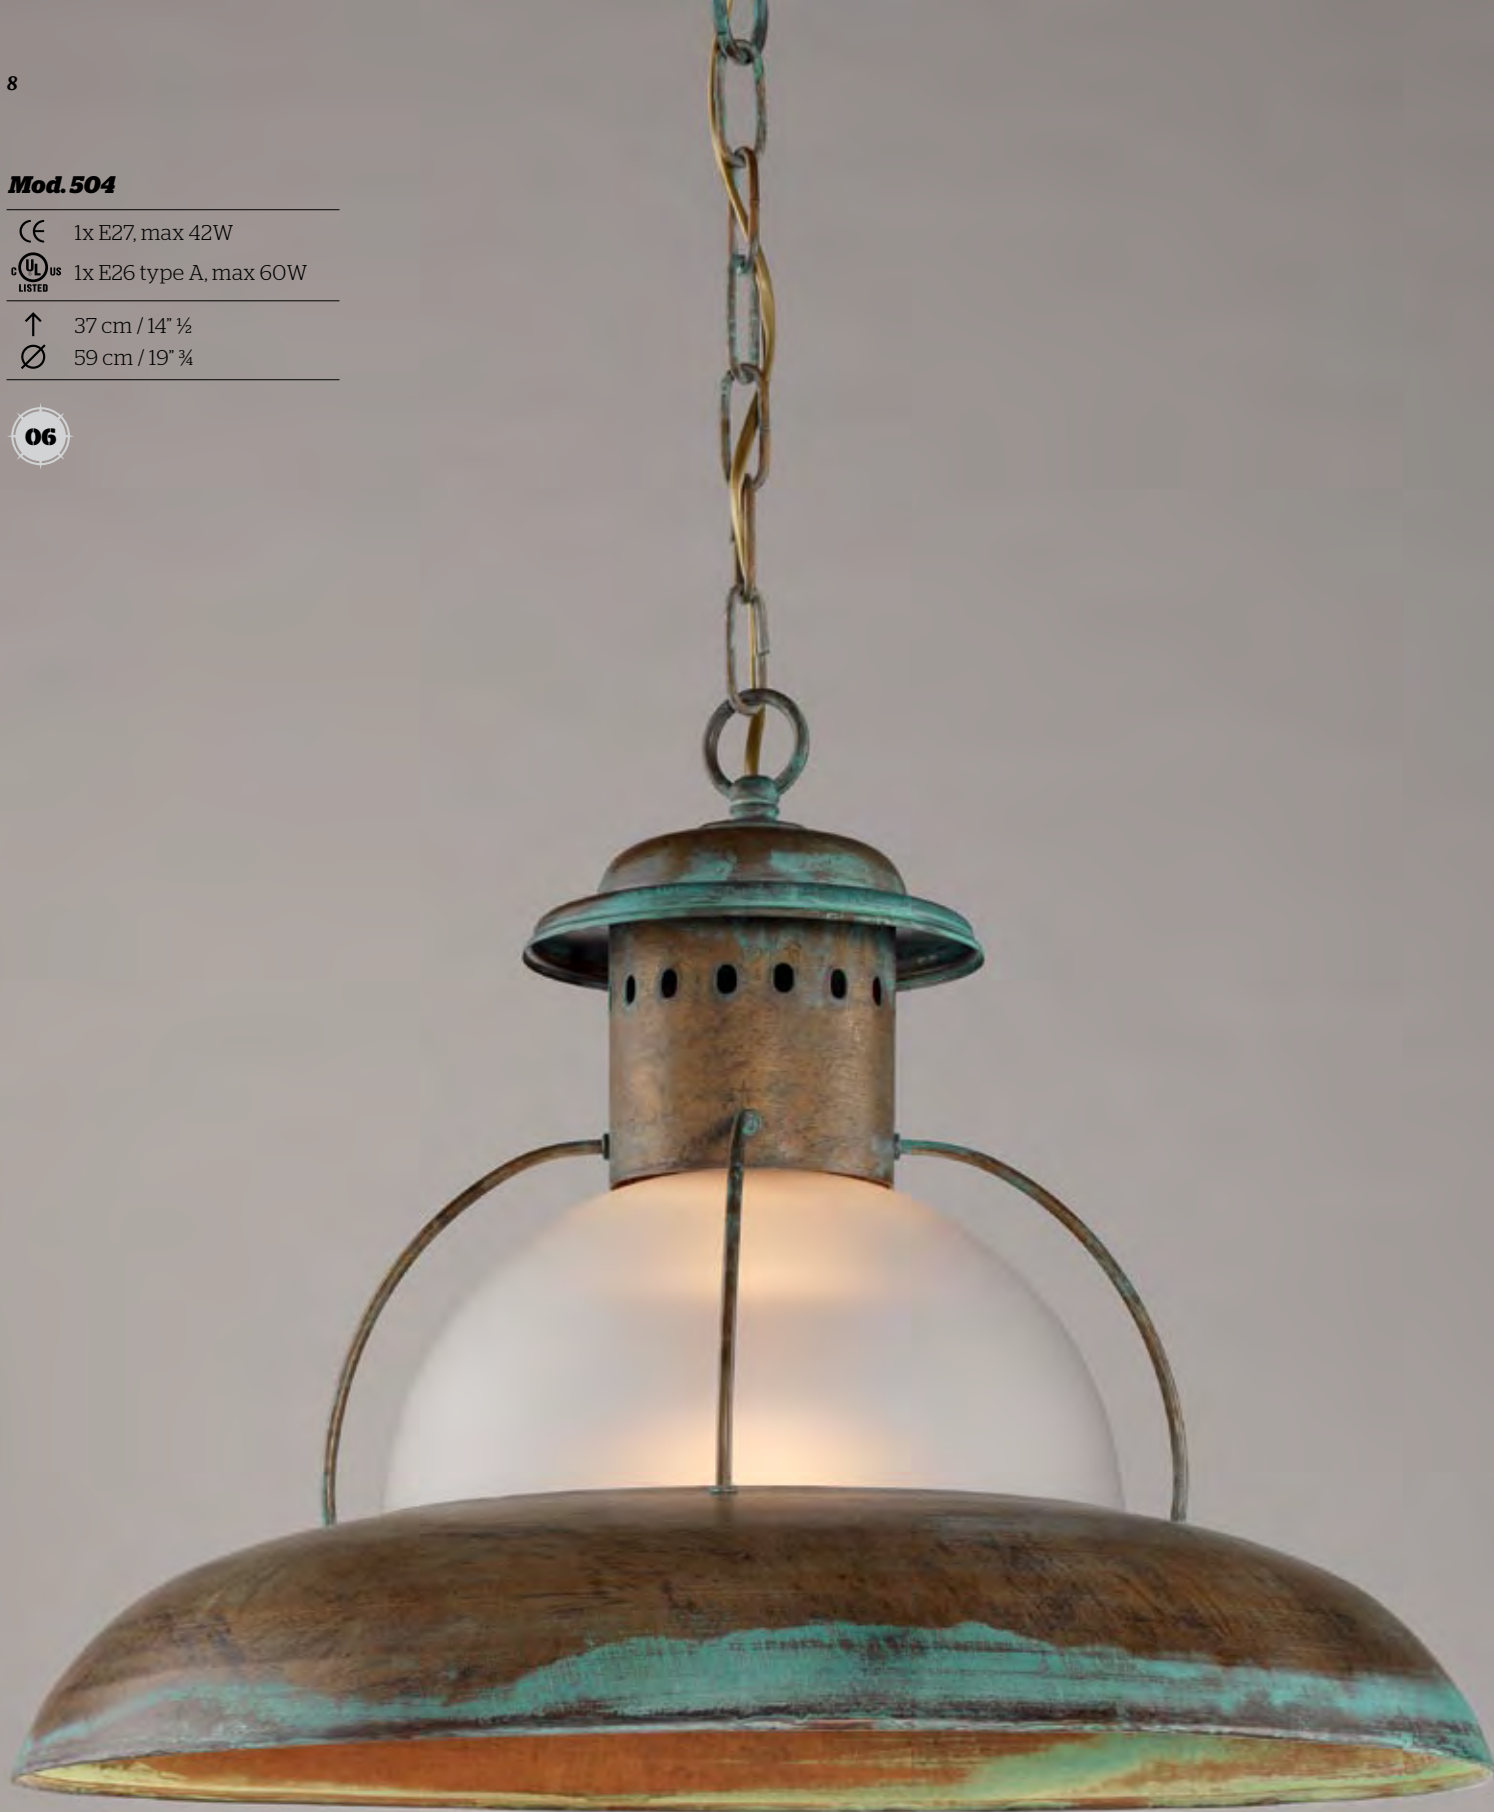

Mod. 504

CE 1x E27, max 42W

cUL_{US} LISTED 1x E26 type A, max 60W

↑ 37 cm / 14" ½

∅ 59 cm / 19" ¾

06