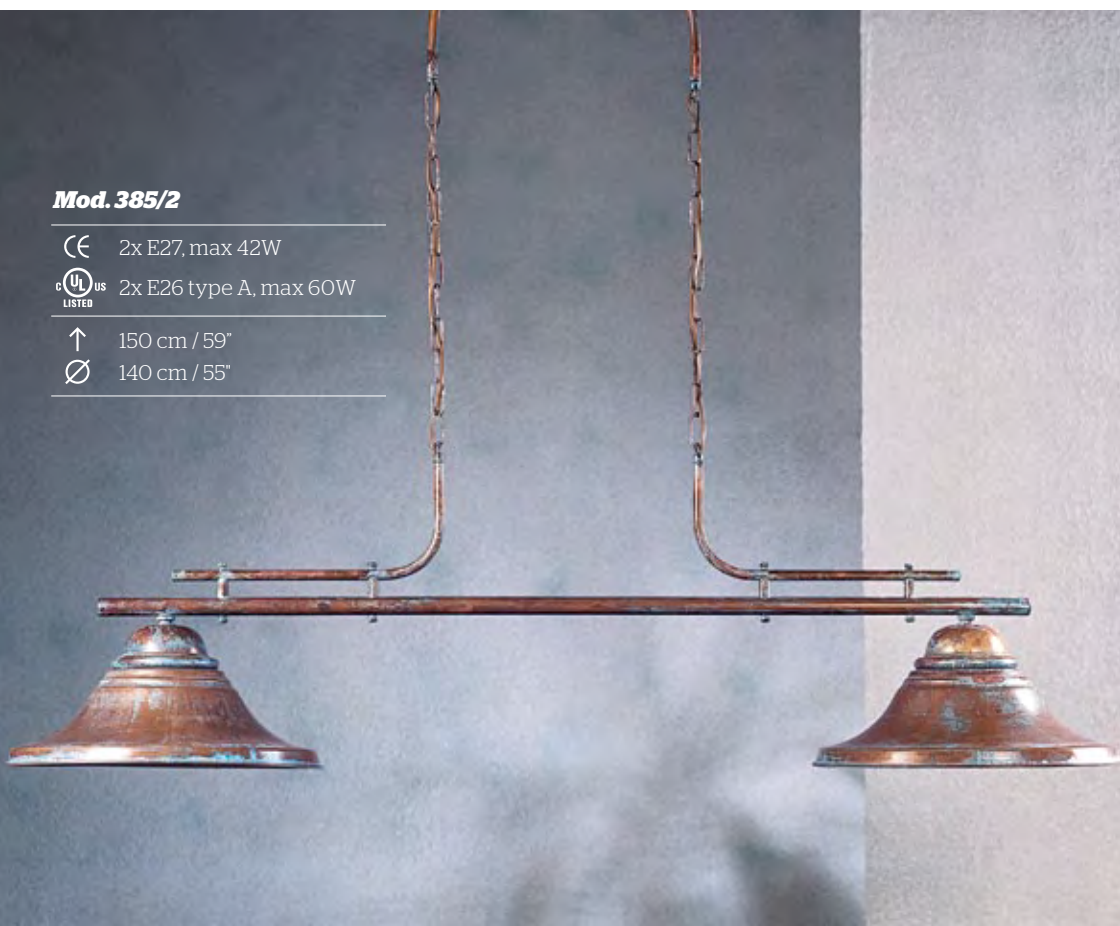

UL LISTED 2x E26 type A, max 60W

---

↑ 100 cm / 39" ½

∅ 83 cm / 32" ½

---

**Mod. 385/2**

☾ 2x E27, max 42W

UL LISTED 2x E26 type A, max 60W

↑ 150 cm / 59"

∅ 140 cm / 55"

**Mod. 349/2**

☾ 2x E27, max 42W

UL LISTED 2x E26 type A, max 60W

↑ 70-97 cm / 27½"-38"

∅ 112 cm / 44"

**Mod. 421**