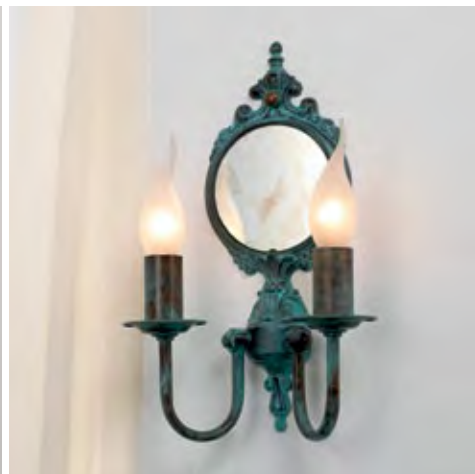

↑ 46 cm / 18"

∅ 62 cm / 24" ½

**Mod. 416/1**

☾ 1x E14, max 42W

UL LISTED 1x E12 type B, max 60W

↑ 31 cm / 12" ¼

∅ 13 cm / 5"

↗ 13 cm / 5"