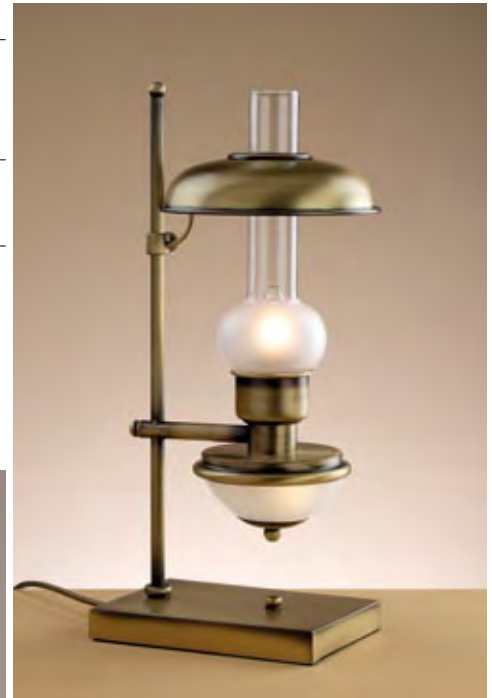

Mod. 107

☰ 1x E14, max 28W
+ 1x E14T, max 15W
1x E12 type B, max 40W
+ 1x E12 type T, max 15W

↑ 50 cm / 19" $\frac{3}{4}$
∅ 25 cm / 10"

Mod. 433

☰ 1x E14, max 28W
+ 1x E14T, max 15W

Ⓛ_{US} LISTED 1x E12 type B, max 40W
+ 1x E12 type T, max 15W

↑ 40 cm / 15" $\frac{3}{4}$
∅ 20 cm / 7" $\frac{3}{4}$
↗ 26 cm / 10" $\frac{1}{4}$

Mod. 200

☰ 3x E14, max 28W + 2x E14T, max 15W

Ⓛ_{US} LISTED 3x E12 type B, max 40W + 2x E12 type T, max 15W

↑ 55 cm / 21" $\frac{1}{2}$
∅ 41 cm / 16"