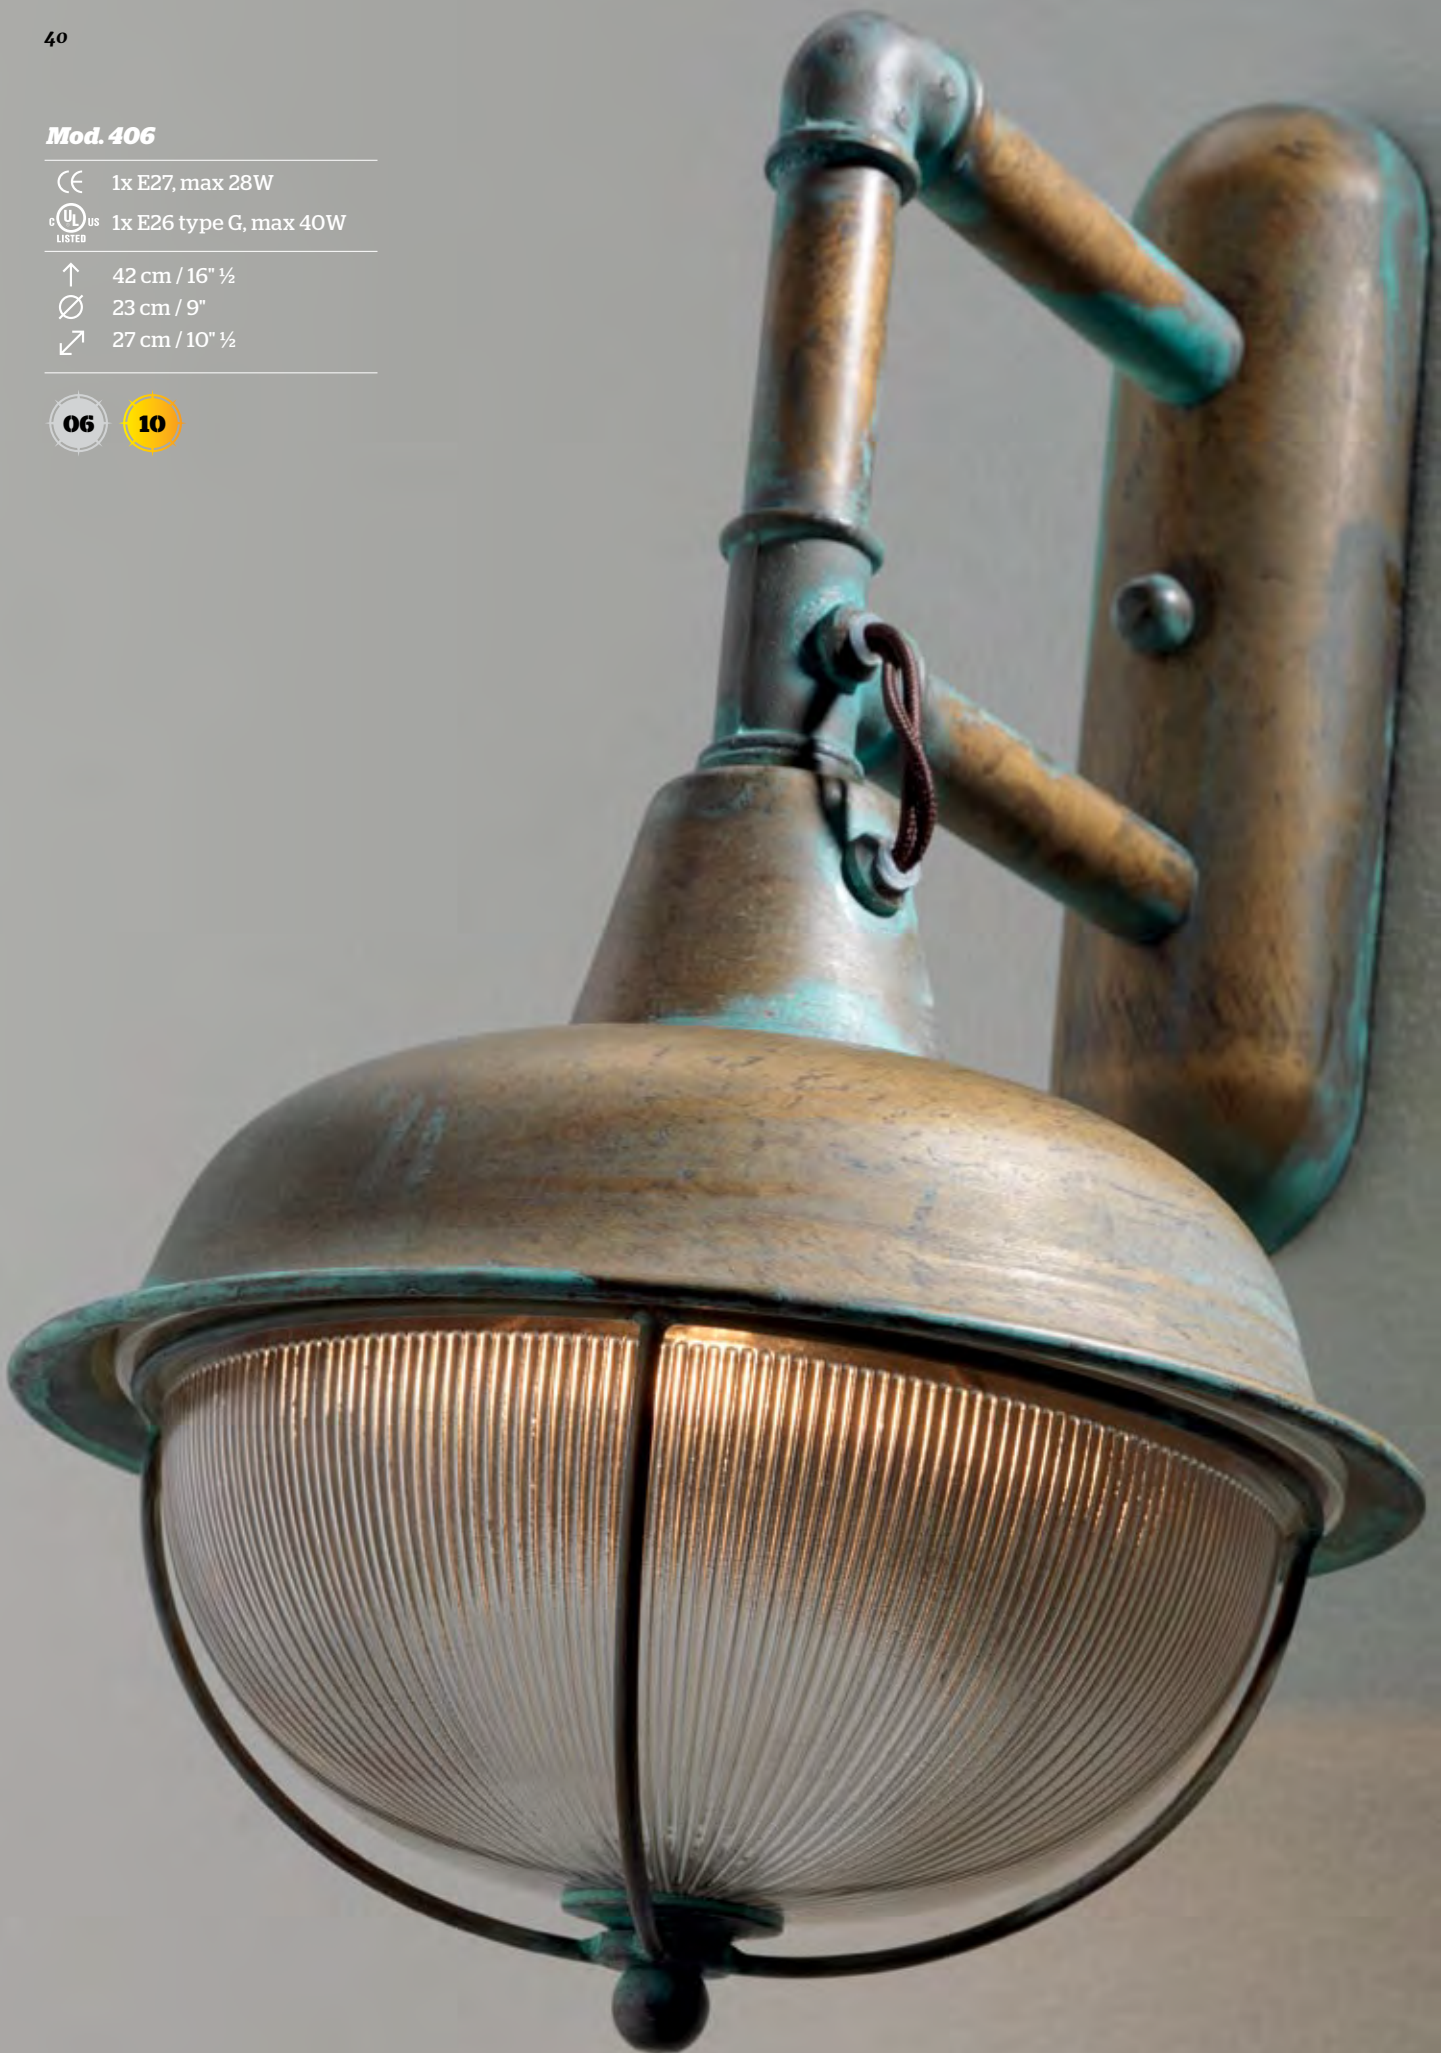

Mod. 406

☰ 1x E27, max 28W

UL LISTED 1x E26 type G, max 40W

↑ 42 cm / 16" ½

∅ 23 cm / 9"

↗ 27 cm / 10" ½

06 10