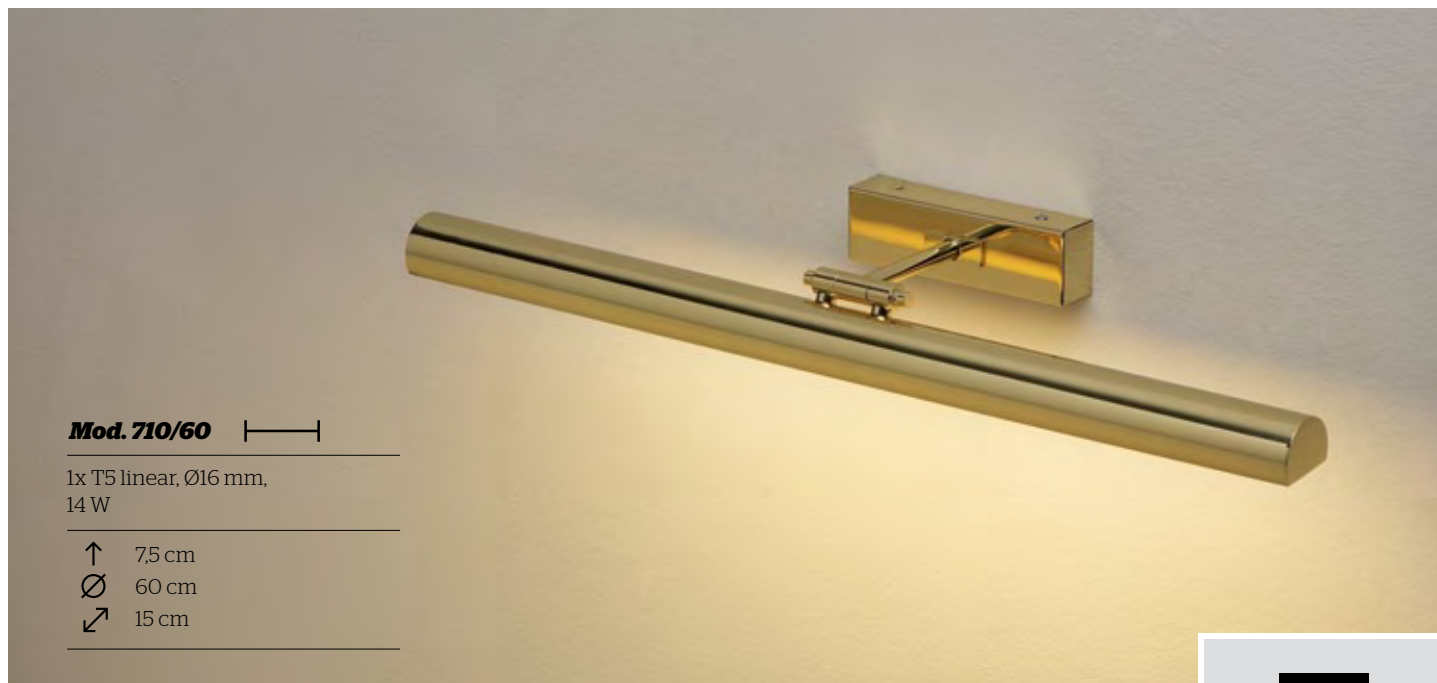

Mod. 710/60

1x T5 linear, Ø16 mm,
14 W

↑ 7,5 cm
∅ 60 cm
↗ 15 cm