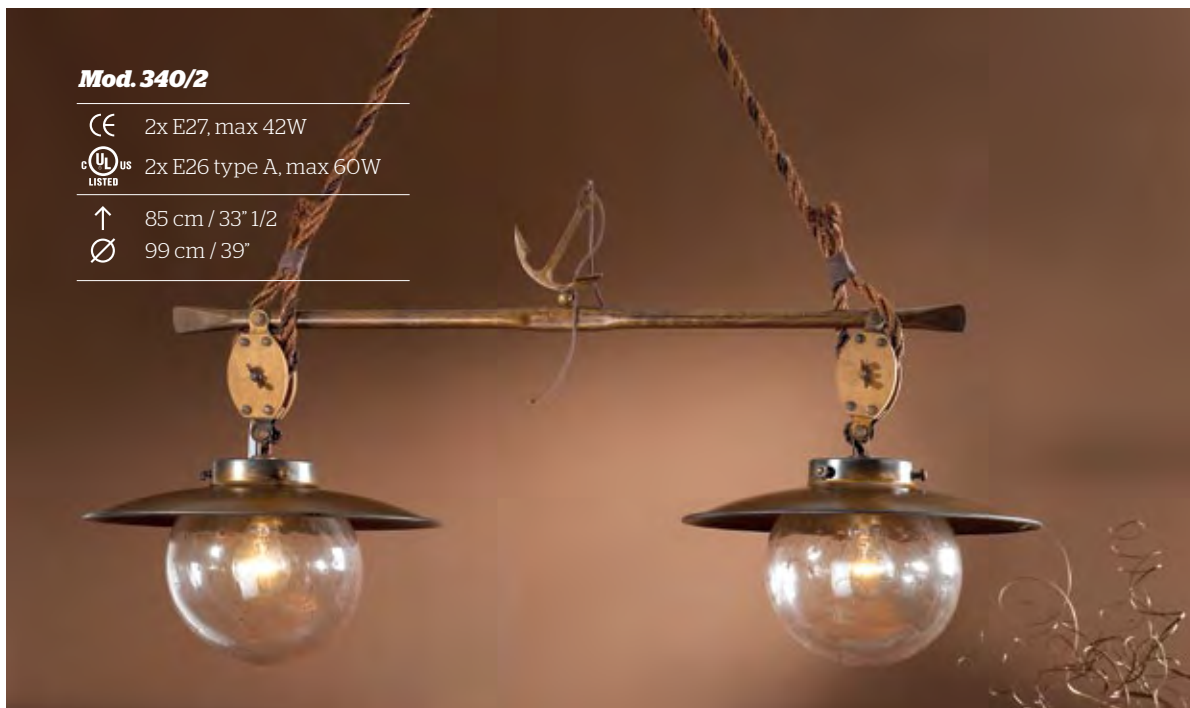

**Mod. 290**

- ☐ 1x E27, max 42W
- ☐ 1x E26 type A, max 60W
- ↑ 82 cm / 32" ½
- ∅ 42 cm / 16" ½

**Mod. 340/2**

☰ 2x E27, max 42W

UL LISTED US 2x E26 type A, max 60W

↑ 85 cm / 33" 1/2

∅ 99 cm / 39"

**Mod. 485**

☰ 1x E27, max 42W

UL LISTED US 1x E26 type A, max 60W

↑ 37,5 cm / 14" 3/4

∅ 26 cm / 10" 1/4

↗ 29 cm / 11" 1/2

**Mod. 177**

☰ 1x E27, max 28W

1x E26 type A, max 40W