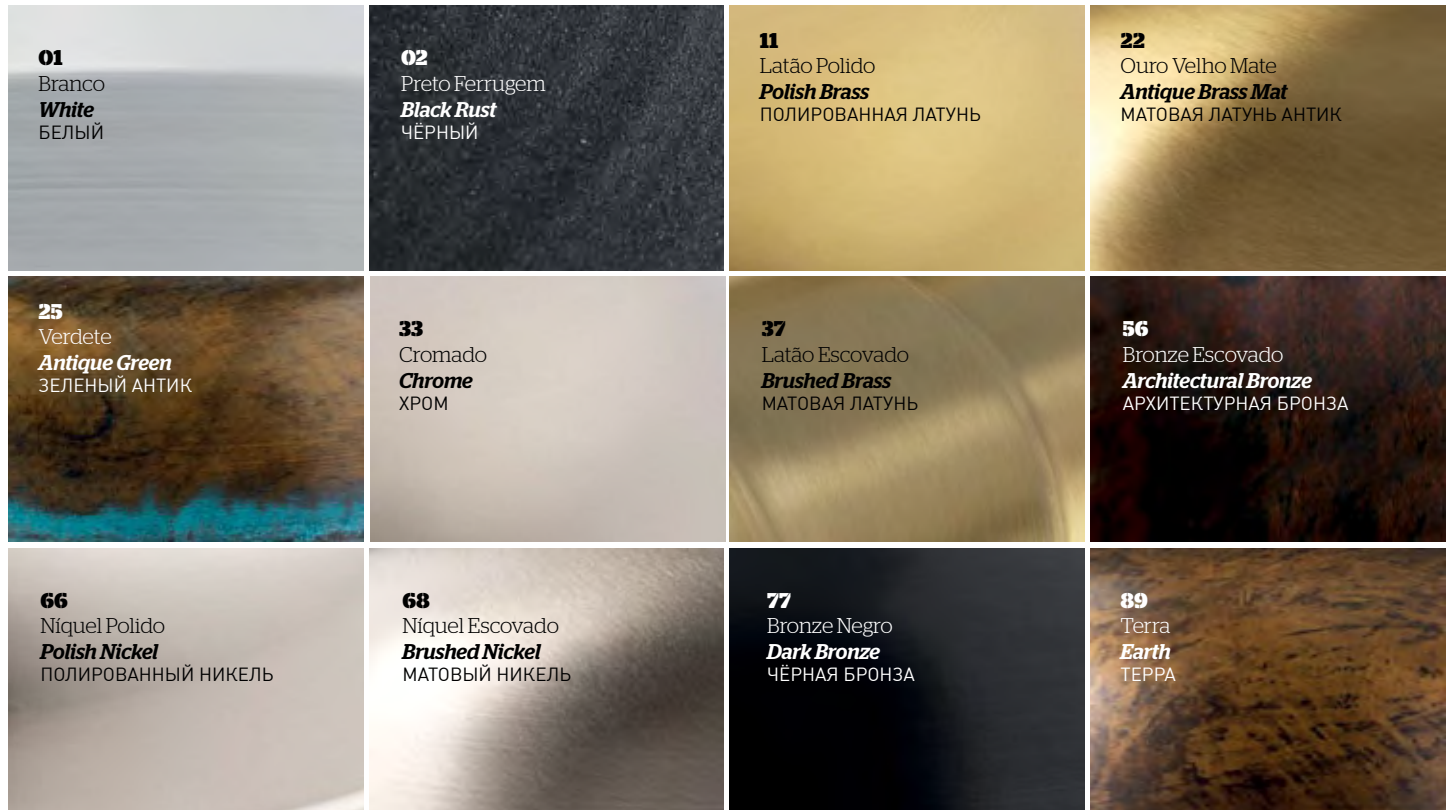

**Mod. 2002**

↑ 115 cm / 45"  $\frac{3}{4}$   
Ø 12,5 cm / 5"

Metal / **Metal** / ОТДЕЛКАTecido / **Fabric** / ТКАНИ

Vidro / **Glass** / СТЕКЛА

LED

Spotlight

**Lâmpada / Bulb / ЛАМПА**

Certificado da União Europeia  
**European Union certificate**  
ЕВРОПЕЙСКИЙ СОЮЗ СЕРТИФИКАТ