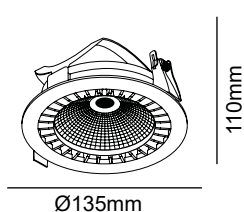

MINI OPTIC LED

MINI OPTIC LED

Ref.		W	lm	K	x°	
CRI82 A+ A	032503001 ○ 032503002 ● 032503003 ●	12/18W	1565/2100lm	2700K	20°	
	032503101 ○ 032503102 ● 032503103 ●				56°	
CRI85 A+ A	032503201 ○ 032503202 ● 032503203 ●		1685/2260lm	3000K	20°	
	032503301 ○ 032503302 ● 032503303 ●				56°	
	032503401 ○ 032503402 ● 032503403 ●		1750/2350lm	4000K	20°	
	032503501 ○ 032503502 ● 032503503 ●				56°	
CRI95 A+ A	032503601 ○ 032503602 ● 032503603 ●		17/24W	1810/2470lm	2700K	20°
	032503701 ○ 032503702 ● 032503703 ●					56°
	032503801 ○ 032503802 ● 032503803 ●		1920/2615lm	3000K	20°	
	032503901 ○ 032503902 ● 032503903 ●				56°	
	032504001 ○ 032504002 ● 032504003 ●		2110/2875lm	4000K	20°	
	032504101 ○ 032504102 ● 032504103 ●				56°	
	CRI82 A+ A	032504201 ○ 032504202 ● 032504203 ●	24W	3145lm	2700K	20°
		032504301 ○ 032504302 ● 032504303 ●				56°
CRI85 A+ A	032504401 ○ 032504402 ● 032504403 ●	3385lm		3000K	20°	
	032504501 ○ 032504502 ● 032504503 ●				56°	
	032504601 ○ 032504602 ● 032504603 ●	3515lm		4000K	20°	
	032504701 ○ 032504702 ● 032504703 ●				56°	
CRI85 A+ A	032504801 ○ 032504802 ● 032504803 ●	1900lm		FRUITS...	20°	
	032504901 ○ 032504902 ● 032504903 ●				56°	
	032505001 ○ 032505002 ● 032505003 ●			1960lm	FISH	20°
	032505101 ○ 032505102 ● 032505103 ●					56°
CRI70 A+ A	032505201 ○ 032505202 ● 032505203 ●	1790lm		MEAT	20°	
	032505301 ○ 032505302 ● 032505303 ●				56°	
CRI95 A+ A	032505401 ○ 032505402 ● 032505403 ●	17/24W	1956/2635lm	PEARL WHITE 3100K	20°	
	032505501 ○ 032505502 ● 032505503 ●				56°