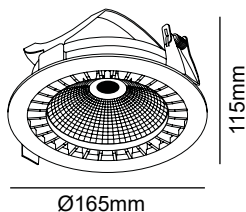

OPTIC LED

Ref.		W	lm	K	x°	
CRI82 A+ A	032003001 ○ 032003002 ●	18/25W	2100/2775lm	2700K	20°	
	032003101 ○ 032003102 ●				56°	
CRI85 A+ A	032003201 ○ 032003202 ●		2260/2990lm	3000K	20°	
	032003301 ○ 032003302 ●				56°	
	032003401 ○ 032003402 ●		2350/3105lm	4000K	20°	
	032003501 ○ 032003502 ●				56°	
CRI95 A+ A	032003601 ○ 032003602 ●		24/36W	2470/3490lm	2700K	20°
	032003701 ○ 032003702 ●					56°
	032003801 ○ 032003802 ●		2615/3700lm	3000K	20°	
	032003901 ○ 032003902 ●				56°	
	032004001 ○ 032004002 ●		2875/4070lm	4000K	20°	
	032004101 ○ 032004102 ●				56°	
	CRI82 A+ A	032004201 ○ 032004202 ●	36W	4400lm	2700K	20°
		032004301 ○ 032004302 ●				56°
CRI85 A+ A	032004401 ○ 032004402 ●	4780lm		3000K	20°	
	032004501 ○ 032004502 ●				56°	
	032004601 ○ 032004602 ●	4970lm		4000K	20°	
	032004701 ○ 032004702 ●				56°	
CRI85 A+ A	032004801 ○ 032004802 ●	24/36W		1900/2725lm	FRUITS...	20°
	032004901 ○ 032004902 ●					56°
	032005001 ○ 032005002 ●			1960/2810lm	FISH	20°
	032005101 ○ 032005102 ●					56°
CRI70 A+ A	032005201 ○ 032005202 ●	1790/2570lm		MEAT	20°	
	032005301 ○ 032005302 ●				56°	
CRI95 A+ A	032005401 ○ 032005402 ●	24/36W	2635/3785lm	PEARL WHITE 3100K	20°	
	032005501 ○ 032005502 ●				56°	

OPTIC LED