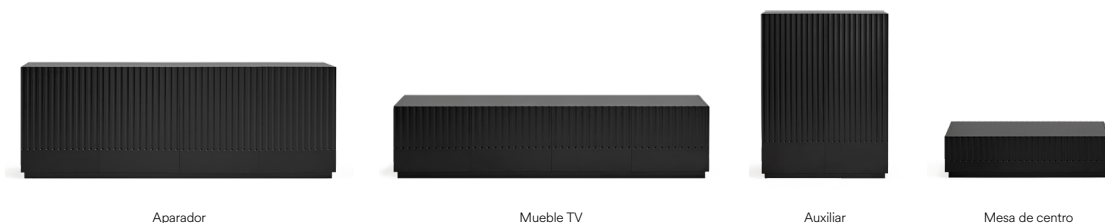

Otros productos de la colección

Aparador

Mueble TV

Auxiliar

Mesa de centro