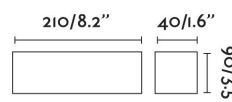

### Características técnicas

<b>Bombilla:</b>	LED 8W 3000K 560Lm
<b>Incluye Bombilla:</b>	Si
<b>Transformador:</b>	Driver
<b>Incluye Transformador:</b>	Si
<b>Voltaje:</b>	100-240V
<b>Frecuencia de funcionamiento:</b>	
<b>IP:</b>	20
<b>Clase:</b>	I
<b>Material:</b>	CUERPO DE ALUMINIO
<b>Bombilla Recomendada:</b>	
<b>Largo:</b>	210 mm
<b>Ancho:</b>	40 mm
<b>Alto:</b>	90 mm
<b>Peso:</b>	0.64 kg
<b>Volumen:</b>	0.00588 m3