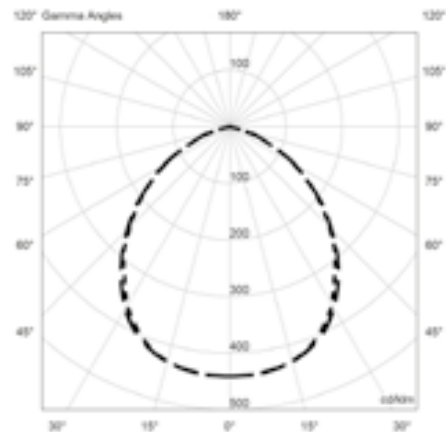

TEMA FLOOR LAMP

Materiales / Materials Matériaux / Matters

Estructura: metal
Structure: metal
Structure: métal
Struktur: Metall

Lámpara articulada
Joined lamp
Lampadaire articulé
Gelenk leuchte

Brazo abatible
Folding arm
Bras repliable
Faltarm

Cabezal orientable
Swivel
head
Tête orientable
Schwenkkopf

Acabados / Finishes Finitions / Ausführung

Níquel mate
Matt nickel
Nickel mat
Nickel matt

Negro
Black
Noir
Schwarz

Blanco
White
Blanc
Weiss

Oro satinado
Satin gold
Or satiné
Satin gold

Níquel negro
Black nickel
Nickel noir
Schwarzes Nickel

LED Integrado / Integrated / Intégré / Integriert

7 W / 120-240 V / 50-60 Hz
704 Lumen / 2700 K / CRI 90

Ángulo de apertura 120°
120° lighting angle
Angle d'ouverture 120°
Abstrahlwinkel 120°

Equipado con interruptor
Equipped with switch
Equipé d'un interrupteur
Mit Schalter

Medidas / Measures / Measurements / Mittengun