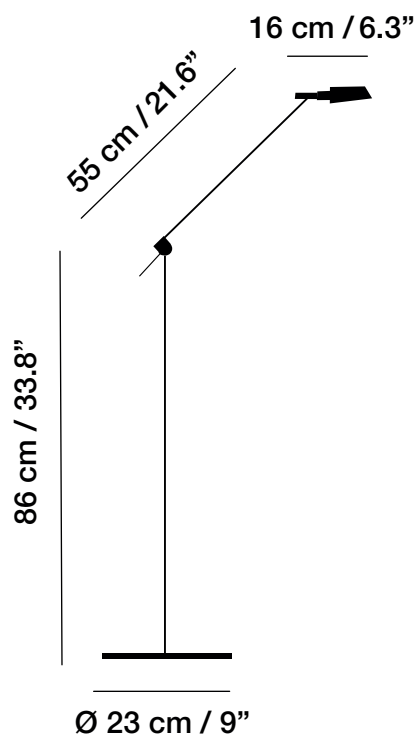

TEMA FLOOR LAMP

Materiales / Materials Matériaux / Matters

Estructura: metal
Structure: metal
Structure: métal
Struktur: Metall

Lámpara articulada
Joined lamp
Lampadaire articulé
Gelenk leuchte

Brazo abatible
Folding arm
Bras repliable
Faltarm

Cabezal orientable
Swivel
head
Tête orientable
Schwenkkopf

Acabados / Finishes Finitions / Ausführung

Níquel mate
Matt nickel
Nickel mat
Nickel matt

Negro
Black
Noir
Schwarz

Blanco
White
Blanc
Weiss

Oro satinado
Satin gold
Or satiné
Satin gold

Níquel negro
Black nickel
Nickel noir
Schwarzes Nickel

LED Integrado / Integrated / Intégré / Integriert

7 W / 120-240 V / 50-60 Hz
704 Lumen / 2700 K / CRI 90

Ángulo de apertura 120°
120° lighting angle
Angle d'ouverture 120°
Abstrahlwinkel 120°

Equipado con interruptor
Equipped with switch
Equipé d'un interrupteur
Mit Schalter

Medidas / Measures / Measurements / Mittengun