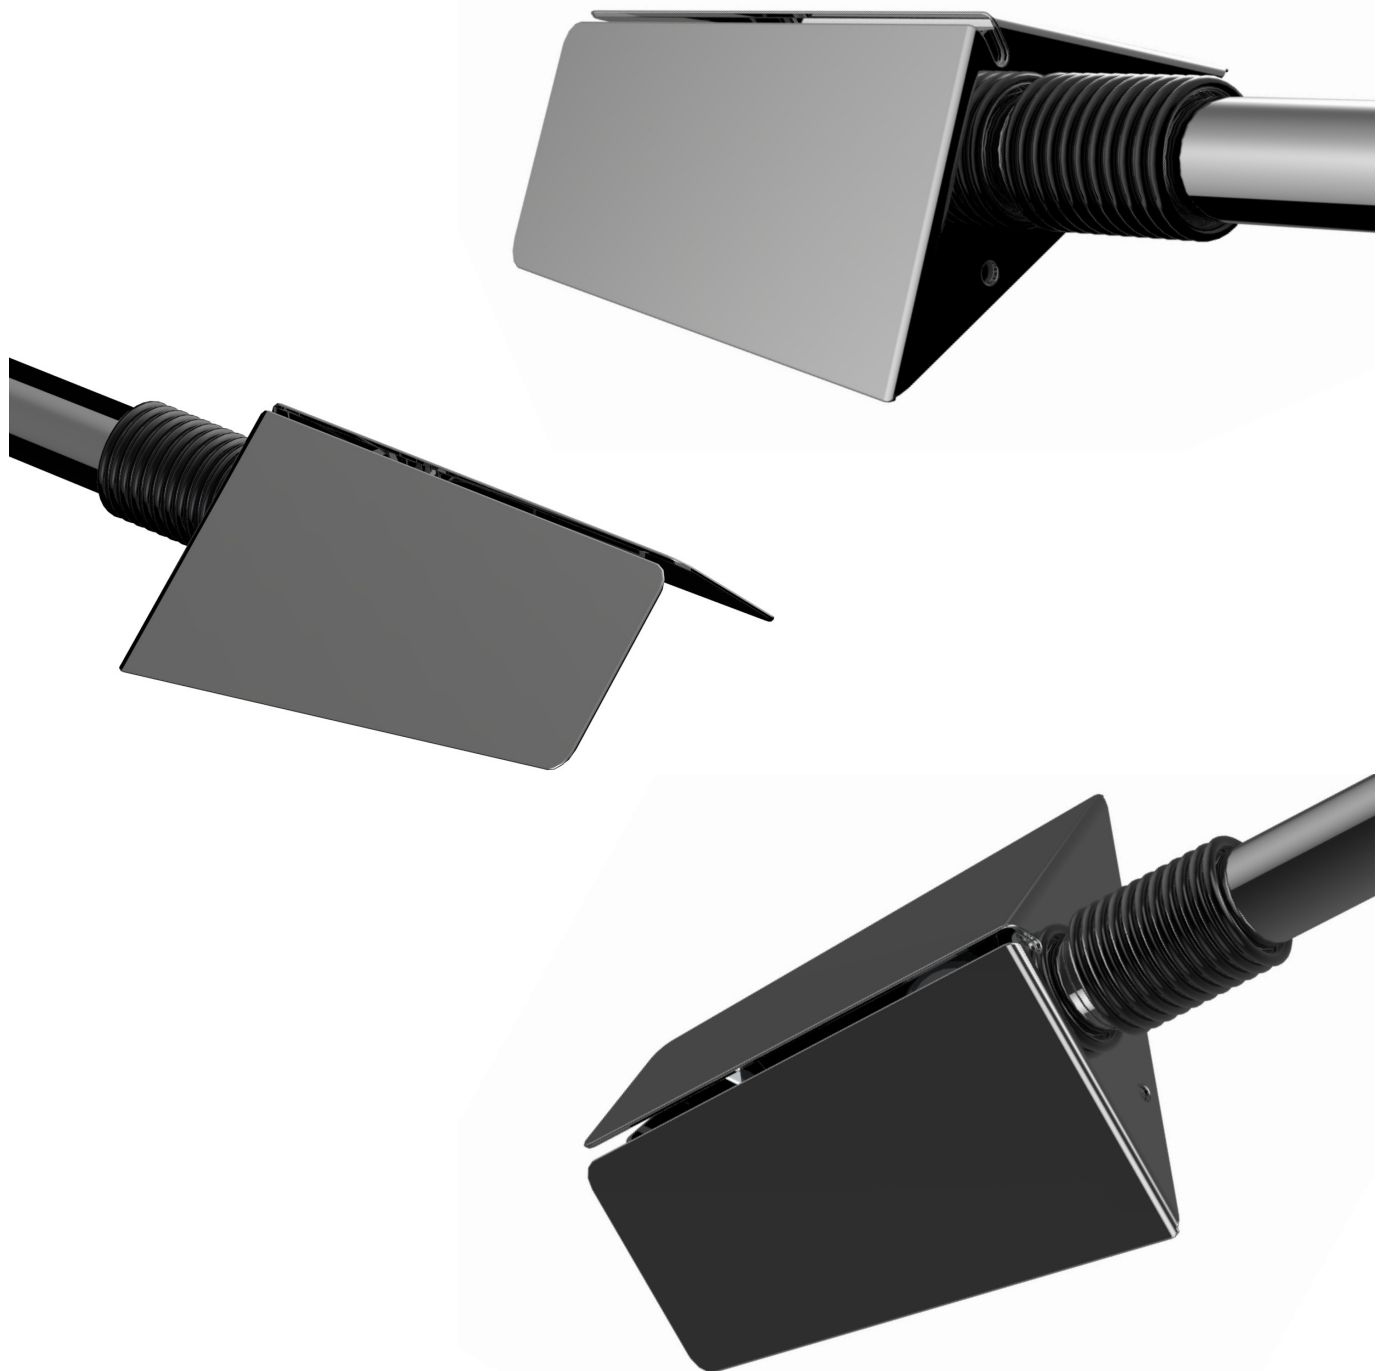

TEMA FLOOR LAMP