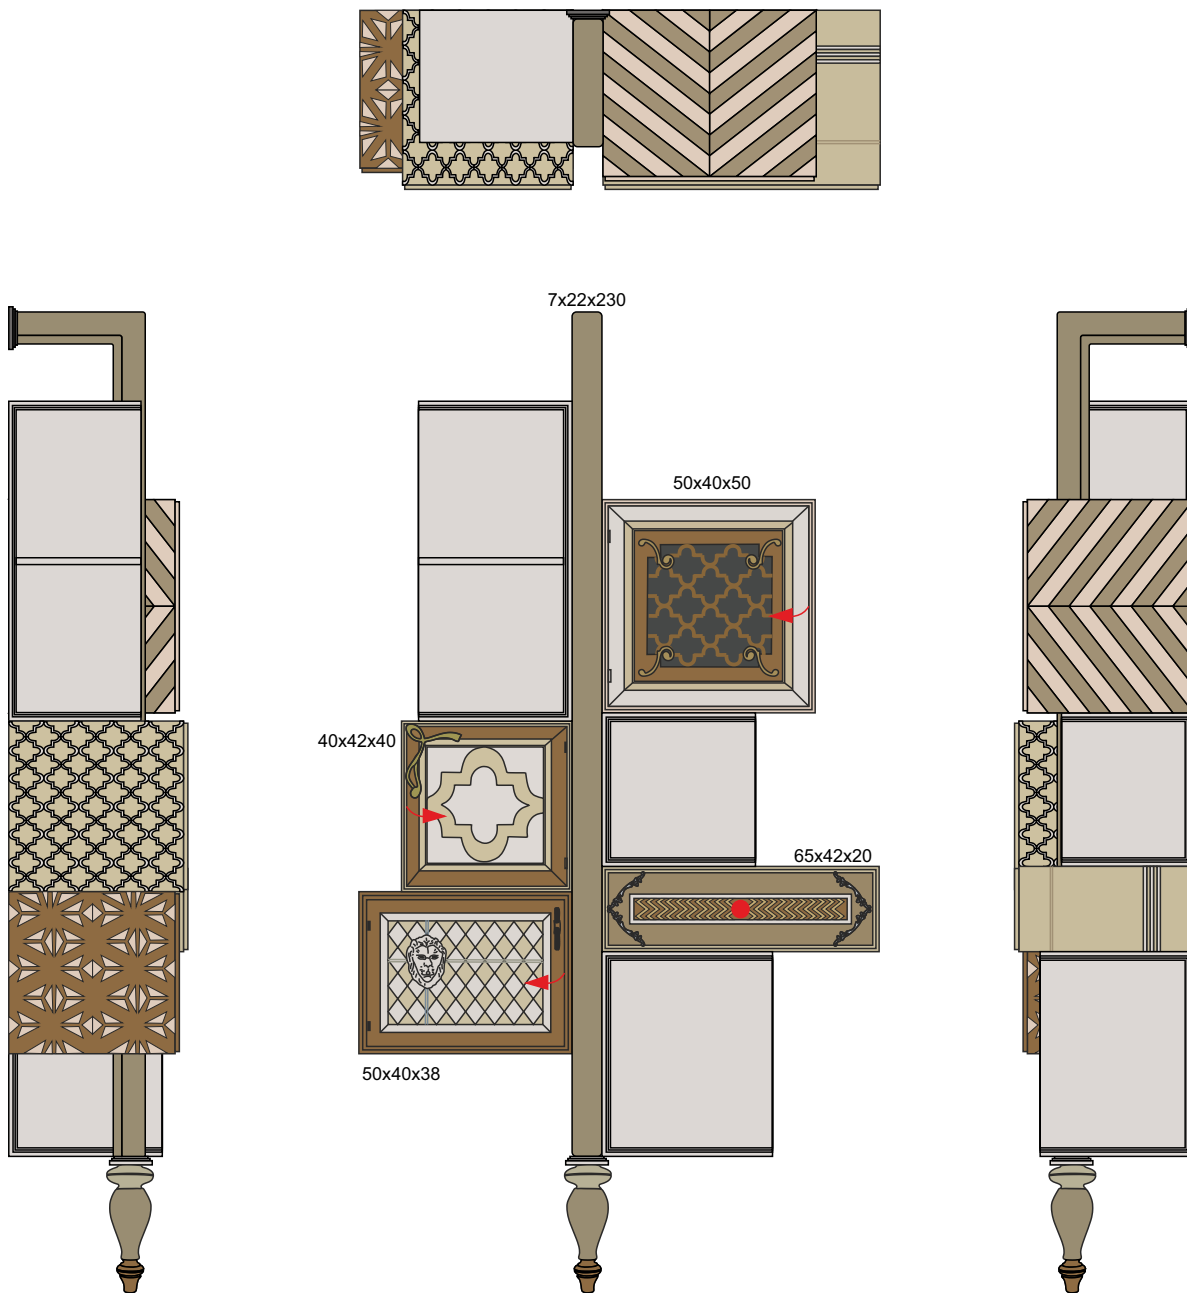

Estantería One

Art. One17 L122 F42 H230

Estantería 1 cajón y 3 puertas

La estantería One se integra perfectamente en cualquier estancia, tanto que parece ser la evolución lógica de las paredes que abrazan al inquieto inquilino. Como si surgieran de las entrañas del edificio, estas composiciones nos permiten imprimir carácter tanto a los espacios más anodinos como a los devenires abigarrados de los hogares con vida propia. Además, con la amplia capacidad de adaptación de la serie One, puedes expandir o concentrar una misma idea dependiendo de la estética y funcionalidad que quieras conseguir.

Art. One17 Estantería One L122 F42 H230

Acabados según foto:

- El mueble llega en 8 piezas
- Sentido de apertura de la puerta: ➤
- Cajón: ●
- Volumen: 1,10 m³
- Peso: 90 kg
- Fabricado a medida: elige entre diferentes acabados y juega con las dimensiones y las características interiores.
- Escribe un email a info@lolaglamour.com detallando los cambios que necesitas para que enviemos el diseño y su precio.

Productos de la misma serie

Art. one1
300x45x170

Art. one2
275x45x97

Art. one5
250x45x83

Art. one5.1
250x45x83

Art. one5.2
250x45x83

Art. one6
150x50x100

Art. one7
80x40x50

Art. one15
175x42x115

Art. one16
145x42x105

Art. one17
107x42x230

Lola glamour

**Acabados
Disponibles**

Texturas
Disponibles

Lola glamour