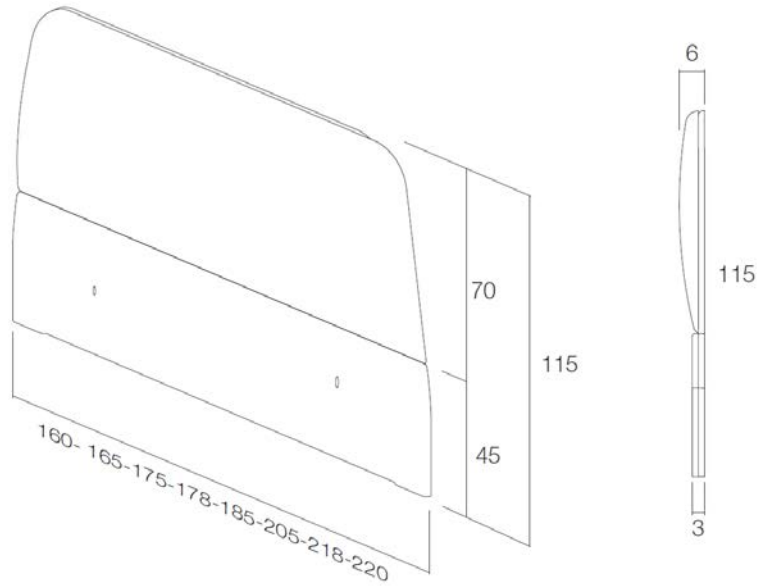

DIMENSIONS:

FINISHES:

Fabrics