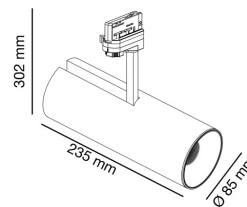

FUGA MEDIUM Proyector negro LED 18W 4000K 60°

Ref. 011201202

Versión MEDIUM de FUGA, una familia de proyectores de formato tubular. Se pueden ajustar en su eje vertical 350° y en su eje horizontal 90°. Todos los componentes se alojan dentro de la carcasa del proyector, consiguiendo un diseño depurado. Los proyectores distribuyen la luz allí dónde es más necesaria gracias a la posibilidad de orientarlos para resaltar elementos o bien distribuir la luz de forma uniforme. Con una temperatura de color de 4000K, este proyector negro es idóneo para iluminar espacios de trabajo.

Características técnicas

Bombilla:	LED 18W 4000K 60°
Incluye Bombilla:	Si
Transformador:	Driver
Incluye Transformador:	Si
Voltaje:	100-240V
Frecuencia de funcionamiento:	
IP:	20
Clase:	I
Material:	Aluminio inyectado, reflector de aluminio y difusor cristal templado
Bombilla Recomendada:	
Largo:	85 mm
Alto:	235 mm
Peso:	1.61 kg