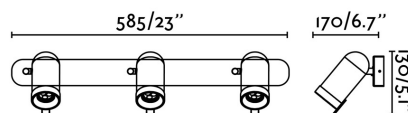

Características técnicas

Bombilla:	3XGU10 MAX 8W LED
Incluye Bombilla:	No
Transformador:	
Incluye Transformador:	No
Voltaje:	100-240V
IP:	
Clase:	I
Material:	Metal
Diseñador:	NAHTRANG
Bombilla Recomendada:	17324
Descripción Bombilla Recomendada:	BOMBILLA GU10 LED 8W 2700K 60° NEGRA
Largo:	585 mm
Ancho:	120 mm
Alto:	170 mm
Peso:	1.59 kg
Volumen:	0.01703 m3