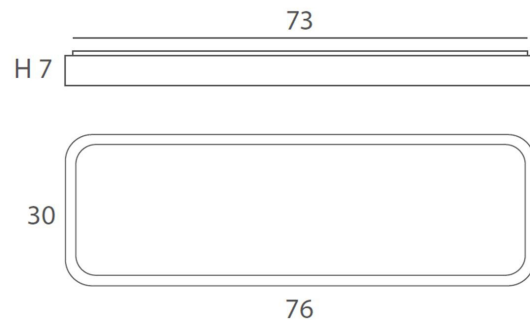

## INSTALACIÓN/ INSTALLATION

E27 LED 2x6W Ø5cm   
2G11 LED 1x36W L:41cm  TC-L

EEL: **A++ ... A**