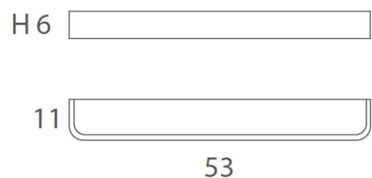

NATURE 20017/00 20017/76

REF.

20017/00

APLIQUE/ WALL BRACKET
IP20

MATERIAL

Metal, madera de haya y cristal/
Metal, beewood and glass

ACABADO/ FINISH

Roble o wenge/ *Oak or wenge*
Difusor blanco opal/ *Opal white diffuser*

INSTALACIÓN/ INSTALLATION

E27 LED 2x6W Ø5cm
2G11 LED 1x36W L:41cm TC-L

EEL: **A++ ... A**