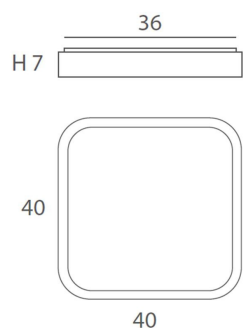

NATURE 20017/40 20017/50

REF.
20017/40

PLAFÓN/ *CEILING LIGHT*
IP20

MATERIAL

Metal, madera de haya y cristal/
Metal, beewood and glass

ACABADO/ *FINISH*

Roble o wenge/ *Oak or wenge*
Difusor blanco opal/ *Opal white diffuser*

INSTALACIÓN/ *INSTALLATION*

E27 LED 4x6W Ø5cm
2G11 LED 2x18W L:32cm TC-L
PCB-LED 20W 700mA
CRI>80

- Cálida/ *Warm* 3000K 1057lm
- Neutra/ *Neutral* 4000K 1106lm

EEI: