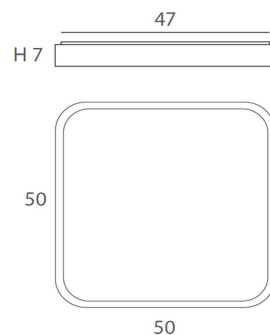

REF.
20017/50

PLAFÓN/ *CEILING LIGHT*
IP20

MATERIAL

Metal, madera de haya y cristal/
Metal, beewood and glass

ACABADO/ *FINISH*

Roble o wenge/ *Oak or wenge*
Difusor blanco opal/ *Opal white diffuser*

INSTALACIÓN/ *INSTALLATION*

E27 LED 4x6W Ø5cm
2G11 LED 4x18W L:32cm TC-L
PCB-LED 40W 700mA
CRI>80

- Cálida/ *Warm* 3000K 1661lm
- Neutra/ *Neutral* 4000K 1738lm

dim 1-10V dim DALI dim PUSH

EEI: