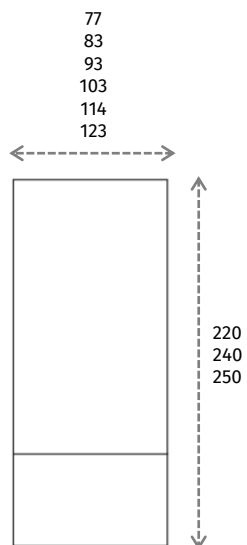

DE

Die doppelte Ausführung von Divided ergänzt sich durch feine Proportionen. Dieses Modell setzt vollständig auf Erfahrungen aus geometrischen Linien (sowohl außerhalb als auch innerhalb vom Schrank). Somit entsteht ein ausgewogenes System, das eine optimale Lagerung und leichte Zugänglichkeit ermöglicht.

RU

Двойственность отделки Divided дополняется тщательной проекцией пропорций. Эта ориентация, основанная на экспериментах по геометрии в полном объеме (как снаружи, так и внутри шкафа), отвечает за разработку сбалансированной системы, в основе которой лежит оптимальное хранение и большая легкость доступа.

DIMENSIONS:

SWING DOOR

Handles models

SLIDING DOORS

FINISHES:

Lacquers

White / Blanco / Blanc

Pearl grey / Gris Perla / Gris Perle