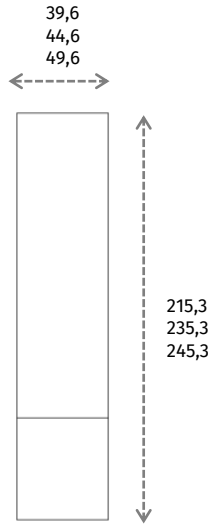

DIMENSIONS:

SWING DOOR