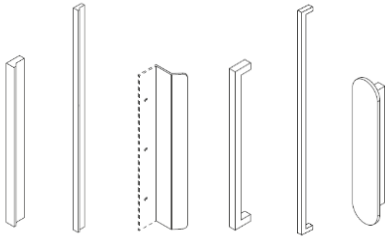

Handles models