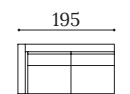

▼ Plaza

Sofás
Sofas
Canapés

PLAZ 4P

PLAZ 3P

PLAZ 2P

PLAZ 1P

Módulos sin brazos
Module without armrests
Modules sans accoudoirs

PLAZ 100SB

Módulos con 1 brazo
Module with 1 armrest
Modules avec 1 accoudoir

PLAZ 4PBI

PLAZ 3PBI

PLAZ 2PBI

PLAZ 120BI

Pouf
Pouf
Pouf

PLAZ P100

PLAZ 4PBD

PLAZ 3PBD

PLAZ 2PBD

PLAZ 120BD

Chaiselongue
Chaise longue
Mériidienne

PLAZ CH108BI

PLAZ CH90BI

PLAZ TI

PLAZ CI

PLAZ CH108BD

PLAZ CH90BD

PLAZ TD

PLAZ CD

Módulos rincón
Corner modules
Modules d'angle

PLAZ RR

PLAZ RC

Medidas estándar
Standard dimensions
Mesures standard