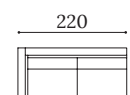

Módulos con 1 brazo
Module with 1 armrest
Modules avec 1 accoudoir

PLAZ 4PBI