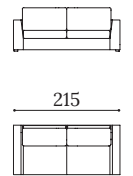

Coussins de dossier en mélange de plumes et fibre.

Structure avec accoudoirs amovibles.

Petits pieds en bois verni wengé.

Coussins décoratifs non fournis.

Option dossier plus haut à 95 cm avec support.

▼ Plaza

Sofás
Sofas
Canapés

PLAZ 4P

PLAZ 3P

PLAZ 2P

PLAZ 1P

Módulos sin brazos
Module without armrests
Modules sans accoudoirs

PLAZ 100SB

Módulos con 1 brazo
Module with 1 armrest
Modules avec 1 accoudoir

PLAZ CH90BD

PLAZ TD

PLAZ CD

Módulos rincón
Corner modules
Modules d'angle

PLAZ RR

PLAZ RC

Medidas estándar
Standard dimensions
Mesures standard