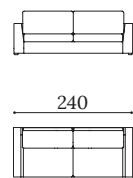

Coussins de dossier en mélange de plumes et fibre.

Structure avec accoudoirs amovibles.

Petits pieds en bois verni wengé.

Coussins décoratifs non fournis.

Option dossier plus haut à 95 cm avec support.

▼ Plaza

Sofás
Sofas
Canapés

PLAZ 4P

PLAZ 3P

PLAZ 2P

PLAZ 1P

Módulos sin brazos
Module without armrests
Modules sans accoudoirs

PLAZ 100SB

Módulos con 1 brazo
Module with 1 armrest
Modules avec 1 accoudoir

PLAZ CH90BD

PLAZ TD

PLAZ CD

Módulos rincón
Corner modules
Modules d'angle

PLAZ RR

PLAZ RC

Medidas estándar
Standard dimensions
Mesures standard