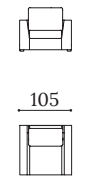

Coussins de dossier en mélange de plumes et fibre.

Structure avec accoudoirs amovibles.

Petits pieds en bois verni wengé.

Coussins décoratifs non fournis.

Option dossier plus haut à 95 cm avec support.

▼ Plaza

Sofás
Sofas
Canapés

PLAZ 4P

PLAZ 3P

PLAZ 2P

PLAZ 1P

Módulos sin brazos
Module without armrests
Modules sans accoudoirs

PLAZ 100SB

Módulos con 1 brazo
Module with 1 armrest
Modules avec 1 accoudoir

PLAZ 4PBI

PLAZ 3PBI

PLAZ 2PBI

PLAZ 120BI

Pouf
Pouf
Pouf

PLAZ P100

PLAZ 4PBD

PLAZ 3PBD

PLAZ CH90BD

PLAZ TD

PLAZ CD

Módulos rincón
Corner modules
Modules d'angle

PLAZ RR

PLAZ RC

Medidas estándar
Standard dimensions
Mesures standard