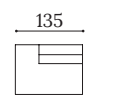

PLAZ 4PBI

PLAZ 3PBI

PLAZ 2PBI

PLAZ 120BI

Pouf
Pouf
Pouf

PLAZ P100

PLAZ 4PBD

PLAZ 3PBD

PLAZ 2PBD

PLAZ 120BD

Chaiselongue
Chaise longue
Mériidienne

PLAZ CH108BI

PLAZ CH90BI

PLAZ TI

PLAZ CI

PLAZ CH108BD

PLAZ CH90BD

PLAZ TD

PLAZ CD

Módulos rincón
Corner modules
Modules d'angle

PLAZ RR

PLAZ RC

Medidas estándar
Standard dimensions
Mesures standard