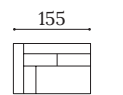

BOX 2PBDC

BOX 140BD

BOX 1PBD

Chaiselongue  
Chaise longue  
Mériidienne

BOX CH108BI

BOX CH90BI

BOX CI

BOX II

BOX TI

BOX CH108BD

BOX CH90BD

BOX CD

BOX ID

BOX TD

Módulos sin brazos  
Module without armrests  
Modules sans accoudoirs

BOX 176SB

BOX 88SB

Módulos rincón  
Corner modules  
Modules d'angle

BOX 3PRI

BOX 2PRI

BOX RR

BOX 120SB

BOX 3PRD

BOX 2PRD

Pouf  
Pouf  
Pouf

BOX P100

BOX P88

Medidas estándar  
Standard dimensions  
Mesures standard

BOX estándar con patas en  
madera barnizada  
Standard BOX with varnished wood legs  
BOX standard avec pieds en bois verni