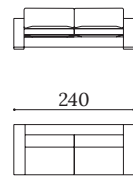

▼ Box

Sofás
Sofas
Canapés

BOX 4P