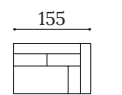

BOX 2PBDC

BOX 140BD

BOX 1PBD

Chaiselongue  
Chaise longue  
Mériidienne

BOX CH108BI

BOX CH90BI

BOX CI

BOX II

BOX TI

BOX CH108BD

BOX CH90BD

BOX CD

BOX ID

BOX TD

Módulos sin brazos  
Module without armrests  
Modules sans accoudoirs

BOX 176SB

BOX 88SB

Módulos rincón  
Corner modules  
Modules d'angle

BOX 3PRI

BOX 2PRI

BOX RR

BOX 120SB

BOX 3PRD

BOX 2PRD

Pouf  
Pouf  
Pouf

BOX P100

BOX P88

Medidas estándar  
Standard dimensions  
Mesures standard

BOX estándar con patas en  
madera barnizada  
Standard BOX with varnished wood legs  
BOX standard avec pieds en bois verni