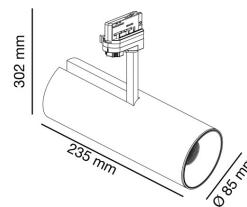

FUGA MEDIUM Proyector blanco LED HE 24W 3000K 60°

Ref. 011202801

Versión MEDIUM de alta eficiencia de FUGA, una familia de proyectores de formato tubular. Se pueden ajustar en su eje vertical 350° y en su eje horizontal 90°. Todos los componentes se alojan dentro de la carcasa del proyector, consiguiendo un diseño depurado. Los proyectores distribuyen la luz allí dónde es necesaria gracias a la posibilidad de orientarlos. Con una temperatura de color de 3000K, este proyector permite crear ambientes cálidos y confortables.

Características técnicas

Bombilla:	LED 24W HIGH EFFICIENCY LED 3000K 60°
Incluye Bombilla:	Si
Transformador:	Driver
Incluye Transformador:	Si
Voltaje:	100-240V
Frecuencia de funcionamiento:	
IP:	20
Clase:	I
Material:	Aluminio inyectado, reflector de aluminio y difusor cristal templado
Bombilla Recomendada:	
Largo:	85 mm
Alto:	235 mm
Peso:	1.61 kg