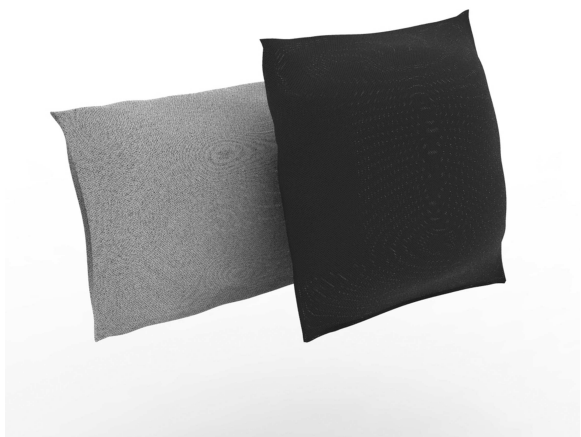

Продажа дизайнерской мебели,
света и аксессуаров
по всей России

8 (800) 500-70-36
hello@barcelonadesign.ru
www.barcelonadesign.ru

KES COJINES

DESCRIPTION DESCRIPTION

2 Pillow Pack.

Pack de 2 cojines.

WEIGHT PESO

INCLUDE INCLUYE