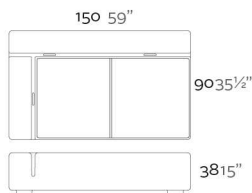

ReferenceX, for example 0000A

ReferenciaX, ejemplo 0000A.

* A: BASIC R: AUTORRIEGO F: LACADO W: LUZ L: LEDS B: FULL WHITE G: GLASS

KES Sectional Sofa Right 150x90
KES Módulo Derecho 150x90

FINISHES ACABADOS