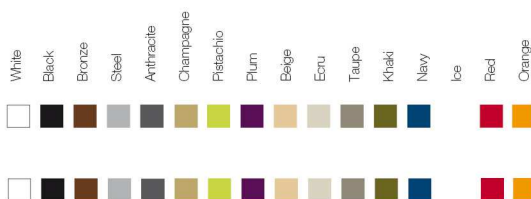

* A: BASIC R: AUTORRIEGO F: LACADO W:LUZ L: LEDS B: FULL WHITE G: GLASS

FINISHES ACABADOS

COLOURS COLORES

BASIC

FABRIC TEJIDOS

BATYLINE

Продажа дизайнерской мебели,
света и аксессуаров
по всей России

8 (800) 500-70-36
hello@barcelonadesign.ru
www.barcelonadesign.ru