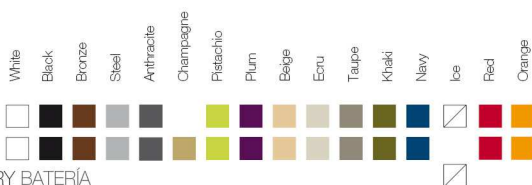

ReferenceX, for example 0000A

ReferenciaX, ejemplo 0000A.

* A: BASIC R: AUTORRIEGO F: LACADO W: LUZ L: LEDS B: FULL WHITE G: GLASS

KES Sectional Sofa Right 150x90
KES Módulo Derecho 150x90

FINISHES ACABADOS

COLOURS COLORES

BASIC

LACQUERED / LACADO

LIGHT / LUZ, LED RGB, LED DMX, BATTERY BATERÍA

FABRIC TEJIDOS

NAUTICAL NÁUTICA

SILVERTEX

KINNASAND