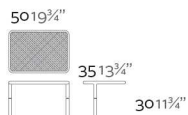

KES Embedded Rectangular Table
KES Mesa Rectangular sin patas

FINISHES ACABADOS

COLOURS COLORES

BASIC