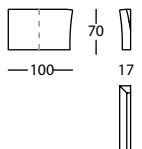

215.133.I

AIR BRAZO ALTO IZDO
AIR HIGH LEFT ARM
AIR BRAS HAUT GAUCHE

0,15 m³ / - Pack. / 8,0 kg