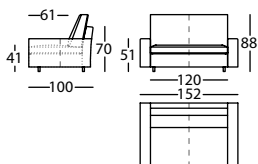

215.11.RJ.2

AIR SOFÁ 152 ALTO 88 BRAZO ESTRECHO
AIR SOFA 152 HEIGHT 88 NARROW ARM
AIR CANAPE 152 HAUT 88 BRAS ETROIT

1,14 m³ / 1 Pack. / 47,0 kg