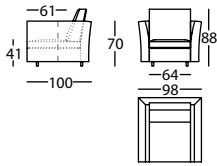

1,14 m³ / 1 Pack. / 46,0 kg

215.11.Z4H.2

AIR SOFÁ 272 ALTO 81 BRAZO ESTRECHO
AIR SOFA 272 HEIGHT 81 NARROW ARM
AIR CANAPE 272 HAUT 81 BRAS ETROIT

2,02 m³ / 1 Pack. / 78,0 kg

215.11.RJ.2

AIR SOFÁ 152 ALTO 88 BRAZO ESTRECHO
AIR SOFA 152 HEIGHT 88 NARROW ARM
AIR CANAPE 152 HAUT 88 BRAS ETROIT

1,14 m³ / 1 Pack. / 47,0 kg

215.11.Z4J.2

AIR SOFÁ 272 ALTO 88 BRAZO ESTRECHO
AIR SOFA 272 HEIGHT 88 NARROW ARM
AIR CANAPE 272 HAUT 88 BRAS ETROIT

2,02 m³ / 1 Pack. / 80,0 kg

215.11.KH.3

AIR SILLÓN 98 ALTO 81 BRAZO ALTO
AIR ARMCHAIR 98 HEIGHT 81 HIGH ARM
AIR FAUTEUIL 98 HAUT 81 BRAS HAUT

0,74 m³ / 1 Pack. / 41,0 kg

215.11.KJ.3

AIR SILLÓN 98 ALTO 88 BRAZO ALTO
AIR ARMCHAIR 98 HEIGHT 88 HIGH ARM
AIR FAUTEUIL 98 HAUT 88 BRAS HAUT

0,74 m³ / 1 Pack. / 42,0 kg

215.11.NH.3

AIR SILLÓN 124 ALTO 81 BRAZO ALTO
AIR ARMCHAIR 124 HEIGHT 81 HIGH ARM
AIR FAUTEUIL 124 HAUT 81 BRAS HAUT