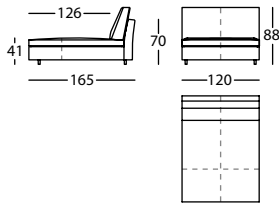

215.141.NSJ

AIR CHAISE 120 ALTO 88
AIR CHAISE LONGUE 120 HIGH 88
AIR CHAISE LONGUE 120 HAUT 88

1,54 m² / 1 Pack. / 48,0 kg