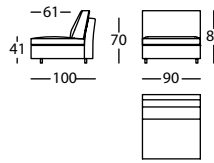

215.121.KH

AIR MOD 90 ALTO 81
AIR MODULE 90 HEIGHT 81
AIR MODULE 90 HAUT 81

0,70 m³ / 1 Pack. / 26,0 kg