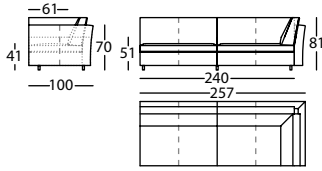

215.16.VJ.D

AIR ANGULO DCHO 197 ALTO 88
AIR RIGHT CORNER 197 HEIGHT 88
AIR ANGLE DROIT 197 HAUT 88

1,48 m³ / 1 Pack. / 60,0 kg

215.16.VH.I

AIR ANGULO IZDO 197 ALTO 81
AIR LEFT CORNER 197 HEIGHT 81
AIR ANGLE GAUCHE 197 HAUT 81

1,48 m³ / 1 Pack. / 58,0 kg

215.16.VJ.I

AIR ANGULO IZDO 197 ALTO 88
AIR LEFT CORNER 197 HEIGHT 88
AIR ANGLE GAUCHE 197 HAUT 88

1,48 m³ / 1 Pack. / 60,0 kg

215.16.Z2H.D

AIR ANGULO DCHO 257 ALTO 81
AIR RIGHT CORNER 257 HEIGHT 81
AIR ANGLE DROIT 257 HAUT 81