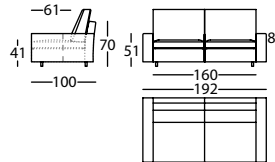

1,37 m³ / 1 Pack. / 55,0 kg**215.11.ZJ.1**

AIR SOFÁ 304 ALTO 88 BRAZO ANCHO
AIR SOFA 304 HEIGHT 88 WIDE ARM
AIR CANAPE 304 HAUT 88 BRAS LARGE

2,25 m³ / 1 Pack. / 88,0 kg

215.11.KH.2

AIR SILLÓN 96 ALTO 81 BRAZO ESTRECHO
AIR ARMCHAIR 96 HEIGHT 81 NARROW ARM
AIR FAUTEUIL 96 HAUT 81 BRAS ETROIT

0,73 m³ / 1 Pack. / 370 kg

215.11.VH.2

AIR SOFÁ 192 ALTO 81 BRAZO ESTRECHO
AIR SOFA 192 HEIGHT 81 NARROW ARM
AIR CANAPE 192 HAUT 81 BRAS ETROIT

1,43 m³ / 1 Pack. / 54,0 kg

215.11.KJ.2

AIR SILLÓN 96 ALTO 88 BRAZO ESTRECHO
AIR ARMCHAIR 96 HEIGHT 88 NARROW ARM
AIR FAUTEUIL 96 HAUT 88 BRAS ETROIT

0,73 m³ / 1 Pack. / 38,0 kg

215.11.VJ.2

AIR SOFÁ 192 ALTO 88 BRAZO ESTRECHO
AIR SOFA 192 HEIGHT 88 NARROW ARM
AIR CANAPE 192 HAUT 88 BRAS ETROIT

1,43 m³ / 1 Pack. / 56,0 kg

215.11.NH.2

AIR SILLÓN 122 ALTO 81 BRAZO ESTRECHO
AIR ARMCHAIR 122 HEIGHT 81 NARROW ARM
AIR FAUTEUIL 122 HAUT 81 BRAS ETROIT