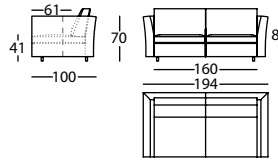

215.11.VH.3

AIR SOFÁ 194 ALTO 81 BRAZO ALTO
AIR SOFA 194 HEIGHT 81 HIGH ARM
AIR CANAPE 194 HAUT 81 BRAS HAUT

1,45 m³ / 1 Pack. / 58,0 kg