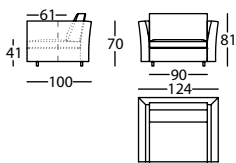

1,14 m³ / 1 Pack. / 46,0 kg

215.11.Z4H.2

AIR SOFÁ 272 ALTO 81 BRAZO ESTRECHO
AIR SOFA 272 HEIGHT 81 NARROW ARM
AIR CANAPE 272 HAUT 81 BRAS ETROIT

2,02 m³ / 1 Pack. / 78,0 kg

215.11.RJ.2

AIR SOFÁ 152 ALTO 88 BRAZO ESTRECHO
AIR SOFA 152 HEIGHT 88 NARROW ARM
AIR CANAPE 152 HAUT 88 BRAS ETROIT

1,14 m³ / 1 Pack. / 47,0 kg

215.11.Z4J.2

AIR SOFÁ 272 ALTO 88 BRAZO ESTRECHO
AIR SOFA 272 HEIGHT 88 NARROW ARM
AIR CANAPE 272 HAUT 88 BRAS ETROIT

2,02 m³ / 1 Pack. / 80,0 kg

215.11.KH.3

AIR SILLÓN 98 ALTO 81 BRAZO ALTO
AIR ARMCHAIR 98 HEIGHT 81 HIGH ARM
AIR FAUTEUIL 98 HAUT 81 BRAS HAUT

0,74 m³ / 1 Pack. / 41,0 kg

215.11.KJ.3

AIR SILLÓN 98 ALTO 88 BRAZO ALTO
AIR ARMCHAIR 98 HEIGHT 88 HIGH ARM
AIR FAUTEUIL 98 HAUT 88 BRAS HAUT

0,74 m³ / 1 Pack. / 42,0 kg

215.11.NH.3

AIR SILLÓN 124 ALTO 81 BRAZO ALTO
AIR ARMCHAIR 124 HEIGHT 81 HIGH ARM
AIR FAUTEUIL 124 HAUT 81 BRAS HAUT