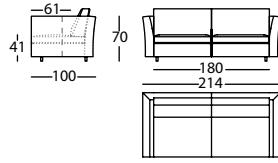

215.11.XH.3

AIR SOFÁ 214 ALTO 81 BRAZO ALTO
AIR SOFA 214 HEIGHT 81 HIGH ARM
AIR CANAPE 214 HAUT 81 BRAS HAUT

1,59 m³ / 1 Pack. / 63,0 kg