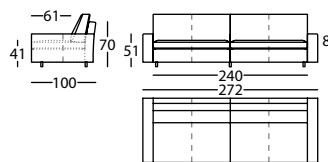

215.11.Z4H.2

AIR SOFÁ 272 ALTO 81 BRAZO ESTRECHO
AIR SOFA 272 HEIGHT 81 NARROW ARM
AIR CANAPE 272 HAUT 81 BRAS ETROIT

2,02 m³ / 1 Pack. / 78,0 kg