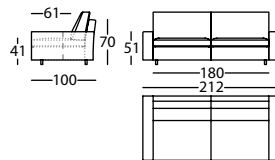

0,73 m³ / 1 Pack. / 370 kg

215.11.VH.2

AIR SOFÁ 192 ALTO 81 BRAZO ESTRECHO
AIR SOFA 192 HEIGHT 81 NARROW ARM
AIR CANAPE 192 HAUT 81 BRAS ETROIT

1,43 m³ / 1 Pack. / 54,0 kg

215.11.KJ.2

AIR SILLÓN 96 ALTO 88 BRAZO ESTRECHO
AIR ARMCHAIR 96 HEIGHT 88 NARROW ARM
AIR FAUTEUIL 96 HAUT 88 BRAS ETROIT

0,73 m³ / 1 Pack. / 38,0 kg

215.11.VJ.2

AIR SOFÁ 192 ALTO 88 BRAZO ESTRECHO
AIR SOFA 192 HEIGHT 88 NARROW ARM
AIR CANAPE 192 HAUT 88 BRAS ETROIT

1,43 m³ / 1 Pack. / 56,0 kg

215.11.NH.2

AIR SILLÓN 122 ALTO 81 BRAZO ESTRECHO
AIR ARMCHAIR 122 HEIGHT 81 NARROW ARM
AIR FAUTEUIL 122 HAUT 81 BRAS ETROIT

0,92 m³ / 1 Pack. / 38,0 kg

215.11.XH.2

AIR SOFÁ 212 ALTO 81 BRAZO ESTRECHO
AIR SOFA 212 HEIGHT 81 NARROW ARM
AIR CANAPE 212 HAUT 81 BRAS ETROIT

1,58 m³ / 1 Pack. / 59,0 kg

215.11.NJ.2

AIR SILLÓN 122 ALTO 88 BRAZO ESTRECHO
AIR ARMCHAIR 122 HEIGHT 88 NARROW ARM
AIR FAUTEUIL 122 HAUT 88 BRAS ETROIT