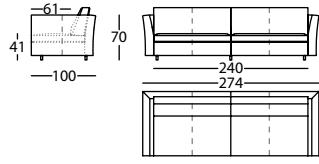

215.11.Z4H.3

AIR SOFÁ 274 ALTO 81 BRAZO ALTO
AIR SOFA 274 HEIGHT 81 HIGH ARM
AIR CANAPE 274 HAUT 81 BRAS HAUT

2,03 m³ / 1 Pack. / 82,0 kg