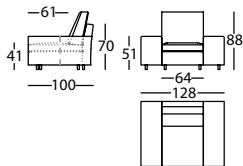

CUIR

- Structure fixe et coussins déhoussables.
- Le reste des caractéristiques sont identiques à celles des modèles en tissu.

AIR by Rafa García, 2004**215.11.NH.1**

AIR SILLÓN 128 ALTO 81 BRAZO ANCHO
AIR ARMCHAIR 128 HEIGHT 81 WIDE ARM
AIR FAUTEUIL 128 HAUT 81 BRAS LARGE

0,95 m³ / 1 Pack. / 45,0 kg**215.11.YH.1**

AIR SOFÁ 224 ALTO 81 BRAZO ANCHO
AIR SOFA 224 HEIGHT 81 WIDE ARM
AIR CANAPE 224 HAUT 81 BRAS LARGE

1,67 m³ / 1 Pack. / 63,0 kg**215.11.NJ.1**

AIR SILLÓN 128 ALTO 88 BRAZO ANCHO
AIR ARMCHAIR 128 HEIGHT 88 WIDE ARM
AIR FAUTEUIL 128 HAUT 88 BRAS LARGE