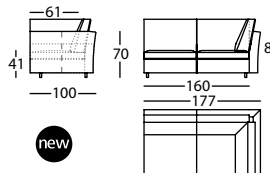

0,97 m² / 1 Pack. / 40,0 kg

215.16.PH.D

AIR ANGULO DCHO 137 ALTO 81
AIR RIGHT CORNER 137 HEIGHT 81
AIR ANGLE DROIT 137 HAUT 81

1,04 m² / 1 Pack. / 46,5 kg

215.16.PJ.D

AIR ANGULO DCHO 137 ALTO 88
AIR RIGHT CORNER 137 HEIGHT 88
AIR ANGLE DROIT 137 HAUT 88

1,04 m² / 1 Pack. / 47,5 kg

215.16.PH.I

AIR ANGULO IZDO 137 ALTO 81
AIR LEFT CORNER 137 HEIGHT 81
AIR ANGLE GAUCHE 137 HAUT 81

1,04 m² / 1 Pack. / 46,5 kg

215.16.PJ.I

AIR ANGULO IZDO 137 ALTO 88
AIR LEFT CORNER 137 HEIGHT 88
AIR ANGLE GAUCHE 137 HAUT 88

1,04 m² / 1 Pack. / 47,5 kg

215.16.TH.D

AIR ANGULO DCHO 177 ALTO 81
AIR RIGHT CORNER 177 HEIGHT 81
AIR ANGLE DROIT 177 HAUT 81

1,33 m² / 1 Pack. / 55,7 kg

215.16.TJ.D

AIR ANGULO DCHO 177 ALTO 88
AIR RIGHT CORNER 177 HEIGHT 88
AIR ANGLE DROIT 177 HAUT 88