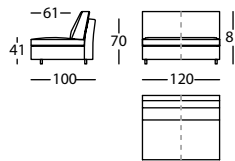

215.121.NH

AIR MOD 120 ALTO 81
AIR MODULE 120 HEIGHT 81
AIR MODULE 120 HAUT 81

0,92 m³ / 1 Pack. / 34,0 kg