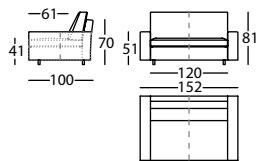

0,73 m³ / 1 Pack. / 38,0 kg

215.11.VJ.2

AIR SOFÁ 192 ALTO 88 BRAZO ESTRECHO
AIR SOFA 192 HEIGHT 88 NARROW ARM
AIR CANAPE 192 HAUT 88 BRAS ETROIT

1,43 m³ / 1 Pack. / 56,0 kg

215.11.NH.2

AIR SILLÓN 122 ALTO 81 BRAZO ESTRECHO
AIR ARMCHAIR 122 HEIGHT 81 NARROW ARM
AIR FAUTEUIL 122 HAUT 81 BRAS ETROIT

0,92 m³ / 1 Pack. / 38,0 kg

215.11.XH.2

AIR SOFÁ 212 ALTO 81 BRAZO ESTRECHO
AIR SOFA 212 HEIGHT 81 NARROW ARM
AIR CANAPE 212 HAUT 81 BRAS ETROIT

1,58 m³ / 1 Pack. / 59,0 kg

215.11.NJ.2

AIR SILLÓN 122 ALTO 88 BRAZO ESTRECHO
AIR ARMCHAIR 122 HEIGHT 88 NARROW ARM
AIR FAUTEUIL 122 HAUT 88 BRAS ETROIT

0,92 m³ / 1 Pack. / 39,0 kg

215.11.XJ.2

AIR SOFÁ 212 ALTO 88 BRAZO ESTRECHO
AIR SOFA 212 HEIGHT 88 NARROW ARM
AIR CANAPE 212 HAUT 88 BRAS ETROIT

1,58 m³ / 1 Pack. / 60,0 kg

215.11.RH.2

AIR SOFÁ 152 ALTO 81 BRAZO ESTRECHO
AIR SOFA 152 HEIGHT 81 NARROW ARM
AIR CANAPE 152 HAUT 81 BRAS ETROIT