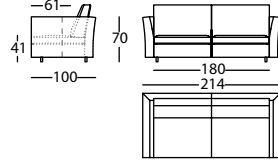

215.11.XJ.3

AIR SOFÁ 214 ALTO 88 BRAZO ALTO
AIR SOFA 214 HEIGHT 88 HIGH ARM
AIR CANAPE 214 HAUT 88 BRAS HAUT

1,59 m³ / 1 Pack. / 64,0 kg