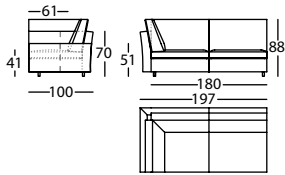

215.16.VJ.D

AIR ANGULO DCHO 197 ALTO 88
AIR RIGHT CORNER 197 HEIGHT 88
AIR ANGLE DROIT 197 HAUT 88

1,48 m³ / 1 Pack. / 60,0 kg

215.16.VH.I

AIR ANGULO IZDO 197 ALTO 81
AIR LEFT CORNER 197 HEIGHT 81
AIR ANGLE GAUCHE 197 HAUT 81

1,48 m³ / 1 Pack. / 58,0 kg

215.16.VJ.I

AIR ANGULO IZDO 197 ALTO 88
AIR LEFT CORNER 197 HEIGHT 88
AIR ANGLE GAUCHE 197 HAUT 88

1,48 m³ / 1 Pack. / 60,0 kg

215.16.Z2H.D

AIR ANGULO DCHO 257 ALTO 81
AIR RIGHT CORNER 257 HEIGHT 81
AIR ANGLE DROIT 257 HAUT 81