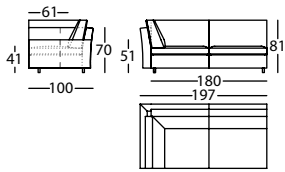

215.16.VH.I

AIR ANGULO IZDO 197 ALTO 81
AIR LEFT CORNER 197 HEIGHT 81
AIR ANGLE GAUCHE 197 HAUT 81

1,48 m³ / 1 Pack. / 58,0 kg