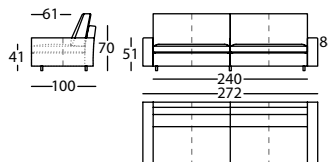

215.11.Z4J.2

AIR SOFÁ 272 ALTO 88 BRAZO ESTRECHO
AIR SOFA 272 HEIGHT 88 NARROW ARM
AIR CANAPE 272 HAUT 88 BRAS ETROIT

2,02 m³ / 1 Pack. / 80,0 kg