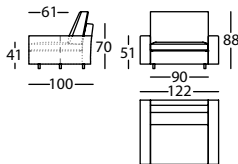

0,73 m³ / 1 Pack. / 370 kg

215.11.VH.2

AIR SOFÁ 192 ALTO 81 BRAZO ESTRECHO
AIR SOFA 192 HEIGHT 81 NARROW ARM
AIR CANAPE 192 HAUT 81 BRAS ETROIT

1,43 m³ / 1 Pack. / 54,0 kg

215.11.KJ.2

AIR SILLÓN 96 ALTO 88 BRAZO ESTRECHO
AIR ARMCHAIR 96 HEIGHT 88 NARROW ARM
AIR FAUTEUIL 96 HAUT 88 BRAS ETROIT

0,73 m³ / 1 Pack. / 38,0 kg

215.11.VJ.2

AIR SOFÁ 192 ALTO 88 BRAZO ESTRECHO
AIR SOFA 192 HEIGHT 88 NARROW ARM
AIR CANAPE 192 HAUT 88 BRAS ETROIT

1,43 m³ / 1 Pack. / 56,0 kg

215.11.NH.2

AIR SILLÓN 122 ALTO 81 BRAZO ESTRECHO
AIR ARMCHAIR 122 HEIGHT 81 NARROW ARM
AIR FAUTEUIL 122 HAUT 81 BRAS ETROIT

0,92 m³ / 1 Pack. / 38,0 kg

215.11.XH.2

AIR SOFÁ 212 ALTO 81 BRAZO ESTRECHO
AIR SOFA 212 HEIGHT 81 NARROW ARM
AIR CANAPE 212 HAUT 81 BRAS ETROIT

1,58 m³ / 1 Pack. / 59,0 kg

215.11.NJ.2

AIR SILLÓN 122 ALTO 88 BRAZO ESTRECHO
AIR ARMCHAIR 122 HEIGHT 88 NARROW ARM
AIR FAUTEUIL 122 HAUT 88 BRAS ETROIT