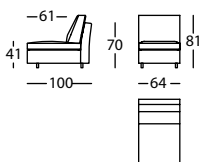

215.121.GH

AIR MOD 64 ALTO 81
AIR MODULE 64 HEIGHT 81
AIR MODULE 64 HAUT 81

0,51 m³ / 1 Pack. / 25,0 kg