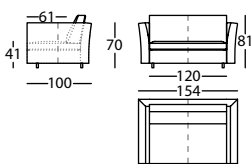

1,14 m³ / 1 Pack. / 47,0 kg

215.11.Z4J.2

AIR SOFÁ 272 ALTO 88 BRAZO ESTRECHO
AIR SOFA 272 HEIGHT 88 NARROW ARM
AIR CANAPE 272 HAUT 88 BRAS ETROIT

2,02 m³ / 1 Pack. / 80,0 kg

215.11.KH.3

AIR SILLÓN 98 ALTO 81 BRAZO ALTO
AIR ARMCHAIR 98 HEIGHT 81 HIGH ARM
AIR FAUTEUIL 98 HAUT 81 BRAS HAUT

0,74 m³ / 1 Pack. / 41,0 kg

215.11.KJ.3

AIR SILLÓN 98 ALTO 88 BRAZO ALTO
AIR ARMCHAIR 98 HEIGHT 88 HIGH ARM
AIR FAUTEUIL 98 HAUT 88 BRAS HAUT

0,74 m³ / 1 Pack. / 42,0 kg

215.11.NH.3

AIR SILLÓN 124 ALTO 81 BRAZO ALTO
AIR ARMCHAIR 124 HEIGHT 81 HIGH ARM
AIR FAUTEUIL 124 HAUT 81 BRAS HAUT

0,93 m³ / 1 Pack. / 42,0 kg

215.11.NJ.3

AIR SILLÓN 124 ALTO 88 BRAZO ALTO
AIR ARMCHAIR 124 HEIGHT 88 HIGH ARM
AIR FAUTEUIL 124 HAUT 88 BRAS HAUT

0,93 m³ / 1 Pack. / 43,0 kg

215.11.RH.3

AIR SOFÁ 154 ALTO 81 BRAZO ALTO
AIR SOFA 154 HEIGHT 81 HIGH ARM
AIR CANAPE 154 HAUT 81 BRAS HAUT