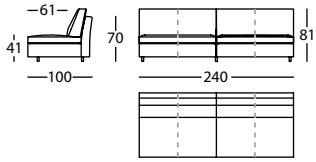

AIR by Rafa García, 2004

215.121.Z1H

AIR MOD 240 ALTO 81
AIR MODULE 240 HEIGHT 81
AIR MODULE 240 HAUT 81

1,80 m² / 1 Pack. / 65,0 kg