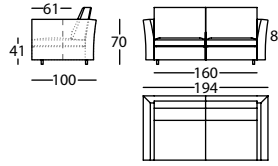

215.11.VJ.3

AIR SOFÁ 194 ALTO 88 BRAZO ALTO
AIR SOFA 194 HEIGHT 88 HIGH ARM
AIR CANAPE 194 HAUT 88 BRAS HAUT

1,45 m³ / 1 Pack. / 60,0 kg