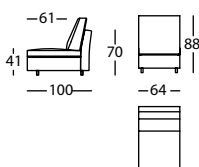

215.121.GJ

AIR MOD 64 ALTO 88
AIR MODULE 64 HEIGHT 88
AIR MODULE 64 HAUT 88

0,51 m³ / 1 Pack. / 26,0 kg