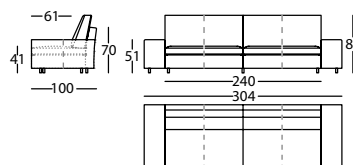

215.11.ZJ.1

AIR SOFÁ 304 ALTO 88 BRAZO ANCHO
AIR SOFA 304 HEIGHT 88 WIDE ARM
AIR CANAPE 304 HAUT 88 BRAS LARGE

2,25 m³ / 1 Pack. / 88,0 kg