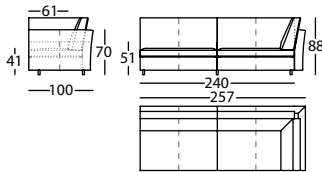

215.16.Z2J.D

AIR ANGULO DCHO 257 ALTO 88
AIR RIGHT CORNER 257 HEIGHT 88
AIR ANGLE DROIT 257 HAUT 88

1,91 m³ / 1 Pack. / 80,0 kg