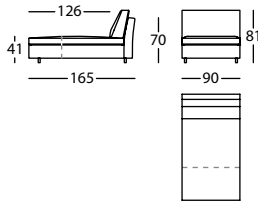

215.141.KSH

AIR CHAISE 90 ALTO 81
AIR CHAISE LONGUE 90 HIGH 81
AIR CHAISE LONGUE 90 HAUT 81

1,16 m² / 1 Pack. / 36,0 kg