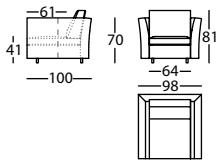

0,92 m³ / 1 Pack. / 39,0 kg

215.11.XJ.2

AIR SOFÁ 212 ALTO 88 BRAZO ESTRECHO
AIR SOFA 212 HEIGHT 88 NARROW ARM
AIR CANAPE 212 HAUT 88 BRAS ETROIT

1,58 m³ / 1 Pack. / 60,0 kg

215.11.RH.2

AIR SOFÁ 152 ALTO 81 BRAZO ESTRECHO
AIR SOFA 152 HEIGHT 81 NARROW ARM
AIR CANAPE 152 HAUT 81 BRAS ETROIT

1,14 m³ / 1 Pack. / 46,0 kg

215.11.Z4H.2

AIR SOFÁ 272 ALTO 81 BRAZO ESTRECHO
AIR SOFA 272 HEIGHT 81 NARROW ARM
AIR CANAPE 272 HAUT 81 BRAS ETROIT

2,02 m³ / 1 Pack. / 78,0 kg

215.11.RJ.2

AIR SOFÁ 152 ALTO 88 BRAZO ESTRECHO
AIR SOFA 152 HEIGHT 88 NARROW ARM
AIR CANAPE 152 HAUT 88 BRAS ETROIT

1,14 m³ / 1 Pack. / 47,0 kg

215.11.Z4J.2

AIR SOFÁ 272 ALTO 88 BRAZO ESTRECHO
AIR SOFA 272 HEIGHT 88 NARROW ARM
AIR CANAPE 272 HAUT 88 BRAS ETROIT

2,02 m³ / 1 Pack. / 80,0 kg

215.11.KH.3

AIR SILLÓN 98 ALTO 81 BRAZO ALTO
AIR ARMCHAIR 98 HEIGHT 81 HIGH ARM
AIR FAUTEUIL 98 HAUT 81 BRAS HAUT