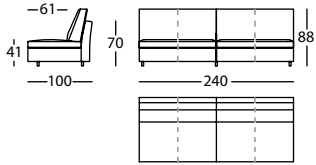

215.121.Z1J

AIR MOD 240 ALTO 88
AIR MODULE 240 HEIGHT 88
AIR MODULE 240 HAUT 88

1,80 m² / 1 Pack. / 68,0 kg