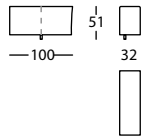

215.131.I

AIR BRAZO ANCHO IZDO
AIR WIDE LEFT ARM
AIR BRAS LARGE GAUCHE

0,24 m³ / - Pack. / 10,0 kg