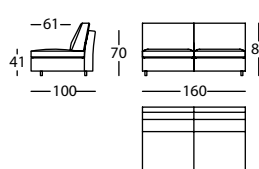

215.121.SH

AIR MOD 160 ALTO 81
AIR MODULE 160 HEIGHT 81
AIR MODULE 160 HAUT 81

1,21 m³ / 1 Pack. / 42,0 kg