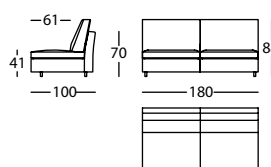

215.121.UJ

AIR MOD 180 ALTO 88
AIR MODULE 180 HEIGHT 88
AIR MODULE 180 HAUT 88

1,36 m³ / 1 Pack. / 48,0 kg