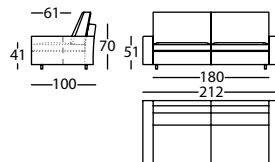

215.11.XJ.2

AIR SOFÁ 212 ALTO 88 BRAZO ESTRECHO
AIR SOFA 212 HEIGHT 88 NARROW ARM
AIR CANAPE 212 HAUT 88 BRAS ETROIT

1,58 m³ / 1 Pack. / 60,0 kg