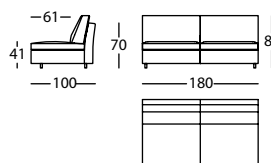

215.121.UH

AIR MOD 180 ALTO 81
AIR MODULE 180 HEIGHT 81
AIR MODULE 180 HAUT 81

1,36 m³ / 1 Pack. / 46,0 kg