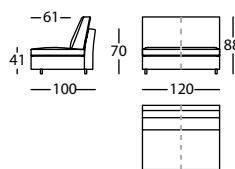

215.121.NJ

AIR MOD 120 ALTO 88
AIR MODULE 120 HEIGHT 88
AIR MODULE 120 HAUT 88

0,92 m³ / 1 Pack. / 35,0 kg