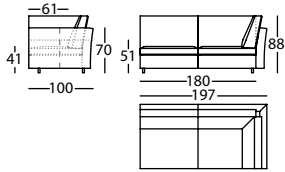

1,33 m² / 1 Pack. / 57,7 kg

215.16.TH.I

AIR ANGULO IZDO 177 ALTO 81
AIR LEFT CORNER 177 HEIGHT 81
AIR ANGLE GAUCHE 177 HAUT 81

1,33 m² / 1 Pack. / 55,7 kg

215.16.TJ.I

AIR ANGULO IZDO 177 ALTO 88
AIR LEFT CORNER 177 HEIGHT 88
AIR ANGLE GAUCHE 177 HAUT 88

1,33 m² / 1 Pack. / 57,7 kg

* No admite brazos / Does not support arms / Ne supporte pas les bras

215.16.VH.D

AIR ANGULO DCHO 197 ALTO 81
AIR RIGHT CORNER 197 HEIGHT 81
AIR ANGLE DROIT 197 HAUT 81

1,48 m³ / 1 Pack. / 58,0 kg