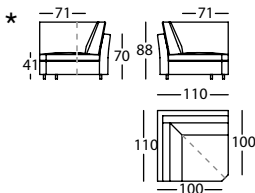

215.161.J

AIR ANGULO RECTO ALTO 88
AIR STRAIGHT CORNER HIGH 88
AIR ANGLE HAUT 88

0,97 m² / 1 Pack. / 40,0 kg