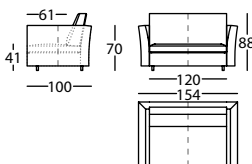

215.11.RJ.3

AIR SOFÁ 154 ALTO 88 BRAZO ALTO
AIR SOFA 154 HEIGHT 88 HIGH ARM
AIR CANAPE 154 HAUT 88 BRAS HAUT

1,15 m³ / 1 Pack. / 51,0 kg