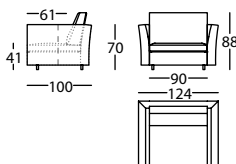

1,14 m³ / 1 Pack. / 47,0 kg

215.11.Z4J.2

AIR SOFÁ 272 ALTO 88 BRAZO ESTRECHO
AIR SOFA 272 HEIGHT 88 NARROW ARM
AIR CANAPE 272 HAUT 88 BRAS ETROIT

2,02 m³ / 1 Pack. / 80,0 kg

215.11.KH.3

AIR SILLÓN 98 ALTO 81 BRAZO ALTO
AIR ARMCHAIR 98 HEIGHT 81 HIGH ARM
AIR FAUTEUIL 98 HAUT 81 BRAS HAUT

0,74 m³ / 1 Pack. / 41,0 kg

215.11.KJ.3

AIR SILLÓN 98 ALTO 88 BRAZO ALTO
AIR ARMCHAIR 98 HEIGHT 88 HIGH ARM
AIR FAUTEUIL 98 HAUT 88 BRAS HAUT

0,74 m³ / 1 Pack. / 42,0 kg

215.11.NH.3

AIR SILLÓN 124 ALTO 81 BRAZO ALTO
AIR ARMCHAIR 124 HEIGHT 81 HIGH ARM
AIR FAUTEUIL 124 HAUT 81 BRAS HAUT

0,93 m³ / 1 Pack. / 42,0 kg

215.11.NJ.3

AIR SILLÓN 124 ALTO 88 BRAZO ALTO
AIR ARMCHAIR 124 HEIGHT 88 HIGH ARM
AIR FAUTEUIL 124 HAUT 88 BRAS HAUT

0,93 m³ / 1 Pack. / 43,0 kg

215.11.RH.3

AIR SOFÁ 154 ALTO 81 BRAZO ALTO
AIR SOFA 154 HEIGHT 81 HIGH ARM
AIR CANAPE 154 HAUT 81 BRAS HAUT