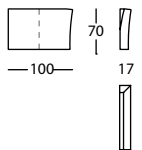

215.133.D

AIR BRAZO ALTO DCHO
AIR HIGH RIGHT ARM
AIR BRAS HAUT DROIT

0,15 m³ / - Pack. / 8,0 kg