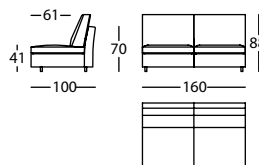

215.121.SJ

AIR MOD 160 ALTO 88
AIR MODULE 160 HEIGHT 88
AIR MODULE 160 HAUT 88

1,21 m³ / 1 Pack. / 44,0 kg