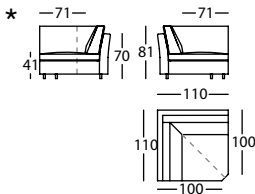

215.161.H

AIR ANGULO RECTO ALTO 81
AIR STRAIGHT CORNER HIGH 81
AIR ANGLE HAUT 81

0,97 m² / 1 Pack. / 39,0 kg