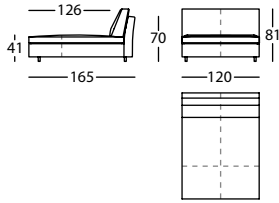

215.141.NSH

AIR CHAISE 120 ALTO 81
AIR CHAISE LONGUE 120 HIGH 81
AIR CHAISE LONGUE 120 HAUT 81

1,54 m² / 1 Pack. / 47,0 kg