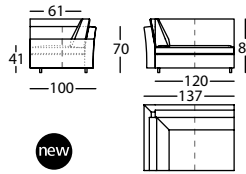

0,97 m² / 1 Pack. / 40,0 kg

215.16.PH.D

AIR ANGULO DCHO 137 ALTO 81
AIR RIGHT CORNER 137 HEIGHT 81
AIR ANGLE DROIT 137 HAUT 81

1,04 m² / 1 Pack. / 46,5 kg

215.16.PJ.D

AIR ANGULO DCHO 137 ALTO 88
AIR RIGHT CORNER 137 HEIGHT 88
AIR ANGLE DROIT 137 HAUT 88

1,04 m² / 1 Pack. / 47,5 kg

215.16.PH.I

AIR ANGULO IZDO 137 ALTO 81
AIR LEFT CORNER 137 HEIGHT 81
AIR ANGLE GAUCHE 137 HAUT 81

1,04 m² / 1 Pack. / 46,5 kg

215.16.PJ.I

AIR ANGULO IZDO 137 ALTO 88
AIR LEFT CORNER 137 HEIGHT 88
AIR ANGLE GAUCHE 137 HAUT 88