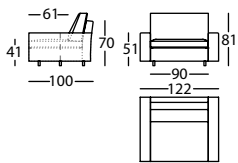

1,37 m³ / 1 Pack. / 55,0 kg**215.11.ZJ.1**

AIR SOFÁ 304 ALTO 88 BRAZO ANCHO
AIR SOFA 304 HEIGHT 88 WIDE ARM
AIR CANAPE 304 HAUT 88 BRAS LARGE

2,25 m³ / 1 Pack. / 88,0 kg

215.11.KH.2

AIR SILLÓN 96 ALTO 81 BRAZO ESTRECHO
AIR ARMCHAIR 96 HEIGHT 81 NARROW ARM
AIR FAUTEUIL 96 HAUT 81 BRAS ETROIT

0,73 m³ / 1 Pack. / 370 kg

215.11.VH.2

AIR SOFÁ 192 ALTO 81 BRAZO ESTRECHO
AIR SOFA 192 HEIGHT 81 NARROW ARM
AIR CANAPE 192 HAUT 81 BRAS ETROIT

1,43 m³ / 1 Pack. / 54,0 kg

215.11.KJ.2

AIR SILLÓN 96 ALTO 88 BRAZO ESTRECHO
AIR ARMCHAIR 96 HEIGHT 88 NARROW ARM
AIR FAUTEUIL 96 HAUT 88 BRAS ETROIT

0,73 m³ / 1 Pack. / 38,0 kg

215.11.VJ.2

AIR SOFÁ 192 ALTO 88 BRAZO ESTRECHO
AIR SOFA 192 HEIGHT 88 NARROW ARM
AIR CANAPE 192 HAUT 88 BRAS ETROIT

1,43 m³ / 1 Pack. / 56,0 kg

215.11.NH.2

AIR SILLÓN 122 ALTO 81 BRAZO ESTRECHO
AIR ARMCHAIR 122 HEIGHT 81 NARROW ARM
AIR FAUTEUIL 122 HAUT 81 BRAS ETROIT