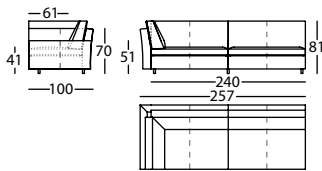

215.16.Z2H.I

AIR ANGULO IZDO 257 ALTO 81
AIR LEFT CORNER 257 HEIGHT 81
AIR ANGLE GAUCHE 257 HAUT 81

1,91 m³ / 1 Pack. / 77,0 kg