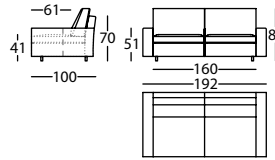

1,37 m³ / 1 Pack. / 55,0 kg**215.11.ZJ.1**

AIR SOFÁ 304 ALTO 88 BRAZO ANCHO
AIR SOFA 304 HEIGHT 88 WIDE ARM
AIR CANAPE 304 HAUT 88 BRAS LARGE

2,25 m³ / 1 Pack. / 88,0 kg

215.11.KH.2

AIR SILLÓN 96 ALTO 81 BRAZO ESTRECHO
AIR ARMCHAIR 96 HEIGHT 81 NARROW ARM
AIR FAUTEUIL 96 HAUT 81 BRAS ETROIT

0,73 m³ / 1 Pack. / 370 kg

215.11.VH.2

AIR SOFÁ 192 ALTO 81 BRAZO ESTRECHO
AIR SOFA 192 HEIGHT 81 NARROW ARM
AIR CANAPE 192 HAUT 81 BRAS ETROIT

1,43 m³ / 1 Pack. / 54,0 kg

215.11.KJ.2

AIR SILLÓN 96 ALTO 88 BRAZO ESTRECHO
AIR ARMCHAIR 96 HEIGHT 88 NARROW ARM
AIR FAUTEUIL 96 HAUT 88 BRAS ETROIT