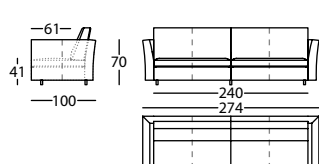

215.11.Z4J.3

AIR SOFÁ 274 ALTO 88 BRAZO ALTO
AIR SOFA 274 HEIGHT 88 HIGH ARM
AIR CANAPE 274 HAUT 88 BRAS HAUT

2,03 m³ / 1 Pack. / 84,0 kg