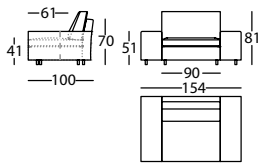

0,95 m³ / 1 Pack. / 45,0 kg**215.11.YH.1**

AIR SOFÁ 224 ALTO 81 BRAZO ANCHO
AIR SOFA 224 HEIGHT 81 WIDE ARM
AIR CANAPE 224 HAUT 81 BRAS LARGE

1,67 m³ / 1 Pack. / 63,0 kg**215.11.NJ.1**

AIR SILLÓN 128 ALTO 88 BRAZO ANCHO
AIR ARMCHAIR 128 HEIGHT 88 WIDE ARM
AIR FAUTEUIL 128 HAUT 88 BRAS LARGE

0,95 m³ / 1 Pack. / 46,0 kg**215.11.YJ.1**

AIR SOFÁ 224 ALTO 88 BRAZO ANCHO
AIR SOFA 224 HEIGHT 88 WIDE ARM
AIR CANAPE 224 HAUT 88 BRAS LARGE

1,67 m³ / 1 Pack. / 65,0 kg**215.11.RH.1**

AIR SILLÓN 154 ALTO 81 BRAZO ANCHO
AIR ARMCHAIR 154 HEIGHT 81 WIDE ARM
AIR FAUTEUIL 154 HAUT 81 BRAS LARGE