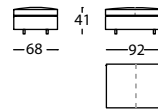

215.152.KG

AIR PUF 92x68
AIR POUF 92X68
AIR POUF 92X68

0,29 m³ / 1 Pack. / 170 kg