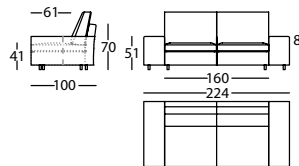

215.11.YJ.1

AIR SOFÁ 224 ALTO 88 BRAZO ANCHO
AIR SOFA 224 HEIGHT 88 WIDE ARM
AIR CANAPE 224 HAUT 88 BRAS LARGE

1,67 m³ / 1 Pack. / 65,0 kg