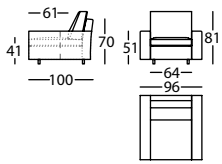

1,15 m³ / 1 Pack. / 47,0 kg**215.11.ZJ.1**

AIR SOFÁ 244 ALTO 88 BRAZO ANCHO
AIR SOFA 244 HEIGHT 88 WIDE ARM
AIR CANAPE 244 HAUT 88 BRAS LARGE

1,81 m³ / 1 Pack. / 68,0 kg**215.11.UH.1**

AIR SOFÁ 184 ALTO 81 BRAZO ANCHO
AIR SOFA 184 HEIGHT 81 WIDE ARM
AIR CANAPE 184 HAUT 81 BRAS LARGE

1,37 m³ / 1 Pack. / 54,0 kg**215.11.ZH.1**

AIR SOFÁ 304 ALTO 81 BRAZO ANCHO
AIR SOFA 304 HEIGHT 81 WIDE ARM
AIR CANAPE 304 HAUT 81 BRAS LARGE

2,25 m³ / 1 Pack. / 86,0 kg**215.11.UJ.1**

AIR SOFÁ 184 ALTO 88 BRAZO ANCHO
AIR SOFA 184 HEIGHT 88 WIDE ARM
AIR CANAPE 184 HAUT 88 BRAS LARGE

1,37 m³ / 1 Pack. / 55,0 kg**215.11.ZJ.1**

AIR SOFÁ 304 ALTO 88 BRAZO ANCHO
AIR SOFA 304 HEIGHT 88 WIDE ARM
AIR CANAPE 304 HAUT 88 BRAS LARGE

2,25 m³ / 1 Pack. / 88,0 kg

215.11.KH.2

AIR SILLÓN 96 ALTO 81 BRAZO ESTRECHO
AIR ARMCHAIR 96 HEIGHT 81 NARROW ARM
AIR FAUTEUIL 96 HAUT 81 BRAS ETROIT