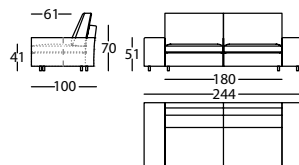

215.11.ZJ.1

AIR SOFÁ 244 ALTO 88 BRAZO ANCHO
AIR SOFA 244 HEIGHT 88 WIDE ARM
AIR CANAPE 244 HAUT 88 BRAS LARGE

1,81 m³ / 1 Pack. / 68,0 kg