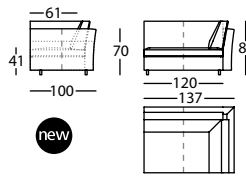

1,54 m² / 1 Pack. / 48,0 kg

215.161.H

AIR ANGULO RECTO ALTO 81
AIR STRAIGHT CORNER HIGH 81
AIR ANGLE HAUT 81

0,97 m² / 1 Pack. / 39,0 kg

215.161.J

AIR ANGULO RECTO ALTO 88
AIR STRAIGHT CORNER HIGH 88
AIR ANGLE HAUT 88

0,97 m² / 1 Pack. / 40,0 kg

215.16.PH.D

AIR ANGULO DCHO 137 ALTO 81
AIR RIGHT CORNER 137 HEIGHT 81
AIR ANGLE DROIT 137 HAUT 81

1,04 m² / 1 Pack. / 46,5 kg

215.16.PJ.D

AIR ANGULO DCHO 137 ALTO 88
AIR RIGHT CORNER 137 HEIGHT 88
AIR ANGLE DROIT 137 HAUT 88

1,04 m² / 1 Pack. / 47,5 kg

215.16.PH.I

AIR ANGULO IZDO 137 ALTO 81
AIR LEFT CORNER 137 HEIGHT 81
AIR ANGLE GAUCHE 137 HAUT 81

1,04 m² / 1 Pack. / 46,5 kg

215.16.PJ.I

AIR ANGULO IZDO 137 ALTO 88
AIR LEFT CORNER 137 HEIGHT 88
AIR ANGLE GAUCHE 137 HAUT 88