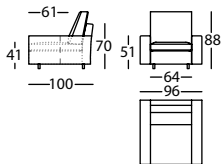

1,37 m³ / 1 Pack. / 55,0 kg**215.11.ZJ.1**

AIR SOFÁ 304 ALTO 88 BRAZO ANCHO
AIR SOFA 304 HEIGHT 88 WIDE ARM
AIR CANAPE 304 HAUT 88 BRAS LARGE

2,25 m³ / 1 Pack. / 88,0 kg

215.11.KH.2

AIR SILLÓN 96 ALTO 81 BRAZO ESTRECHO
AIR ARMCHAIR 96 HEIGHT 81 NARROW ARM
AIR FAUTEUIL 96 HAUT 81 BRAS ETROIT

0,73 m³ / 1 Pack. / 370 kg

215.11.VH.2

AIR SOFÁ 192 ALTO 81 BRAZO ESTRECHO
AIR SOFA 192 HEIGHT 81 NARROW ARM
AIR CANAPE 192 HAUT 81 BRAS ETROIT

1,43 m³ / 1 Pack. / 54,0 kg

215.11.KJ.2

AIR SILLÓN 96 ALTO 88 BRAZO ESTRECHO
AIR ARMCHAIR 96 HEIGHT 88 NARROW ARM
AIR FAUTEUIL 96 HAUT 88 BRAS ETROIT