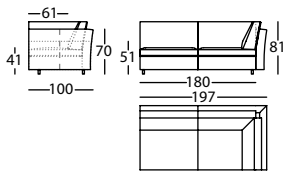

215.16.VH.D

AIR ANGULO DCHO 197 ALTO 81
AIR RIGHT CORNER 197 HEIGHT 81
AIR ANGLE DROIT 197 HAUT 81

1,48 m³ / 1 Pack. / 58,0 kg