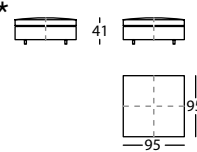

215.152.KK

AIR PUF 95X95
AIR POUF 95X95
AIR POUF 95X95

0,42 m³ / 1 Pack. / 21,0 kg

215.22.HGD.D

AIR ALMOHADA BRAZO 75X61X41 DCHO
AIR ARM CUSHION 75X61X41 RIGHT
AIR COUSSIN BRAS 75X61X41 DROIT

- m³ / - Pack. / 3,5 kg

215.22.HGD.I

AIR ALMOHADA BRAZO 75X61X41 IZDO
AIR ARM CUSHION 75X61X41 LEFT
AIR COUSSIN BRAS 75X61X41 GAUCHE

- m³ / - Pack. / 3,5 kg

215.22.HGE.D

AIR ALMOHADA BRAZO 75X61X48 DCHO
AIR ARM CUSHION 75X61X48 RIGHT
AIR COUSSIN BRAS 75X61X48 DROIT

- m³ / - Pack. / 4,5 kg

215.22.HGE.I

AIR ALMOHADA BRAZO 75X61X48 IZDO
AIR ARM CUSHION 75X61X48 LEFT
AIR COUSSIN BRAS 75X61X48 GAUCHE

- m³ / - Pack. / 4,5 kg

215.21.GF

AIR ALMOHADA RESPALDO 60X55 CON BANDA
AIR CUSHION 60X55 WITH BAND
AIR COUSSIN 60X55 AVEC PLATE BANDE

- m³ / - Pack. / 4,5 kg

* Válido para hacer rincón / Can be used as an angle module / Utilisable pour faire angle