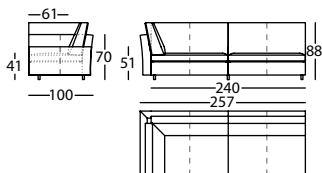

215.16.Z2J.I

AIR ANGULO IZDO 257 ALTO 88
AIR LEFT CORNER 257 HEIGHT 88
AIR ANGLE GAUCHE 257 HAUT 88

1,91 m³ / 1 Pack. / 80,0 kg