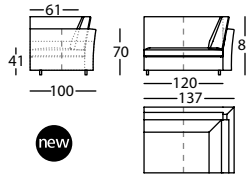

1,54 m² / 1 Pack. / 48,0 kg

215.161.H

AIR ANGULO RECTO ALTO 81
AIR STRAIGHT CORNER HIGH 81
AIR ANGLE HAUT 81

0,97 m² / 1 Pack. / 39,0 kg

215.161.J

AIR ANGULO RECTO ALTO 88
AIR STRAIGHT CORNER HIGH 88
AIR ANGLE HAUT 88

0,97 m² / 1 Pack. / 40,0 kg

215.16.PH.D

AIR ANGULO DCHO 137 ALTO 81
AIR RIGHT CORNER 137 HEIGHT 81
AIR ANGLE DROIT 137 HAUT 81

1,04 m² / 1 Pack. / 46,5 kg

215.16.PJ.D

AIR ANGULO DCHO 137 ALTO 88
AIR RIGHT CORNER 137 HEIGHT 88
AIR ANGLE DROIT 137 HAUT 88

1,04 m² / 1 Pack. / 47,5 kg

215.16.PH.I

AIR ANGULO IZDO 137 ALTO 81
AIR LEFT CORNER 137 HEIGHT 81
AIR ANGLE GAUCHE 137 HAUT 81

1,04 m² / 1 Pack. / 46,5 kg

215.16.PJ.I

AIR ANGULO IZDO 137 ALTO 88
AIR LEFT CORNER 137 HEIGHT 88
AIR ANGLE GAUCHE 137 HAUT 88