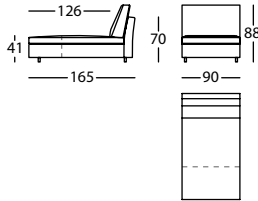

215.141.KSJ

AIR CHAISE 90 ALTO 88
AIR CHAISE LONGUE 90 HIGH 88
AIR CHAISE LONGUE 90 HAUT 88

1,16 m² / 1 Pack. / 37,0 kg