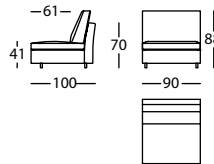

215.121.KJ

AIR MOD 90 ALTO 88
AIR MODULE 90 HEIGHT 88
AIR MODULE 90 HAUT 88

0,70 m³ / 1 Pack. / 27,0 kg