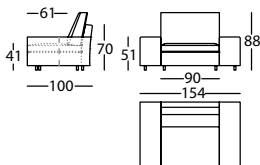

0,95 m³ / 1 Pack. / 45,0 kg**215.11.YH.1**

AIR SOFÁ 224 ALTO 81 BRAZO ANCHO
AIR SOFA 224 HEIGHT 81 WIDE ARM
AIR CANAPE 224 HAUT 81 BRAS LARGE

1,67 m³ / 1 Pack. / 63,0 kg**215.11.NJ.1**

AIR SILLÓN 128 ALTO 88 BRAZO ANCHO
AIR ARMCHAIR 128 HEIGHT 88 WIDE ARM
AIR FAUTEUIL 128 HAUT 88 BRAS LARGE

0,95 m³ / 1 Pack. / 46,0 kg**215.11.YJ.1**

AIR SOFÁ 224 ALTO 88 BRAZO ANCHO
AIR SOFA 224 HEIGHT 88 WIDE ARM
AIR CANAPE 224 HAUT 88 BRAS LARGE

1,67 m³ / 1 Pack. / 65,0 kg**215.11.RH.1**

AIR SILLÓN 154 ALTO 81 BRAZO ANCHO
AIR ARMCHAIR 154 HEIGHT 81 WIDE ARM
AIR FAUTEUIL 154 HAUT 81 BRAS LARGE

1,15 m³ / 1 Pack. / 46,0 kg**215.11.ZH.1**

AIR SOFÁ 244 ALTO 81 BRAZO ANCHO
AIR SOFA 244 HEIGHT 81 WIDE ARM
AIR CANAPE 244 HAUT 81 BRAS LARGE

1,81 m³ / 1 Pack. / 67,0 kg**215.11.RJ.1**

AIR SILLÓN 154 ALTO 88 BRAZO ANCHO
AIR ARMCHAIR 154 HEIGHT 88 WIDE ARM
AIR FAUTEUIL 154 HAUT 88 BRAS LARGE