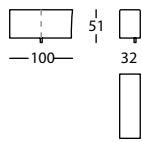

AIR by Rafa García, 2004

215.131.D

AIR BRAZO ANCHO DCHO
AIR WIDE RIGHT ARM
AIR BRAS LARGE DROIT

0,24 m³ / - Pack. / 10,0 kg