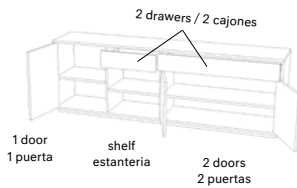

indoor

Basic

3 doors sideboard / aparador 3 puertas

Studio expormim, 2012

T341

lacquered shelf lacquered doors

solid wood base
5 cm/2.2" high

metallic legs
14 cm/5.5" high

CAparador íntegramente fabricado en madera maciza de roble europeo. Posibilidad de personalizar 2 puertas y el módulo estantería mediante el empleo de diferentes acabados lacados. Existen dos opciones de patas: base de madera de 5 cm de altura y patas metálicas de 14 cm de altura. La colección también está disponible en tablero chapado de roble europeo.

Shipment details - with solid wood base

Qty	1 sideboard (1 box)
Volume	0,86 m ³ / 30.4 ft ³
Gross weight	121 kg / 266.8 lb
Net weight	114 kg / 251.3 lb
Item dimensions (width x depth x height)	220 x 44 x 73 cm 86.5" x 17.25" x 28.75"

Shipment details - with metallic legs

Qty	1 sideboard (2 boxes)
Volume	1,03 m ³ / 36.4 ft ³
Gross weight	140 kg / 308.6 lb
Net weight	130 kg / 286.6 lb
Item dimensions (width x depth x height)	220 x 44 x 82 cm 86.5" x 17.25" x 32.25"