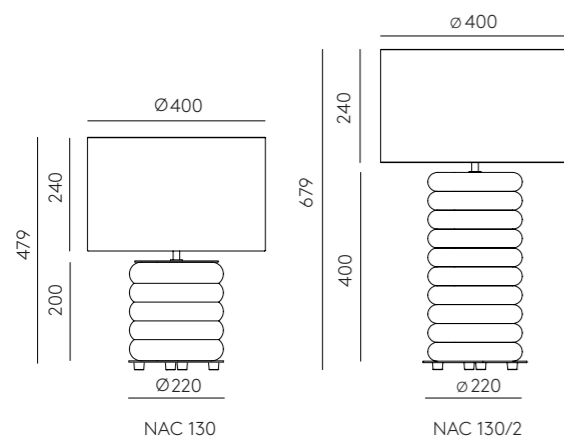

ONUT

NAC130

Designed by AC Studio, 2023

DESCRIPTION

Materials
Metal / Ceramic

MATERIALES
Metal / Cerámica

FINISHES
Metal:
Matt black/ White
matt /Matt gold or glossy /Chrome
Ceramic (Hand-painted):
Consult color palette
Image colour:
Terracotta

ACABADOS
Metal:
Negro mate/ Blanco
mate /Oro mate o brillo /Cromo
Cerámica (Pintada a mano):
Consultar paleta de colores
Color de la imagen:
Terracotta

PICTURE SCREEN 801011/41
Not included

PANTALLA IMAGEN 801011/41
No incluida

SPECIFICATIONS (EU)
E27 Max. 60W LED (not included)
220-240V, 50/60Hz,
IP20, Class II

ESPECIFICACIONES (UE)
E27 Max. 60W LED (no incluida)
220-240 V, 50/60 Hz,
IP20, Clase II

DIMMER POSSIBILITY
B057 12W (Dimmable) + Dimmer
(extra cost to consult)

POSIBILIDAD REGULACIÓN
B057 12W (Regulable) + Regula-
dor (sobrecoste a consultar)

ENERGY LABEL
A++

ETIQUETA ENERGÉTICA
A ++

IP20 CE

TECHNICAL