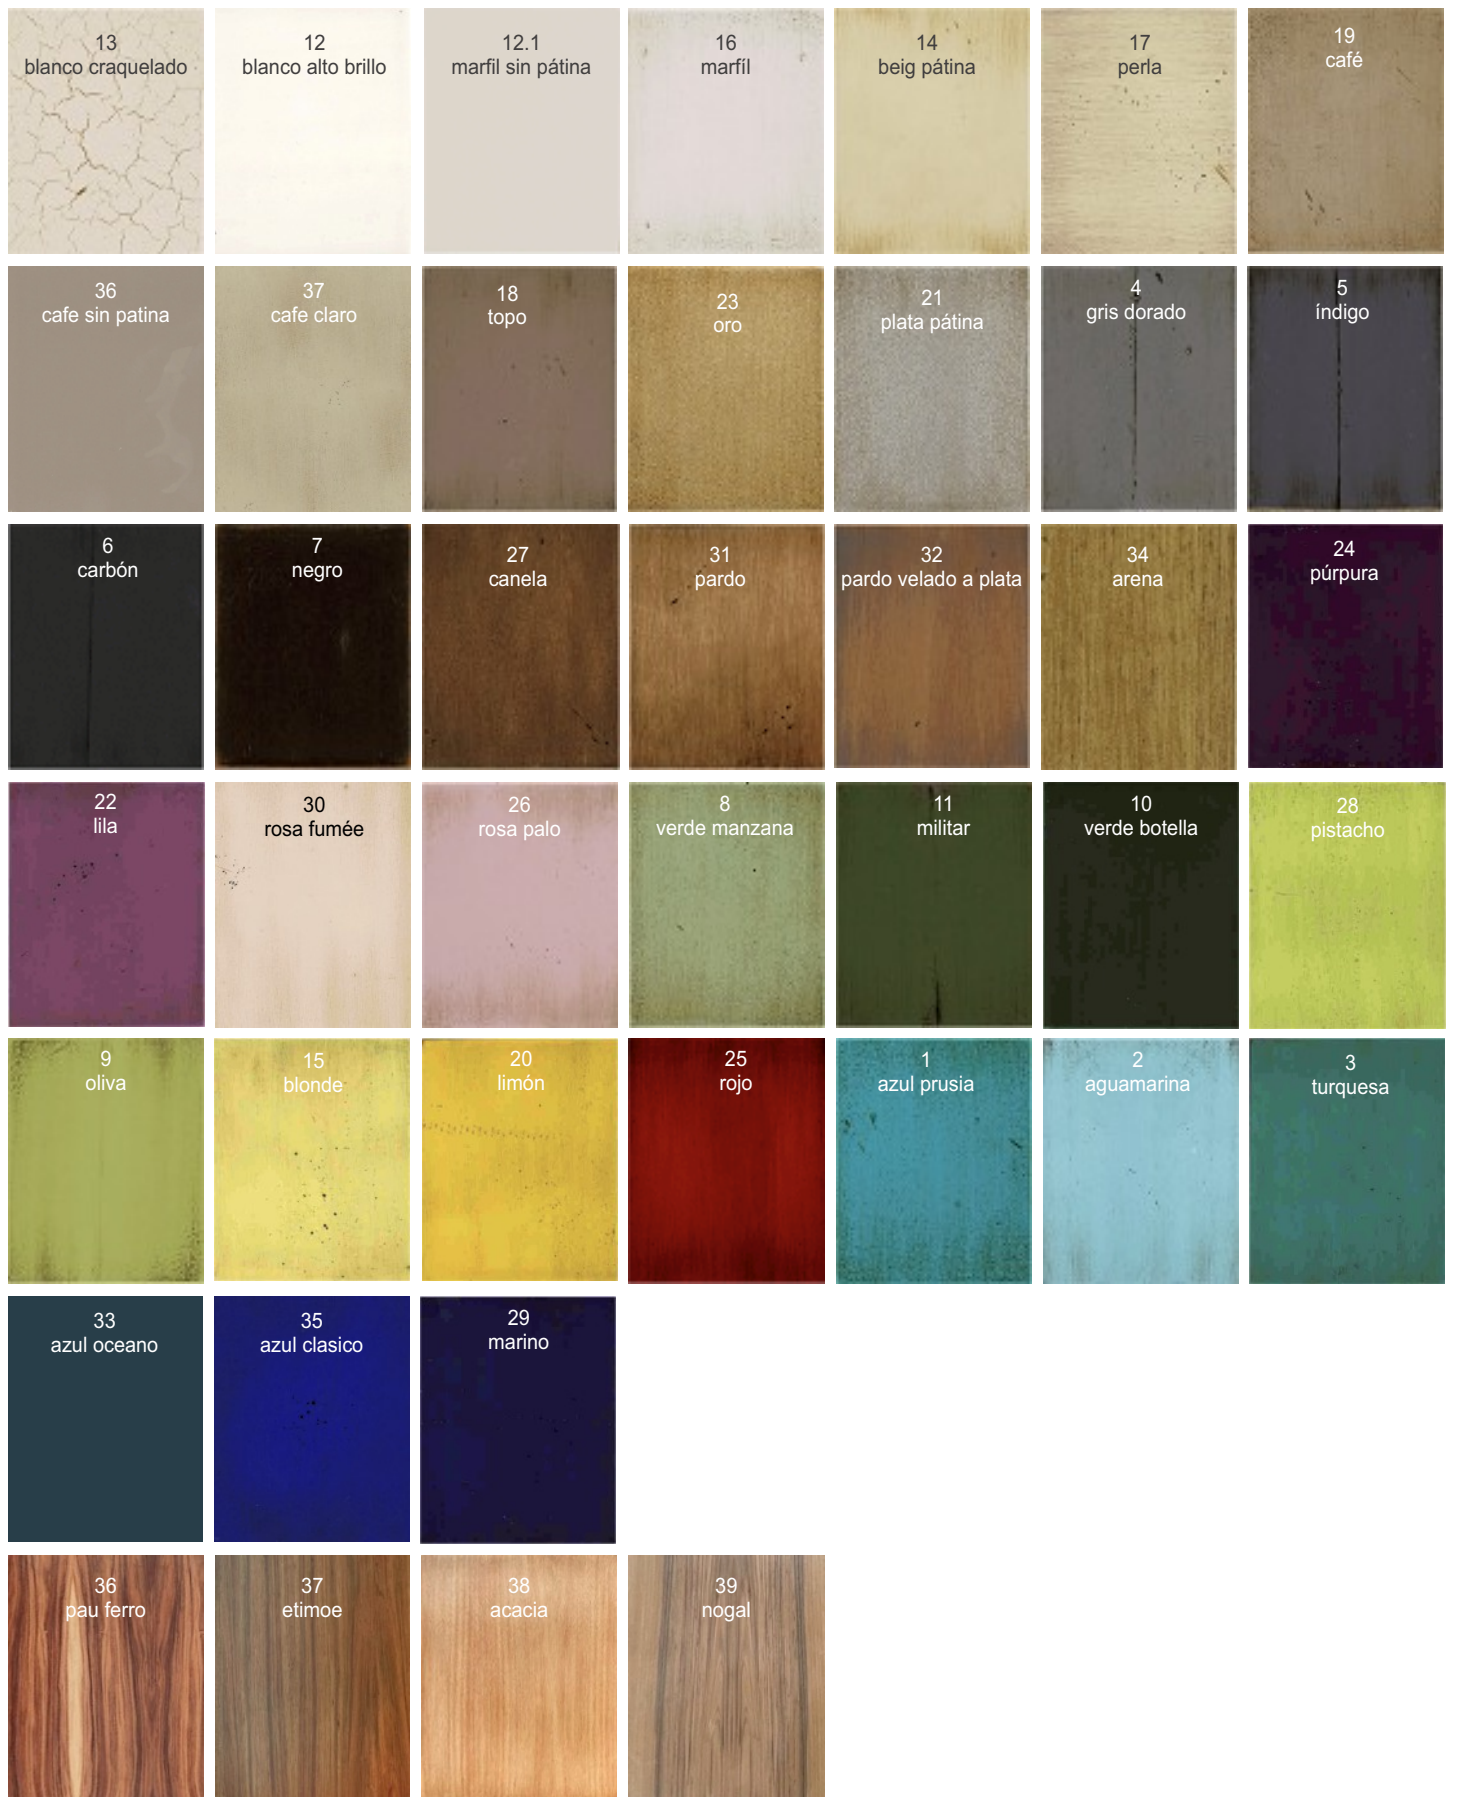

Productos de la misma serie

Art. 23161
76x45x150

Art. 23171
125x55x115

Art. 23231.1
210x50x100

Art. 23231
150x50x90

Lola glamour

**Acabados
Disponibles**

Texturas
Disponibles