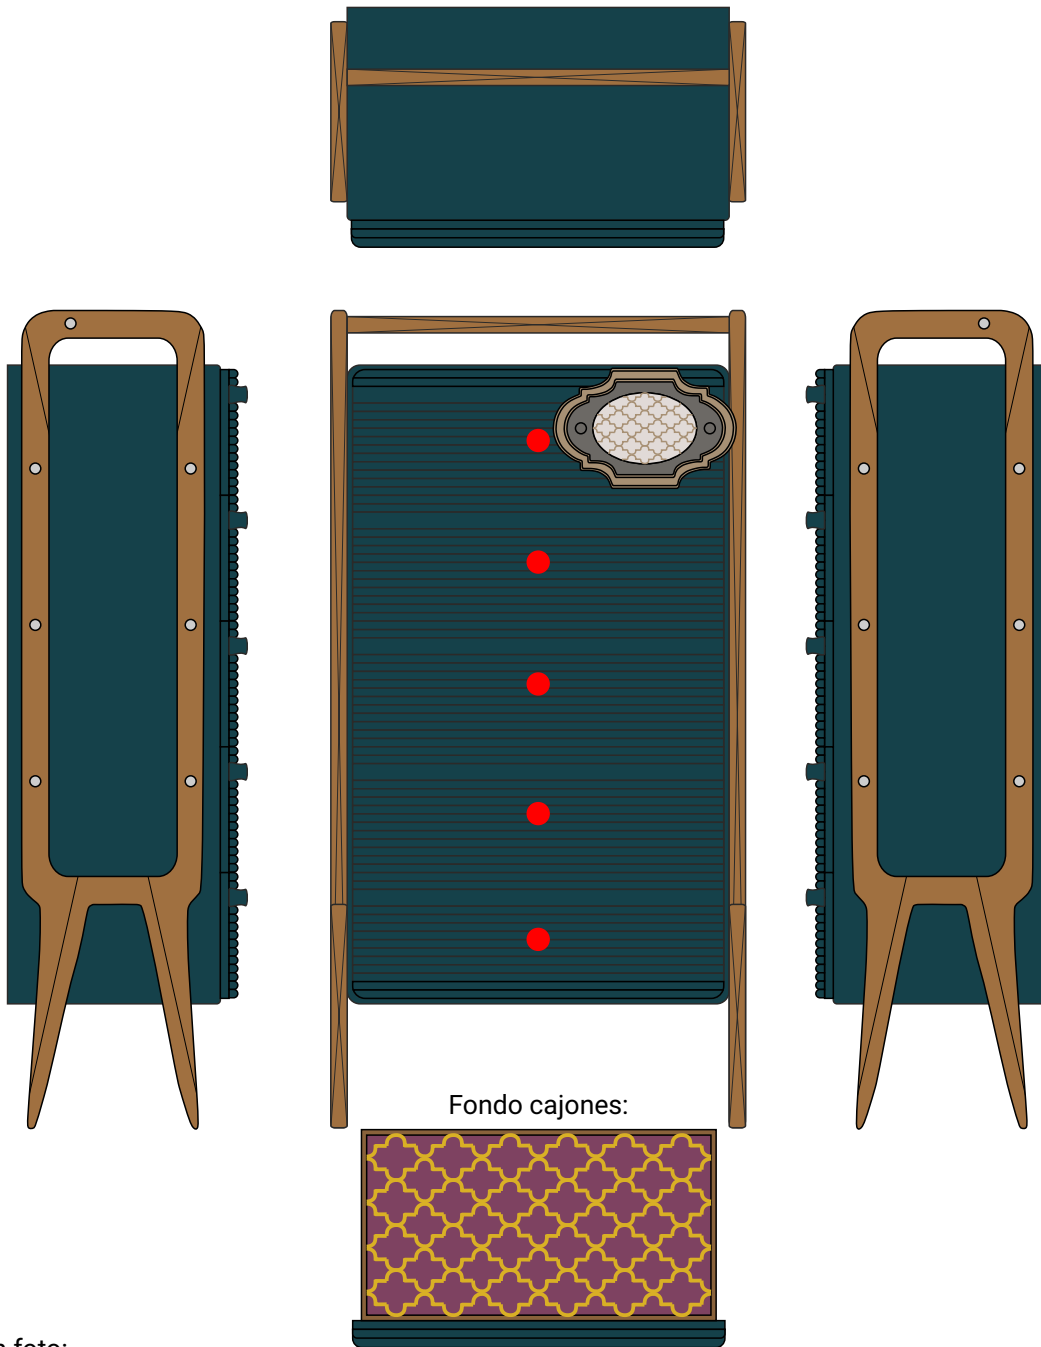

Sinfonier Matilda

Art. 23161 L76 F45 H150

Sinfonier 5 cajones

La genialidad de Matilda radica en la actualización de la sencillez característica de mediados de siglo con un uso desconcertante y provocativo del color. Son piezas altamente funcionales, sin sobrecargas o excesos, que mantienen la esencia de Lola Glamour con sus aplicaciones de madera en forma de medalla y el fabuloso acabado de sus interiores. Amén de esas magníficas patas exentas, que sostienen con autonomía la atornillada estructura de cajones.

Art. 23161 Sinfonier Matilda L76 F45 H150

Acabados según foto:

- El mueble llega en 1 pieza
- Cajón: ●
- Volumen: 0,65 m³
- Peso: 60 kg
- Fabricado a medida: elige entre diferentes acabados y juega con las dimensiones y las características interiores.
- Escribe un email a info@lolaglamour.com detallando los cambios que necesitas para que enviemos el diseño y su precio.

Productos de la misma serie

Art. 23161
76x45x150

Art. 23171
125x55x115

Art. 23231.1
210x50x100

Art. 23231
150x50x90

Lola glamour

**Acabados
Disponibles**

Texturas
Disponibles

Lola glamour