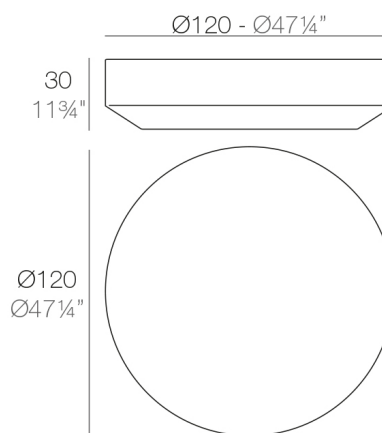

### Weight

18.05 Kg

VELA Mesa Baja Ø120  
VELA Low Table Ø47 1/4"