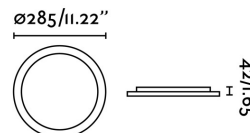

Material: Aluminio y PVC

Diseñador:

Largo: 280 mm

Ancho: 280 mm

Alto: 60 mm

Diámetro: 280 Ø

Peso: 0.80 kg

Volumen: 0.00689 m3