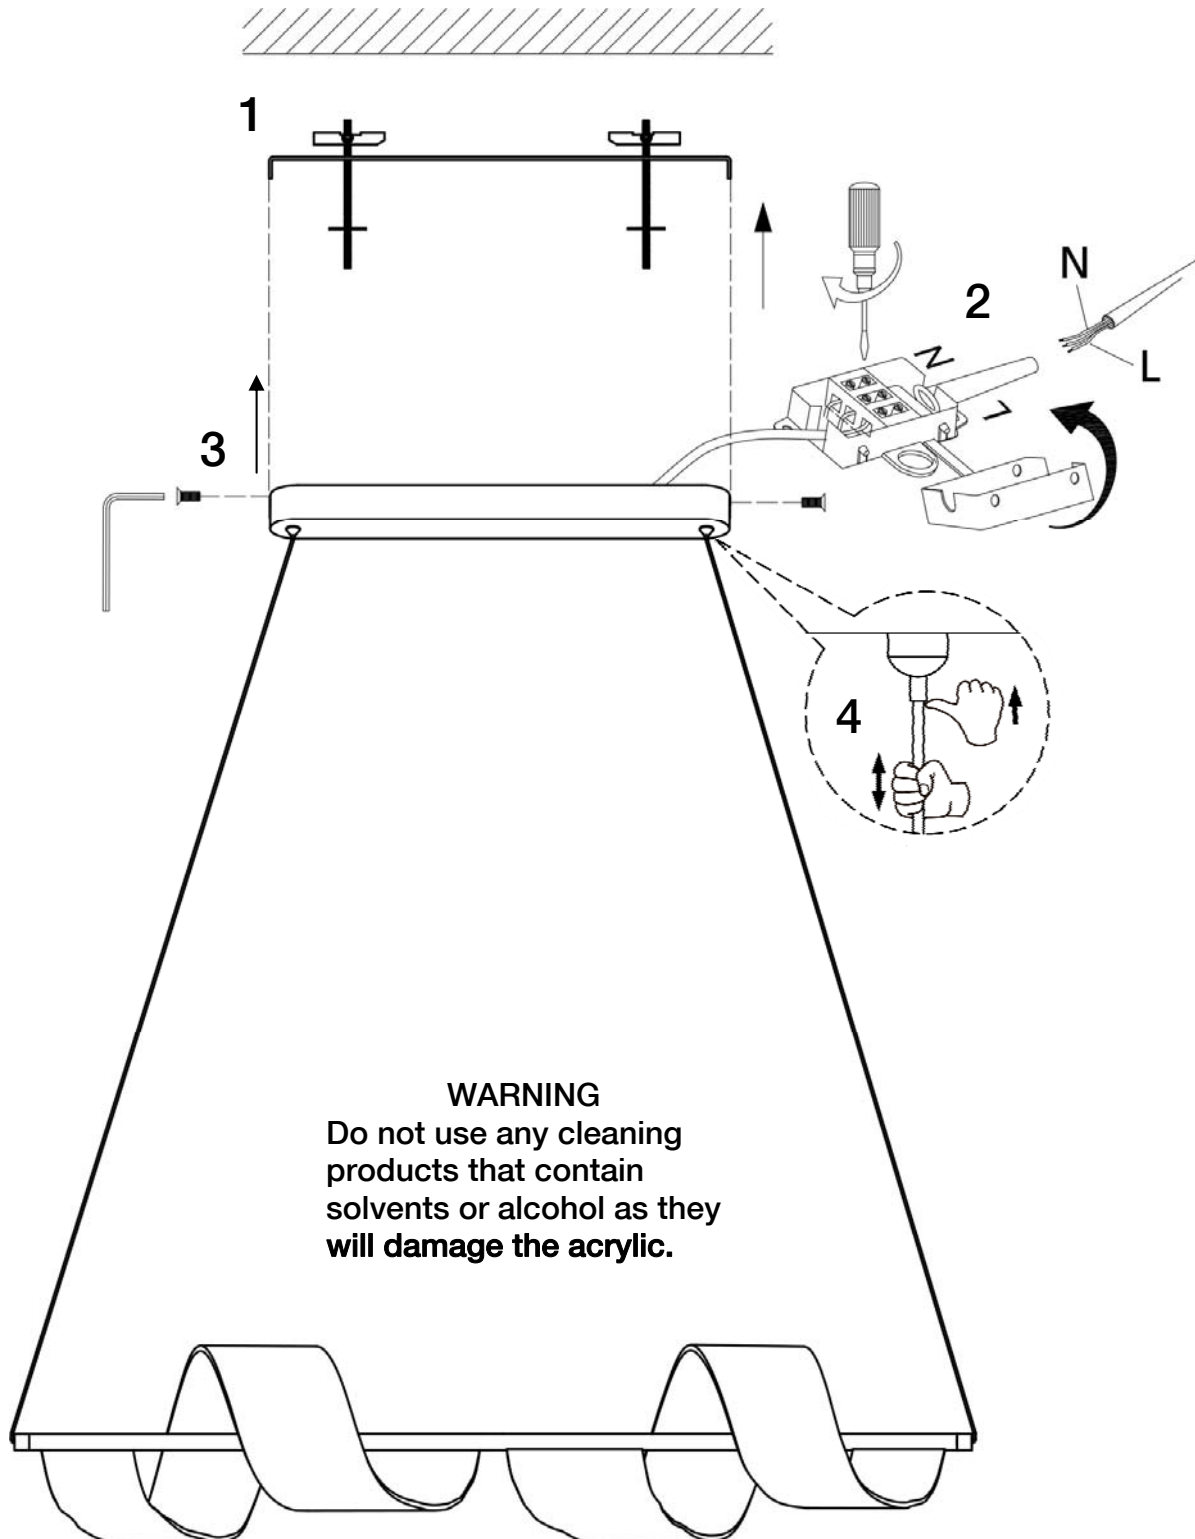

ATENCIÓN: Schuller recomienda que utilice los balancines suministrados en la instalación de esta lámpara.

Para ver la ficha técnica de producto completa, puede usar el siguiente código QR:

ATTENTION: Schuller recommends to use included special screws when installing this lamp.