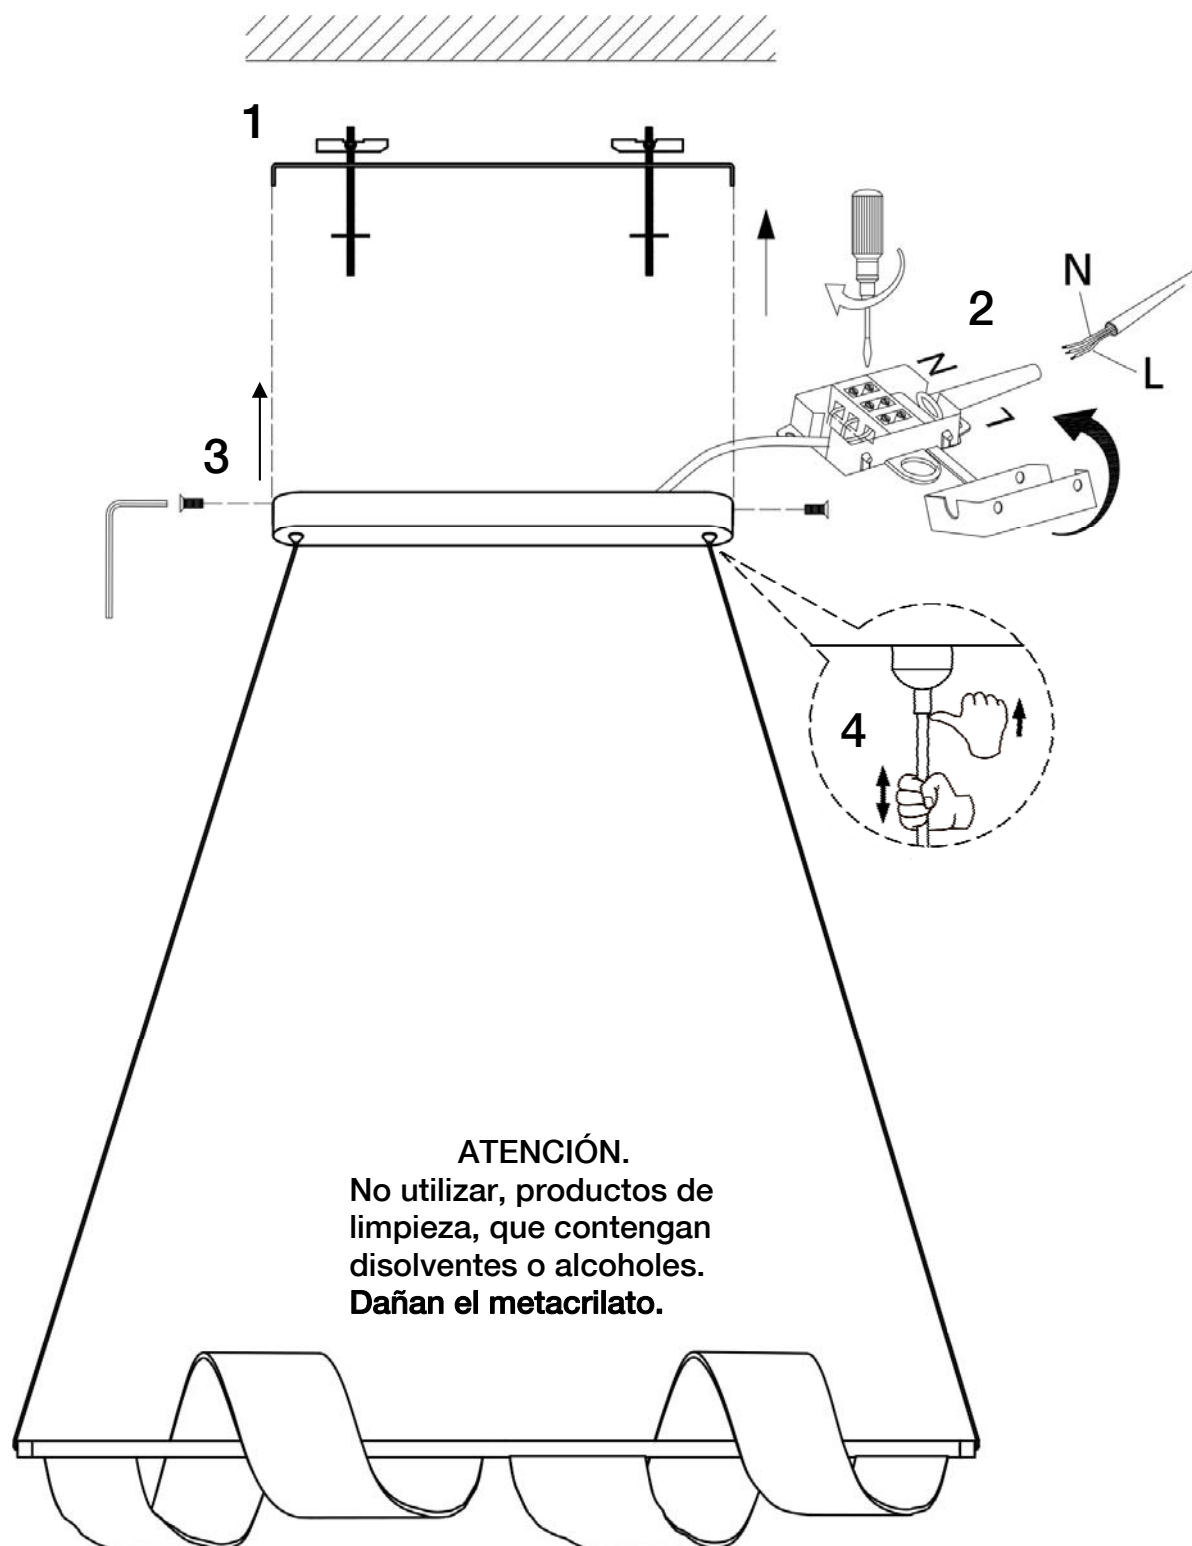

ATENCIÓN: Schuller recomienda que utilice los balancines suministrados en la instalación de esta lámpara.

Para ver la ficha técnica de producto completa, puede usar el siguiente código QR:

ATTENTION: Schuller recommends to use included special screws when installing this lamp.