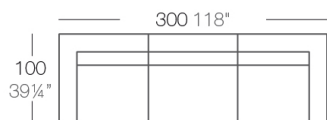

1 x 54026 Módulo Central Sectional Sofa Armless
1 x 54077 Módulo Izquierdo Sectional Sofa Left
1 x 54078 Módulo Derecho Sectional Sofa Right