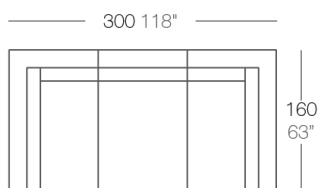

- 1 x 54028 M. Central Chaiselongue Sec. Sofa Armless Chaiselongue
- 1 x 54079 M. Izquierdo Chaiselongue Sectional Sofa Left Chaiselongue
- 1 x 54080 M. Derecho Chaiselongue Sectional Sofa Right Chaiselongue