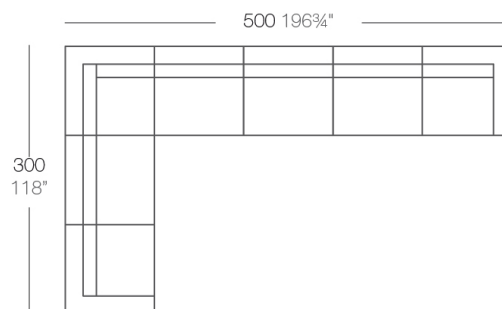

Weight

15 Kg

VELA Mesa Baja 100 x 100
VELA Low Table 39³/₄" x 39³/₄"

Combinations

- 1 x 54027 Módulo Central XL Sectional Sofa XL Armless
- 1 x 54024 Módulo Izquierdo XL Sectional Sofa XL Left
- 1 x 54025 Módulo Derecho XL Sectional Sofa XL Right