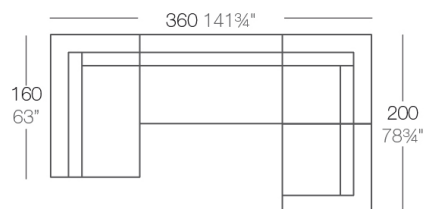

- 1 x 54080 M. Derecho Chaiselongue Sectional Sofa Right Chaiselongue
- 1 x 54027 Módulo Central XL Sectional Sofa XL Armless
- 1 x 54029 Módulo Esquina Sectional Sofa Corner
- 1 x 54077 Módulo Izquierdo Sectional Sofa Left