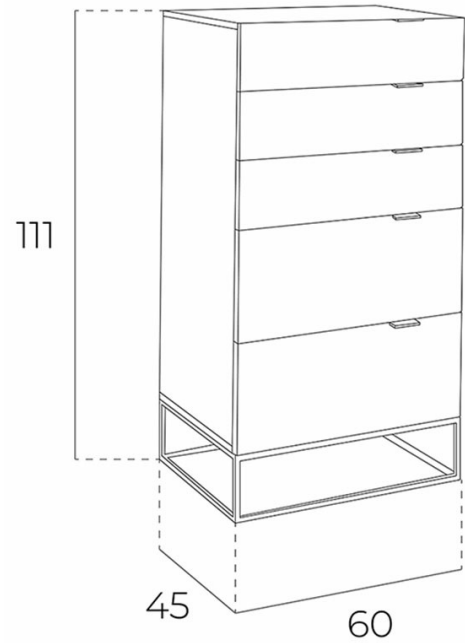

REF. 7.019

CP1406-A Chifonier

MEDIDAS

Medidas: 60 x 45 x 111 cm.

Peso: 43 Kg.

EMBALAJE

67 x 52 x 104 cm. / 30 Kg.

63 x 49 x 20 cm. / 17 Kg.

VOLUMEN

0,53 m3

PRODUCTO

DM Lacado Gris Similar 7035

Brillo

PATAS

Material Patas: Acero color Negro