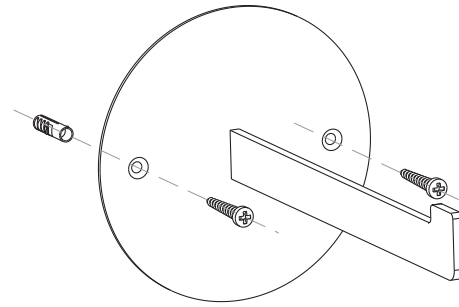

Florón / Canopy

Florón IP65 / Canopy IP65

Soporte pared / Wall bracket

Soporte pared IP65 / Hardwired wall bracket IP65

Soporte pie / Floor accessory

Accesorio guirnalda / Garland accessory

Atención! Desconectar la conexión a red antes de ser manipulada y realizar el cambio de bombilla sólo cuando ésta se haya enfriado.

Se recomienda que la instalación sea realizada por un profesional.

Aviso: Si el cable flexible o cordón de esta luminaria está dañado, deberá sustituirse exclusivamente por el fabricante o su servicio técnico o una persona de cualificación equivalente con objeto de evitar cualquier riesgo.