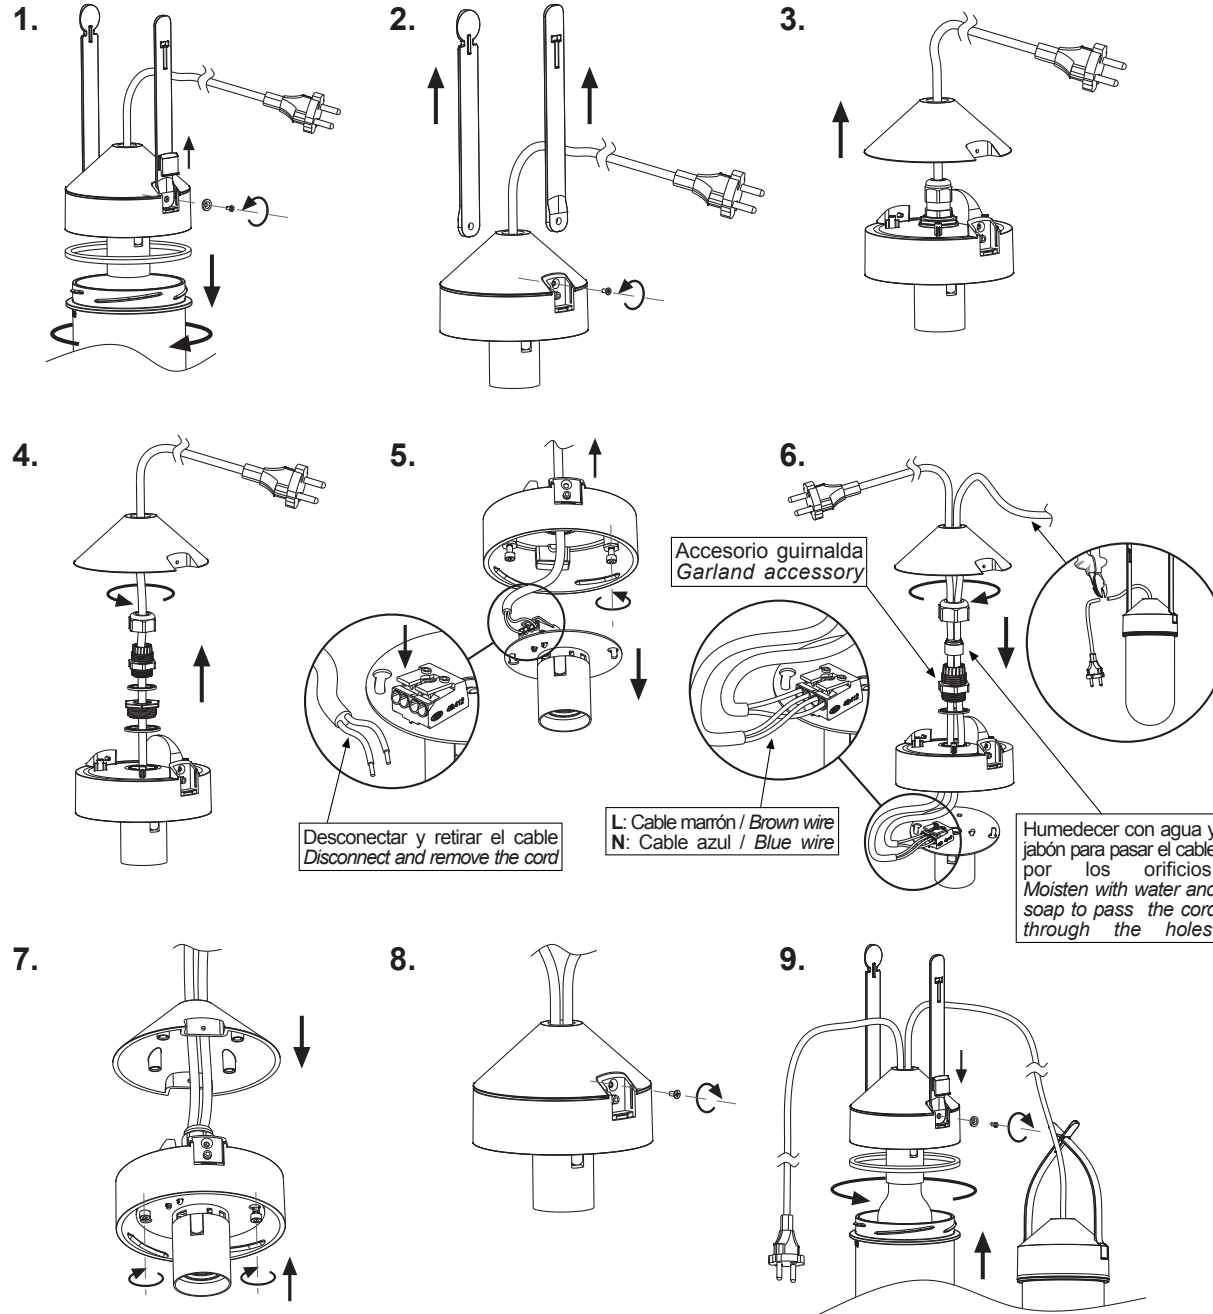

Florón / Canopy

Florón IP65 / Canopy IP65

Soporte pared / Wall bracket

Soporte pared IP65 / Hardwired wall bracket IP65

Soporte pie / Floor accessory

Accesorio guirnalda / Garland accessory

Atención! Desconectar la conexión a red antes de ser manipulada y realizar el cambio de bombilla sólo cuando ésta se haya enfriado.

Se recomienda que la instalación sea realizada por un profesional.

Aviso: Si el cable flexible o cordón de esta luminaria está dañado, deberá sustituirse exclusivamente por el fabricante o su servicio técnico o una persona de cualificación equivalente con objeto de evitar cualquier riesgo.