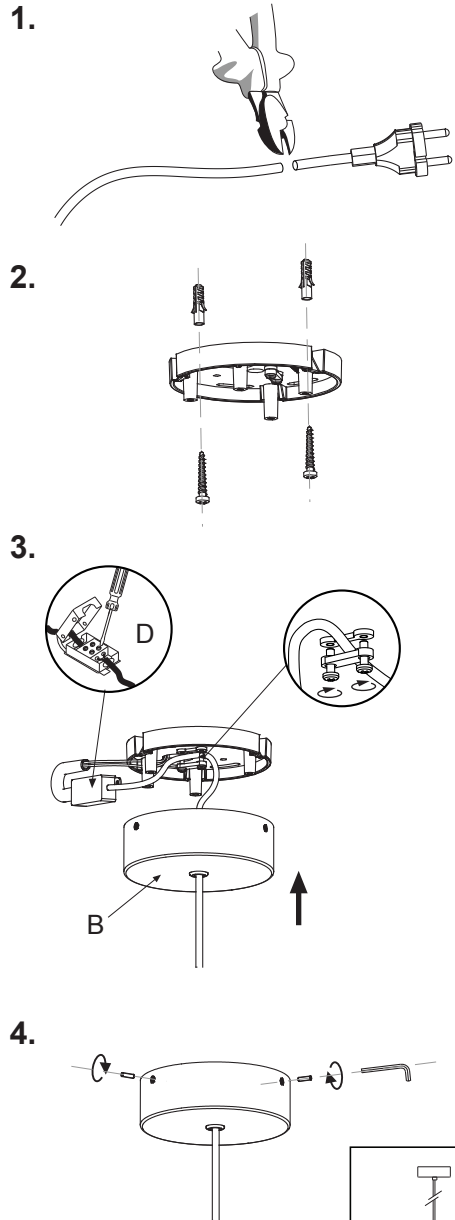

Florón / Canopy

Florón IP65 / Canopy IP65

Soporte pared / Wall bracket

Soporte pared IP65 / Hardwired wall bracket IP65

Soporte pie / Floor accessory

Accesorio guirnalda / Garland accessory

Atención! Desconectar la conexión a red antes de ser manipulada y realizar el cambio de bombilla sólo cuando ésta se haya enfriado.

Se recomienda que la instalación sea realizada por un profesional.

Aviso: Si el cable flexible o cordón de esta luminaria está dañado, deberá sustituirse exclusivamente por el fabricante o su servicio técnico o una persona de cualificación equivalente con objeto de evitar cualquier riesgo.