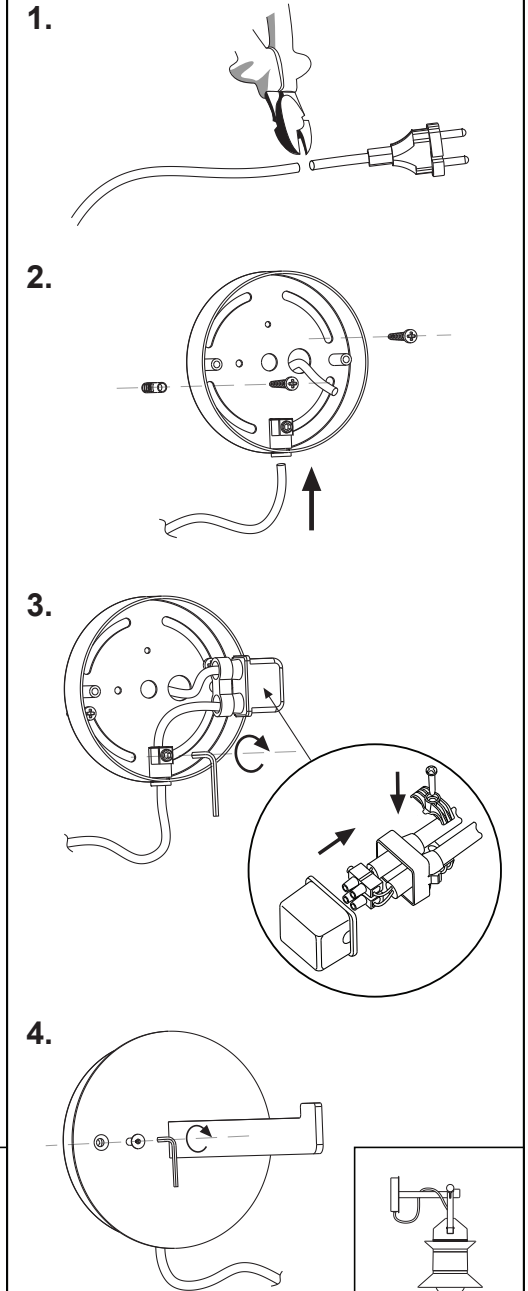

Florón / Canopy

Florón IP65 / Canopy IP65

Soporte pared / Wall bracket

Soporte pared IP65 / Hardwired wall bracket IP65

Soporte pie / Floor accessory

Accesorio guirnalda / Garland accessory

Atención! Desconectar la conexión a red antes de ser manipulada y realizar el cambio de bombilla sólo cuando ésta se haya enfriado.

Se recomienda que la instalación sea realizada por un profesional.

Aviso: Si el cable flexible o cordón de esta luminaria está dañado, deberá sustituirse exclusivamente por el fabricante o su servicio técnico o una persona de cualificación equivalente con objeto de evitar cualquier riesgo.