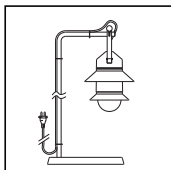

Florón / Canopy

Florón IP65 / Canopy IP65

Soporte pared / Wall bracket

Soporte pared IP65 / Hardwired wall bracket IP65

Soporte pie / Floor accessory

Accesorio guirnalda / Garland accessory

Atención! Desconectar la conexión a red antes de ser manipulada y realizar el cambio de bombilla sólo cuando ésta se haya enfriado.