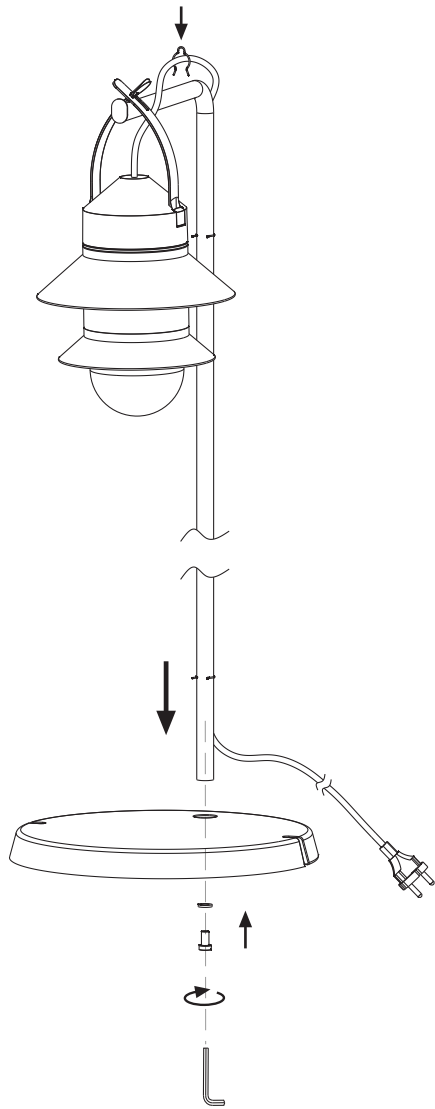

Florón / Canopy

Florón IP65 / Canopy IP65

Soporte pared / Wall bracket

Soporte pared IP65 / Hardwired wall bracket IP65

Soporte pie / Floor accessory

Accesorio guirnalda / Garland accessory

Atención! Desconectar la conexión a red antes de ser manipulada y realizar el cambio de bombilla sólo cuando ésta se haya enfriado.

Se recomienda que la instalación sea realizada por un profesional.

Aviso: Si el cable flexible o cordón de esta luminaria está dañado, deberá sustituirse exclusivamente por el fabricante o su servicio técnico o una persona de cualificación equivalente con objeto de evitar cualquier riesgo.