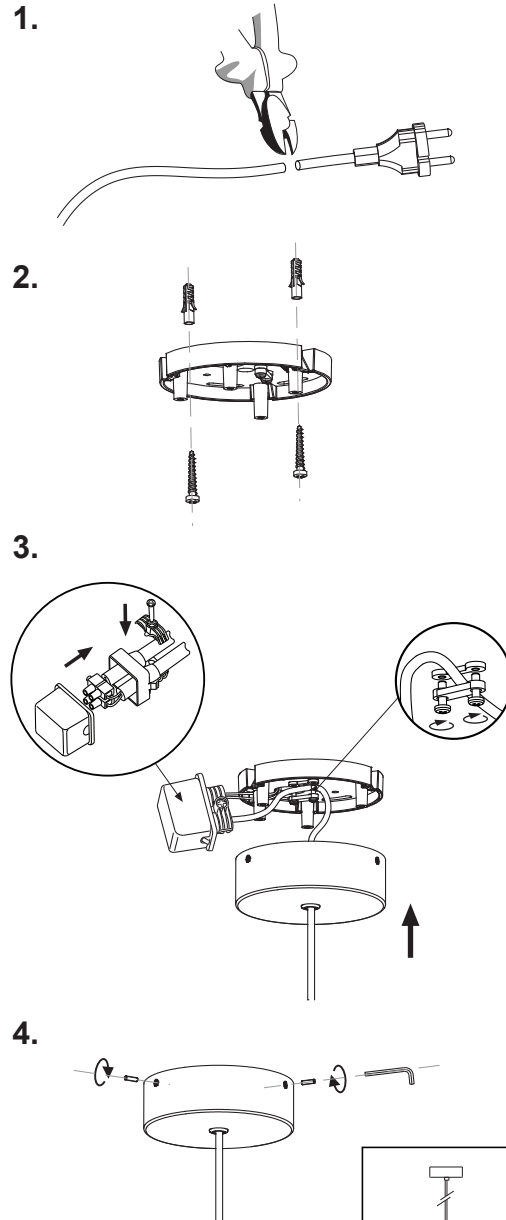

Florón / Canopy

Florón IP65 / Canopy IP65

Soporte pared / Wall bracket

Soporte pared IP65 / Hardwired wall bracket IP65

Soporte pie / Floor accessory

Accesorio guirnalda / Garland accessory

Atención! Desconectar la conexión a red antes de ser manipulada y realizar el cambio de bombilla sólo cuando ésta se haya enfriado.

Se recomienda que la instalación sea realizada por un profesional.

Aviso: Si el cable flexible o cordón de esta luminaria está dañado, deberá sustituirse exclusivamente por el fabricante o su servicio técnico o una persona de cualificación equivalente con objeto de evitar cualquier riesgo.