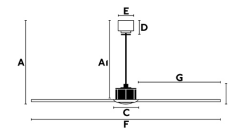

IP:	20
------------	----

Class:	I
---------------	---

Material:	Motor made from metal and blades from wood
------------------	--

Designer:	CONILLAS
------------------	----------

Length:	810 mm
----------------	--------

Net Width:	810 mm
-------------------	--------

Height:	640 mm
----------------	--------

Diameter:	810 Ø
------------------	-------

Net Weight:	3.90 kg
--------------------	---------

Volume:	0.08505 m ³
----------------	------------------------