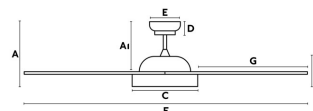

Material: Motor de acero y palas de ABS

Diseñador:

Largo: 1320 mm

Ancho: 1320 mm

Alto: 275 mm

Diámetro: 1320 Ø

Peso: 5.70 kg

Volumen: 0.04700 m3

A	AI	B	C	D	E	F	G
350/13.7"	275/10.8"	180/7.1"	170/7"	50/2"	Ø130/5.1"	Ø1320/51.9"	555/21.8"

8421776149168