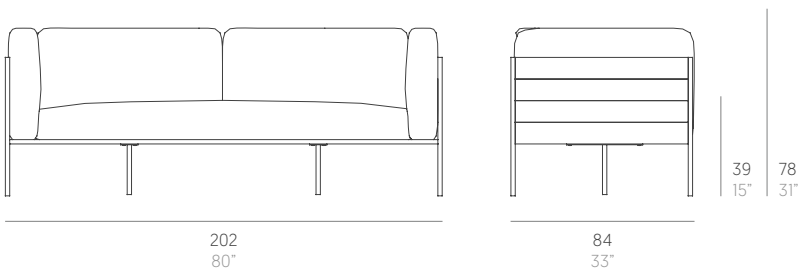

GBModular

José A. Gandía-Blasco Canales

Sofá 3 plazas. 3 Seat sofa

Medidas. Sizes

Materiales. Materials

Aluminio anodizado gratado en superficie lisa o estriada.
Asiento y respaldo de espuma de poliuretano y fibra de poliéster con tejido hidrófugo. Acolchados con la misma sincronía que las lamas de aluminio.
Cojín de fibra de poliéster con tejido hidrófugo.
Tapicería de tejido técnico para exterior desenfundable.
Funda protectora [opcional].

Características. Characteristics

Estructura. Frame
PT28025
📦 67 Kg - 147.4 lbs

Colchoneta. Mat. Cushion
PT28352
📦 18 Kg - 39.6 lbs

Cojín. Cushion. Pillow
PT01193
50x50 cm / 20"x20" | 📦 1,3 Kg - 2.86 lbs

Cojín. Cushion. Pillow
PT14415
60x60 cm / 24"x24" | 📦 1,7 Kg - 3.74 lbs