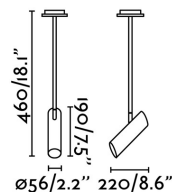

## LINK Lámpara plafón negro 1L

Ref. 29878

Plafoniera, dal design moderno per illuminazione interna, in acciaio. Disegnata da: Estudi Ribaudí.

### Características técnicas

<b>Bombilla:</b>	1 x GU10 11W
<b>Incluye Bombilla:</b>	No
<b>Transformador:</b>	
<b>Incluye Transformador:</b>	No
<b>Voltaje:</b>	100-240V
<b>IP:</b>	20
<b>Clase:</b>	I
<b>Material:</b>	Acero
<b>Diseñador:</b>	ESTUDI RIBAUDÍ
<b>Bombilla Recomendada:</b>	17324
<b>Descripción Bombilla Recomendada:</b>	BOMBILLA GU10 LED 8W 2700K 60° NEGRA
<b>Largo:</b>	90 mm
<b>Ancho:</b>	220 mm
<b>Alto:</b>	460 mm
<b>Diámetro:</b>	56 Ø
<b>Peso:</b>	0.80 kg
<b>Volumen:</b>	0.02143 m3