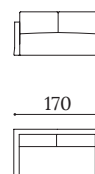

▼ Brenda

Sofás
Sofas
Canapés

BREN 4P

240

BREN 2P

170

BREN 3P

210

BREN 1P

90

Medidas estándar
Standard dimensions
Mesures standard

- ▲ BREN 4P, estándar con almohadones de respaldo convencionales.
BREN 4P, *standard with regular back cushions.*
BREN 4P, standard avec coussins dossier conventionnels.