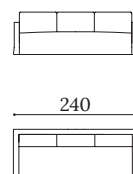

▼ Brenda

Sofás
Sofas
Canapés

BREN 4P

240

BREN 2P