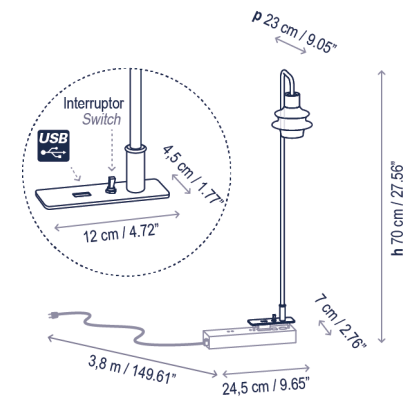

## Descripción técnica / Technical description:

(Drip) Peso Neto / Net Weight: 1,73 kg  
(Drop) Peso Neto / Net Weight: 1,62 kg

1 Caja/Box | 31 x 108 x 31 cm | 0,1038 m<sup>3</sup>  
(Drip) Peso bruto / Gross Weight: 3,50 kg  
(Drop) Peso bruto / Gross Weight: 3,52 kg

Brazo fijo  
Fixed arm

Interruptor y entrada conector USB en la base  
Switch and USB port located on the base

Con interruptor  
With switch

USB: 5V 1A

Personalizable  
Customizable

Certificaciones  
Certifications

## Descripción lámpara Drop / Lamps description Drop:

230V 50Hz IP-20 3 W LED / CRI: 90 / 2700K 345 lm fuente de luz / light source

Ref	Acabados / Finishing	Ean13
2590331356	Vidrio Transparente Transparent Glass	8436544896298
2590331357	Vidrio Matizado Frosted Glass	8436544896854
2590331358	Vidrio Verde Green Glass	8436544896915
2590331359	Vidrio Azul Blue Glass	8436544896977