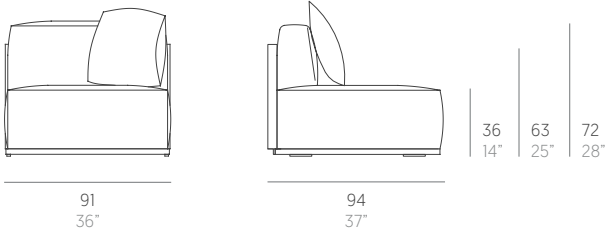

#### Medidas. Sizes

#### Características. Characteristics

Estructura. Frame  
PT00636  
📦 11,7 Kg - 25.74 lbs

Colchoneta. Mat. Cushion  
PT01301  
📦 16 Kg - 35.20 lbs

Cojín. Cushion. Pillow  
PT14415  
60x60 cm / 24"x24" | 📦 1,7 Kg - 3.74 lbs