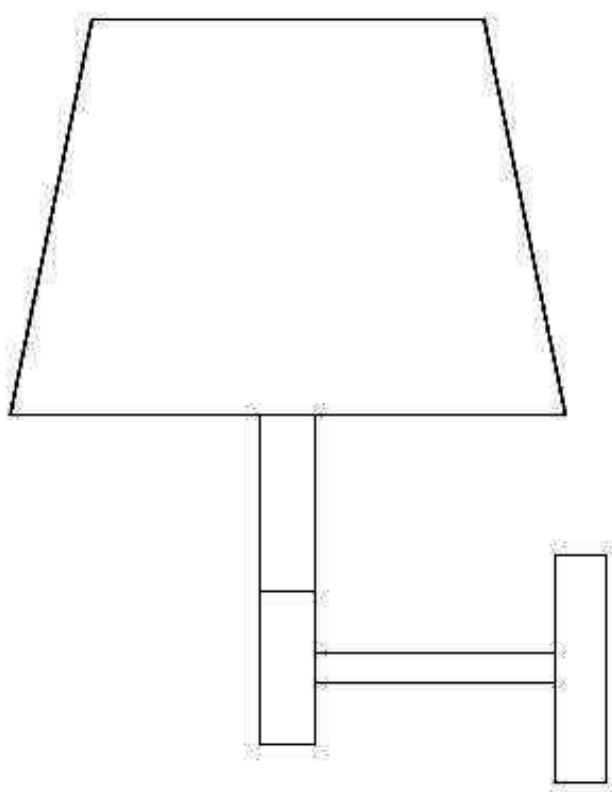

Fx1

1

2

JULIÀ GRUP Furniture Solutions S.L.

B-17616277

Pol. Ind. Bosc d'en Cuca

C / Tallers, 14

17410 Sils SPAIN