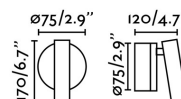

Diseñador:

Ancho: 110 mm

Diámetro: 85 Ø

Peso: 0.46 kg

Volumen: 0.00174 m3

8421776168916