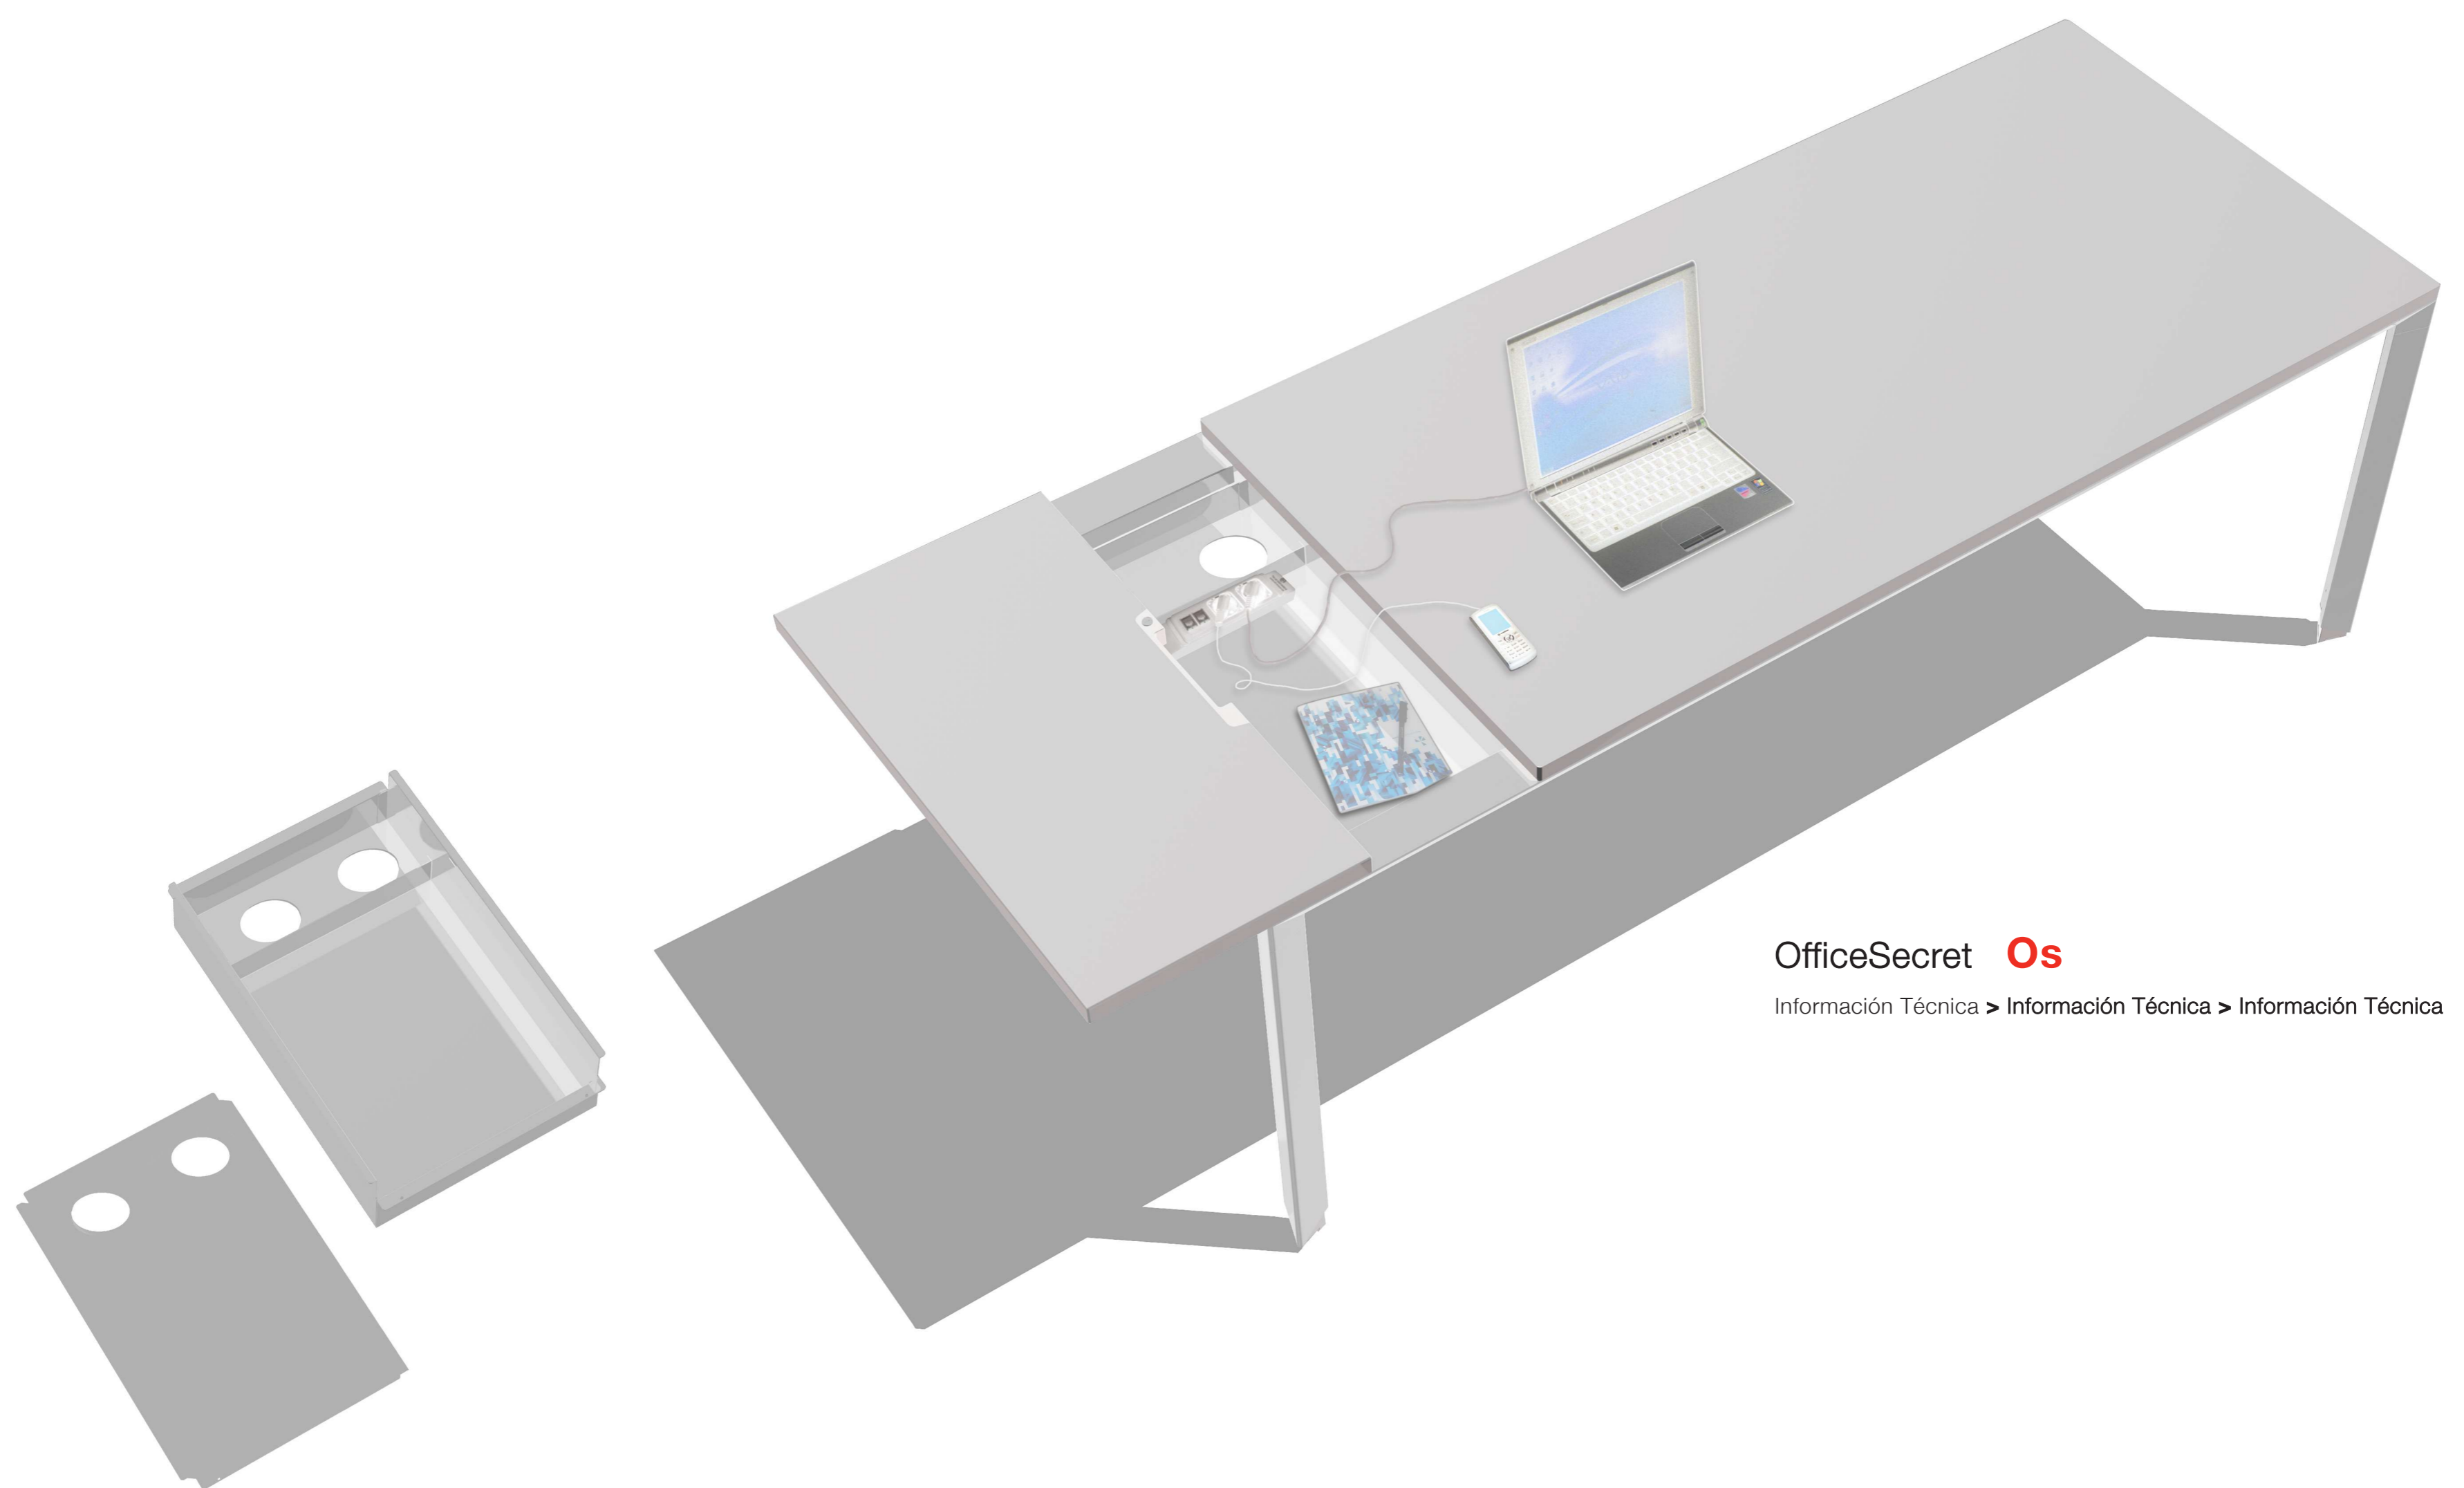

OfficeSecret **Os**

Información Técnica > Información Técnica > Información Técnica