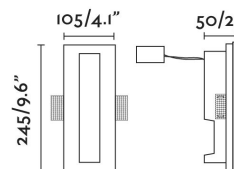

**Bombilla Recomendada:**

**Largo:** 110 mm

**Ancho:** 55 mm

**Alto:** 245 mm

**Peso:** 1.02 kg

**Volumen:** 0.00561 m3

8421776238565