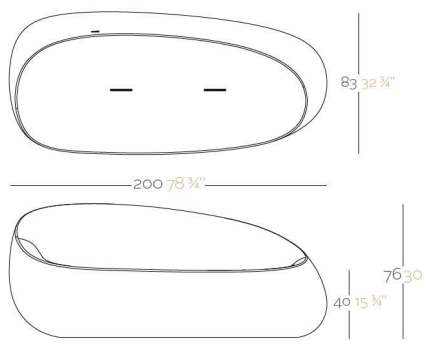

STONE Sofa
STONE Sofá

REFERENCE*	REFERENCIA*		
55005	55005F	55005W	55005L

ReferenceX, for example 0000A ReferenciaX, ejemplo 0000A.
* A: AIRE R: AGUA F: FOC W: LLUM L: LEDS B: FULL WHITE G: GLASS

FINISHES ACABADOS

BASIC Matt finished. Básico, acabado mate.

FOC Lacquered. Lacado.

LLUM Lighting with energy saving lamp. Wire lenght: 3 m/ 118". IP 65. Long life: 10.000h
Iluminación con lámpara de bajo consumo. Longitud cable: 3m/118". Larga vida: 10.000h.

- EU: 220-240V ~50 - 60Hz. E27 18-30W. CE. RoHS
- USA: 110-120V ~60Hz. E26 18-30W. UL.

LED RGB Lighting with Led RGB technology. Colour change with remote control. Long life 60.000h. IP65.
Iluminación con tecnología Led RGB. Cambio de color mediante mando a distancia. Larga vida: 60.000h. IP65.

- 100-240V ~ 50-60Hz. 350 -400 LM. 18 - 72 W