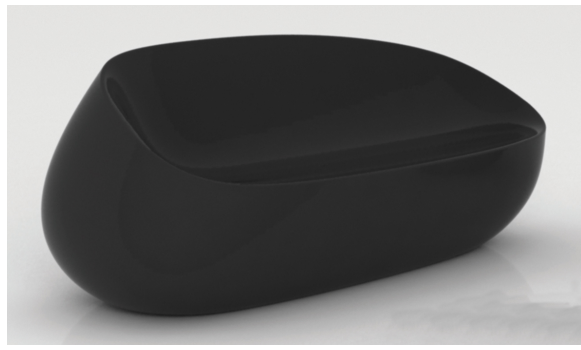

Продажа дизайнерской мебели, света и аксессуаров по всей России

8 (800) 500-70-36
hello@barcelonadesign.ru
www.barcelonadesign.ru

DESCRIPTION DESCRIPTION

Made in resin of polyethylene by rotational moulding. 100% Recyclable. Item suitable for indoor and outdoor use. Available with different finishes.

Fabricado en resina de polietileno mediante moldeo rotacional con doble pared 100% Reciclable. Apto para exterior e interior. Disponible en varios acabados.

INCLUDE INCLUYE

Finished RGB LED: Colour changes of remote control.

Acabado LED RGB: Mando a distancia para cambio de color de la luz.

OPTIONS OPCIONES

Finished LLUM: Possibility of transparent cable and switch only for indoor.

Acabado LLUM: Posibilidad de cable transparente e interruptor solo para interior

STONE Sofa
STONE Sofá

REFERENCE*	REFERENCIA*		
55005	55005F	55005W	55005L

ReferenceX, for example 0000A ReferenciaX, ejemplo 0000A.
* A: AIRE R: AGUA F: FOC W: LLUM L: LEDS B: FULL WHITE G: GLASS

FINISHES ACABADOS