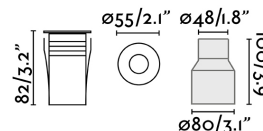

Material: Aluminio inyectado, acero inoxidable 304, difusor de cristal templado y caja de ABS

Diseñador:

Largo: 80 mm

Ancho: 80 mm

Alto: 100 mm

Diámetro: 80 Ø

Peso: 0.40 kg

Volumen: 0.00101 m3