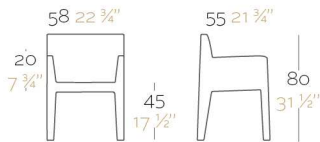

Fabricado en resina de polietileno mediante moldeo rotacional con doble pared 100% Reciclable. Apto para exterior e interior. Disponible en varios acabados.

WEIGHT PESO 9 Kg.

INCLUDE INCLUYE

-

-

OPTIONS OPCIONES

Outdoor cushions (thick 4")

Acolchado para exterior (grosor 8cm)

REFERENCE* REFERENCIA*

44408

44408F

44508

JUT Armchair
JUT Sillón

ReferenceX, for example 0000A ReferenciaX, ejemplo 0000A.