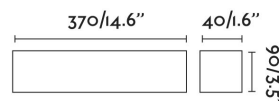

Bombilla:	LED 16W 3000K 1100 LM
Incluye Bombilla:	Si
Transformador:	Driver
Incluye Transformador:	Si
Voltaje:	100-240V
Frecuencia de funcionamiento:	
IP:	20
Clase:	I
Material:	CUERPO DE ALUMINIO
Bombilla Recomendada:	
Largo:	370 mm
Ancho:	40 mm
Alto:	90 mm
Peso:	1.05 kg
Volumen:	0.00918 m3