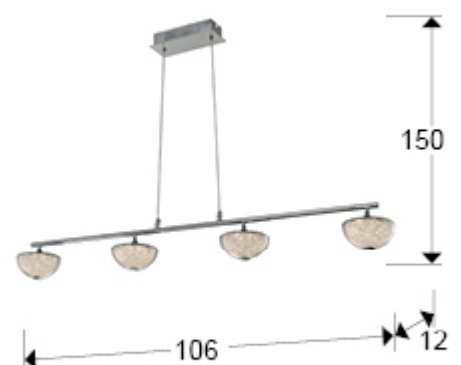

РАЗМЕРЫ

Размеры: ↔ 108,0 ↓ 13,0 ↗ 12,0 cm
Высота в собранном виде: 30,0/ максимальная 140,0 cm
Вес: 2,7 Kg

РАЗМЕРЫ УПАКОВКИ

Вес: 3,9 Kg
Объем: 0,0580м³
Размеры: ↔ 115,0 ↓ 21,0 ↗ 24,0 cm