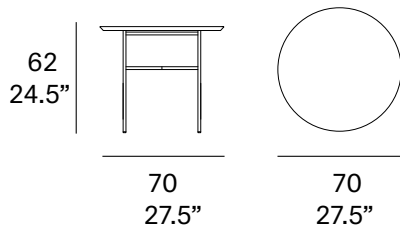

# Grada indoor Round dining table / mesa redonda

Lievore Altherr Molina, 2021

T900 R 70

Tabletop made of solid wood from European oaks with 0.83" of section. Structure made of stainless steel tube, finished with polyester powder. The collection is also available in a lacquered version (MDF) and in European oak plywood. Delivered unassembled.

Tapa fabricada en madera maciza de roble europeo de 21 mm de sección. Estructura fabricada en tubo de acero inoxidable, con acabado en pintura de polvo de poliéster. La colección está también disponible en versión lacada (MDF) y en tablero contrachapado de roble europeo. Se sirven desmontadas.

## Shipment details

Qty	1 dining table (2 boxes)
Volume	0,18m <sup>3</sup> / 6.5 ft <sup>3</sup>
Gross weight	15 kg / 33 lb
Net weight	9 kg / 20 lb
Item dimensions (width x depth x height)	70 x 70 x 62 cm 27.5" x 27.5" x 24.5"

Tabletop options:

- solid wood top 21 mm/0.83" thick.
- veneered top 21 mm/0.83" thick.
- lacquered top 21 mm/0.83" thick.

indoor

**Legs / patas**

**metallic finishes- fine textured**

124 FT linen

102 FT light grey