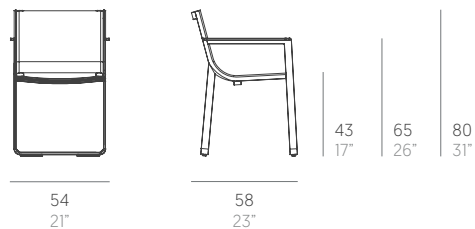

Flat Textil

Mario Ruiz

Silla con brazos. Dining armchair

Medidas. Sizes

Materiales. Materials

Aluminio termolacado.
Tela Batyline®
Funda protectora (opcional).

Powder-coated aluminium.
Batyline® fabric.
Protective cover (optional).

Características. Characteristics

Estructura. Frame
PT05585
9 Kg - 19.8 lbs

Funda protectora. Protective cover
PT06238
67x66x65h cm / 26"x26"x26"h

Caja. Box
1 ud/unit | 0,32 m³ - 11.30 ft³

Mantenimiento. Maintenance