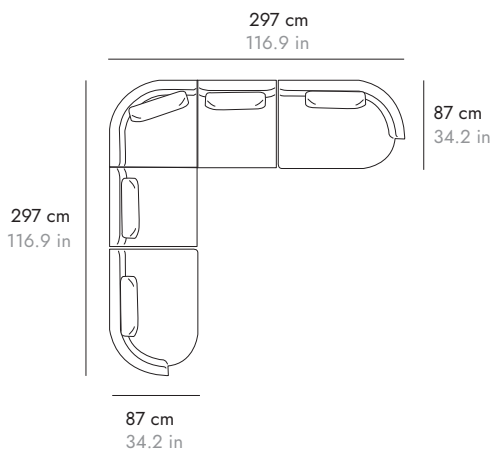

DETAILS. DETALLES

DIMENSIONS DIMENSIONES

SEN501 Upholstered module (Left corner) + one back cushion. Módulo tapizado (esquina izquierda) + un cojín de respaldo

FABRIC (INT 3.5 m EXT 1.35 m x 1.4 m) (INT 137.7" EXT 53.1" x 55.1") LEATHER (INT 6.02 m EXT 2.33 m x 1.4 m) (INT 237" EXT 91.7" x 55.1")

SENA

BY CHRISTOPHE PILLET, 2023

punt

DIMENSIONS DIMENSIONES

SEN504 Upholstered module (90°) + one back cushion. Módulo tapizado (90°) + un cojín de respaldo

FABRIC (INT 3.5 m EXT 1.35 m x 1.4 m) (INT 137.7" EXT 53.1" x 55.1") **LEATHER** (INT 6.02 m EXT 2.33 m x 1.4 m) (INT 237" EXT 91.7" x 55.1")

1. SEN501 + SEN502

2. SEN501 + SEN503 + SEN502

3. SEN501 + SEN504 + SEN502

4. SEN501 + SEN504 + SEN503 + SEN502

5. SEN501 + SEN503 + SEN504 + SEN503 + SEN502

6. SEN501 + SEN504 + SEN503 + SEN505 + SEN502

The measurements of the Sena sofa compositions are approximate, they may vary by a few centimetres due to the union of the modules.

Las medidas de las composiciones del sofá Sena son orientativas, pueden variar unos centímetros debido a la unión de los módulos.

EXAMPLES OF COMBINATIONS EJEMPLOS DE COMBINACIONES

7. SEN501 + SEN505 + SEN502