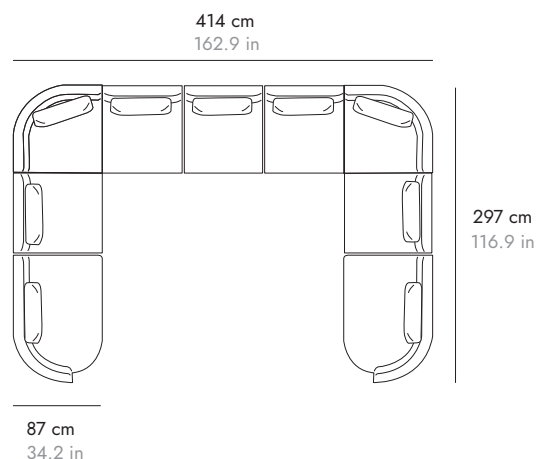

10. SEN501 + SEN503 + SEN504 + SEN503 + SEN503 + SEN503 + SEN504 + SEN503 + SEN502