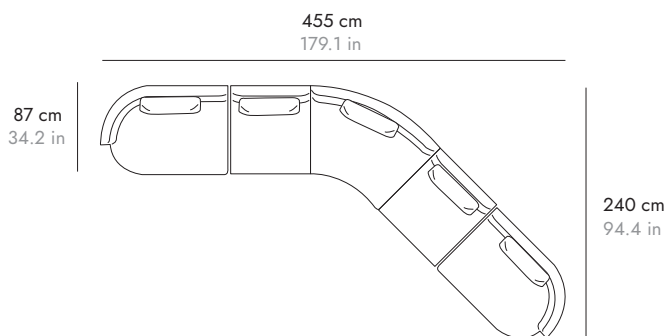

9. SEN501 + SEN503 + SEN505 + SEN503 + SEN502