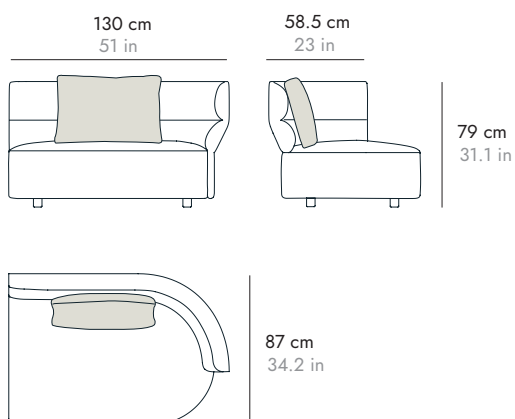

DETAILS. DETALLES

DIMENSIONS DIMENSIONES

SEN501 Upholstered module (Left corner) + one back cushion. Módulo tapizado (esquina izquierda) + un cojín de respaldo

FABRIC (INT 3.5 m EXT 1.35 m x 1.4 m) (INT 137.7" EXT 53.1" x 55.1") LEATHER (INT 6.02 m EXT 2.33 m x 1.4 m) (INT 237" EXT 91.7" x 55.1")

SEN502 Upholstered module (Right corner) + one back cushion. Módulo tapizado (esquina derecha) + un cojín de respaldo

FABRIC (INT 3.5 m EXT 1.35 m x 1.4 m) (INT 137.7" EXT 53.1" x 55.1") LEATHER (INT 6.02 m EXT 2.33 m x 1.4 m) (INT 237" EXT 91.7" x 55.1")

SEN503 Upholstered module (Straight) + one back cushion. Módulo tapizado (recto) + un cojín de respaldo

FABRIC (INT 2.7 m EXT 0.95 m x 1.4 m) (INT 106.2" EXT 37.4" x 55.1") LEATHER (INT 4.65 m EXT 1.64 m x 1.4 m) (INT 183" EXT 64.5" x 55.1")

SENA

BY CHRISTOPHE PILLET, 2023

punt

DIMENSIONS DIMENSIONES

SEN504 Upholstered module (90°) + one back cushion. Módulo tapizado (90°) + un cojín de respaldo

FABRIC (INT 3.5 m EXT 1.35 m x 1.4 m) (INT 137.7" EXT 53.1" x 55.1") **LEATHER** (INT 6.02 m EXT 2.33 m x 1.4 m) (INT 237" EXT 91.7" x 55.1")