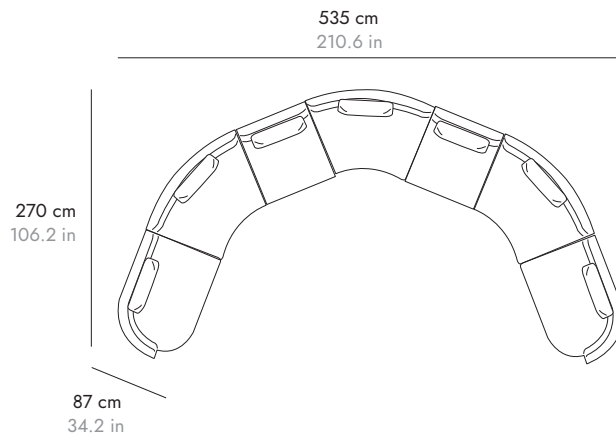

DETAILS. DETALLES

DIMENSIONS DIMENSIONES

SEN501 Upholstered module (Left corner) + one back cushion. Módulo tapizado (esquina izquierda) + un cojín de respaldo

FABRIC (INT 3.5 m EXT 1.35 m x 1.4 m) (INT 137.7" EXT 53.1" x 55.1") LEATHER (INT 6.02 m EXT 2.33 m x 1.4 m) (INT 237" EXT 91.7" x 55.1")

Las medidas de las composiciones del sofá Sena son orientativas, pueden variar unos centímetros debido a la unión de los módulos.

EXAMPLES OF COMBINATIONS EJEMPLOS DE COMBINACIONES

7. SEN501 + SEN505 + SEN502

8. SEN501 + SEN503 + SEN505 + SEN502

9. SEN501 + SEN503 + SEN505 + SEN503 + SEN502

10. SEN501 + SEN503 + SEN504 + SEN503 + SEN503 + SEN503 + SEN504 + SEN503 + SEN502

11. SEN501 + SEN505 + SEN503 + SEN505 + SEN502

12. SEN501 + SEN505 + SEN503 + SEN505 + SEN503 + SEN505 + SEN502

The measurements of the Sena sofa compositions are approximate, they may vary by a few centimetres due to the union of the modules.

Las medidas de las composiciones del sofá Sena son orientativas, pueden variar unos centímetros debido a la unión de los módulos.