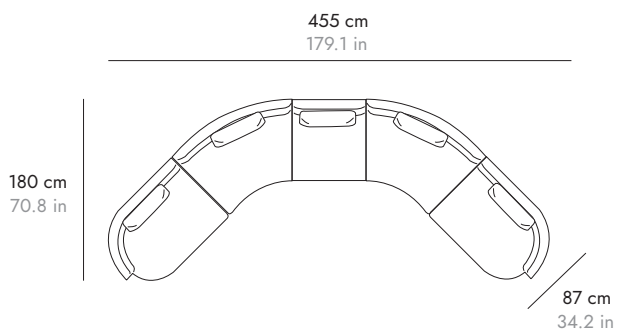

Las medidas de las composiciones del sofá Sena son orientativas, pueden variar unos centímetros debido a la unión de los módulos.

EXAMPLES OF COMBINATIONS EJEMPLOS DE COMBINACIONES

7. SEN501 + SEN505 + SEN502

8. SEN501 + SEN503 + SEN505 + SEN502

9. SEN501 + SEN503 + SEN505 + SEN503 + SEN502

10. SEN501 + SEN503 + SEN504 + SEN503 + SEN503 + SEN503 + SEN504 + SEN503 + SEN502

11. SEN501 + SEN505 + SEN503 + SEN505 + SEN502

12. SEN501 + SEN505 + SEN503 + SEN505 + SEN503 + SEN505 + SEN502

The measurements of the Sena sofa compositions are approximate, they may vary by a few centimetres due to the union of the modules.

Las medidas de las composiciones del sofá Sena son orientativas, pueden variar unos centímetros debido a la unión de los módulos.