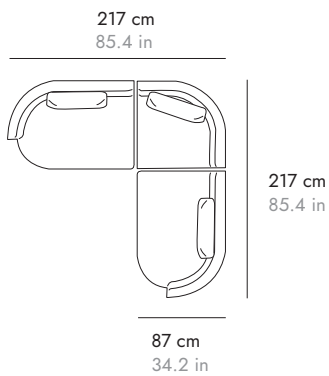

3. SEN501 + SEN504 + SEN502