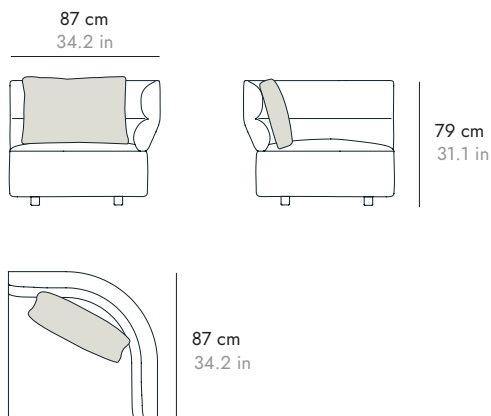

DETAILS. DETALLES

DIMENSIONS DIMENSIONES

SEN501 Upholstered module (Left corner) + one back cushion. Módulo tapizado (esquina izquierda) + un cojín de respaldo

FABRIC (INT 3.5 m EXT 1.35 m x 1.4 m) (INT 137.7" EXT 53.1" x 55.1") LEATHER (INT 6.02 m EXT 2.33 m x 1.4 m) (INT 237" EXT 91.7" x 55.1")

SEN502 Upholstered module (Right corner) + one back cushion. Módulo tapizado (esquina derecha) + un cojín de respaldo

FABRIC (INT 3.5 m EXT 1.35 m x 1.4 m) (INT 137.7" EXT 53.1" x 55.1") LEATHER (INT 6.02 m EXT 2.33 m x 1.4 m) (INT 237" EXT 91.7" x 55.1")

SEN503 Upholstered module (Straight) + one back cushion. Módulo tapizado (recto) + un cojín de respaldo

FABRIC (INT 2.7 m EXT 0.95 m x 1.4 m) (INT 106.2" EXT 37.4" x 55.1") LEATHER (INT 4.65 m EXT 1.64 m x 1.4 m) (INT 183" EXT 64.5" x 55.1")

SENA

BY CHRISTOPHE PILLET, 2023

punt

DIMENSIONS DIMENSIONES

SEN504 Upholstered module (90°) + one back cushion. Módulo tapizado (90°) + un cojín de respaldo

FABRIC (INT 3.5 m EXT 1.35 m x 1.4 m) (INT 137.7" EXT 53.1" x 55.1") **LEATHER** (INT 6.02 m EXT 2.33 m x 1.4 m) (INT 237" EXT 91.7" x 55.1")