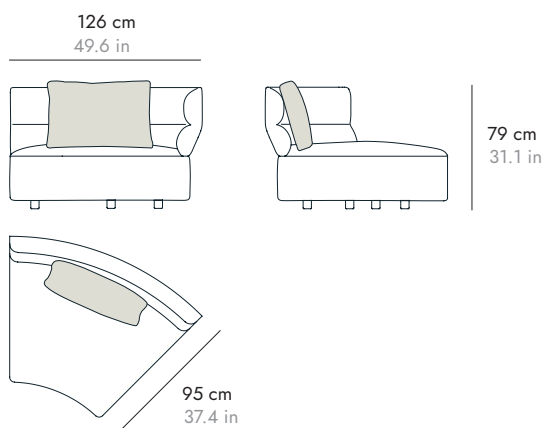

DETAILS. DETALLES

DIMENSIONS DIMENSIONES

SEN501 Upholstered module (Left corner) + one back cushion. Módulo tapizado (esquina izquierda) + un cojín de respaldo

FABRIC (INT 3.5 m EXT 1.35 m x 1.4 m) (INT 137.7" EXT 53.1" x 55.1") LEATHER (INT 6.02 m EXT 2.33 m x 1.4 m) (INT 237" EXT 91.7" x 55.1")

SEN503 Upholstered module (Straight) + one back cushion. Módulo tapizado (recto) + un cojín de respaldo

FABRIC (INT 2.7 m EXT 0.95 m x 1.4 m) (INT 106.2" EXT 37.4" x 55.1") LEATHER (INT 4.65 m EXT 1.64 m x 1.4 m) (INT 183" EXT 64.5" x 55.1")

SENA

BY CHRISTOPHE PILLET, 2023

punt

DIMENSIONS DIMENSIONES

SEN504 Upholstered module (90°) + one back cushion. Módulo tapizado (90°) + un cojín de respaldo

FABRIC (INT 3.5 m EXT 1.35 m x 1.4 m) (INT 137.7" EXT 53.1" x 55.1") **LEATHER** (INT 6.02 m EXT 2.33 m x 1.4 m) (INT 237" EXT 91.7" x 55.1")

SEN505 Upholstered module (45°) + one back cushion. Módulo tapizado (45°) + un cojín de respaldo

FABRIC (INT 3.2 m EXT 1.4 m x 1.4 m) (INT 125.9" EXT 55.1" x 55.1") **LEATHER** (INT 5.51 m EXT 2.41 m x 1.4 m) (INT 216.9" EXT 94.8" x 55.1")