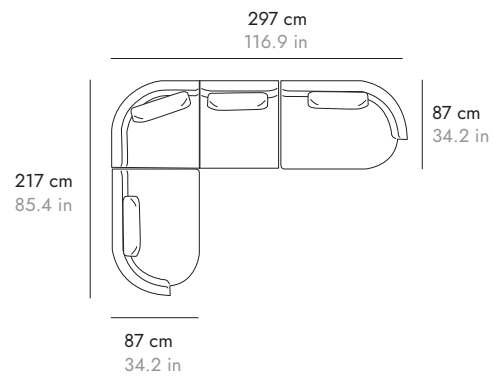

DETAILS. DETALLES

DIMENSIONS DIMENSIONES

SEN501 Upholstered module (Left corner) + one back cushion. Módulo tapizado (esquina izquierda) + un cojín de respaldo

FABRIC (INT 3.5 m EXT 1.35 m x 1.4 m) (INT 137.7" EXT 53.1" x 55.1") LEATHER (INT 6.02 m EXT 2.33 m x 1.4 m) (INT 237" EXT 91.7" x 55.1")

SENA

BY CHRISTOPHE PILLET, 2023

punt

DIMENSIONS DIMENSIONES

SEN504 Upholstered module (90°) + one back cushion. Módulo tapizado (90°) + un cojín de respaldo

FABRIC (INT 3.5 m EXT 1.35 m x 1.4 m) (INT 137.7" EXT 53.1" x 55.1") **LEATHER** (INT 6.02 m EXT 2.33 m x 1.4 m) (INT 237" EXT 91.7" x 55.1")

1. SEN501 + SEN502

2. SEN501 + SEN503 + SEN502

3. SEN501 + SEN504 + SEN502

4. SEN501 + SEN504 + SEN503 + SEN502

5. SEN501 + SEN503 + SEN504 + SEN503 + SEN502

6. SEN501 + SEN504 + SEN503 + SEN505 + SEN502

The measurements of the Sena sofa compositions are approximate, they may vary by a few centimetres due to the union of the modules.

Las medidas de las composiciones del sofá Sena son orientativas, pueden variar unos centímetros debido a la unión de los módulos.

EXAMPLES OF COMBINATIONS EJEMPLOS DE COMBINACIONES

7. SEN501 + SEN505 + SEN502