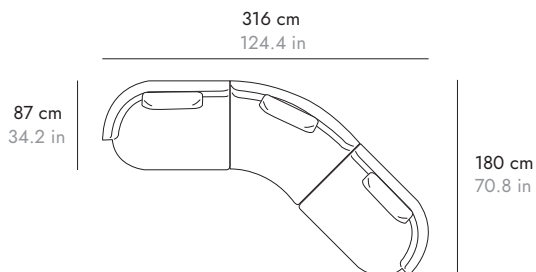

1. SEN501 + SEN502

2. SEN501 + SEN503 + SEN502

3. SEN501 + SEN504 + SEN502

4. SEN501 + SEN504 + SEN503 + SEN502

5. SEN501 + SEN503 + SEN504 + SEN503 + SEN502

6. SEN501 + SEN504 + SEN503 + SEN505 + SEN502

The measurements of the Sena sofa compositions are approximate, they may vary by a few centimetres due to the union of the modules.

Las medidas de las composiciones del sofá Sena son orientativas, pueden variar unos centímetros debido a la unión de los módulos.

EXAMPLES OF COMBINATIONS EJEMPLOS DE COMBINACIONES

7. SEN501 + SEN505 + SEN502