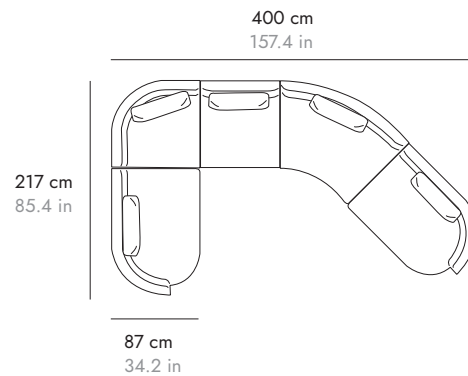

DETAILS. DETALLES

DIMENSIONS DIMENSIONES

SEN501 Upholstered module (Left corner) + one back cushion. Módulo tapizado (esquina izquierda) + un cojín de respaldo

FABRIC (INT 3.5 m EXT 1.35 m x 1.4 m) (INT 137.7" EXT 53.1" x 55.1") LEATHER (INT 6.02 m EXT 2.33 m x 1.4 m) (INT 237" EXT 91.7" x 55.1")

SENA

BY CHRISTOPHE PILLET, 2023

punt

DIMENSIONS DIMENSIONES

SEN504 Upholstered module (90°) + one back cushion. Módulo tapizado (90°) + un cojín de respaldo

FABRIC (INT 3.5 m EXT 1.35 m x 1.4 m) (INT 137.7" EXT 53.1" x 55.1") **LEATHER** (INT 6.02 m EXT 2.33 m x 1.4 m) (INT 237" EXT 91.7" x 55.1")

1. SEN501 + SEN502

2. SEN501 + SEN503 + SEN502

3. SEN501 + SEN504 + SEN502

4. SEN501 + SEN504 + SEN503 + SEN502

5. SEN501 + SEN503 + SEN504 + SEN503 + SEN502

6. SEN501 + SEN504 + SEN503 + SEN505 + SEN502

The measurements of the Sena sofa compositions are approximate, they may vary by a few centimetres due to the union of the modules.

Las medidas de las composiciones del sofá Sena son orientativas, pueden variar unos centímetros debido a la unión de los módulos.

EXAMPLES OF COMBINATIONS EJEMPLOS DE COMBINACIONES

7. SEN501 + SEN505 + SEN502