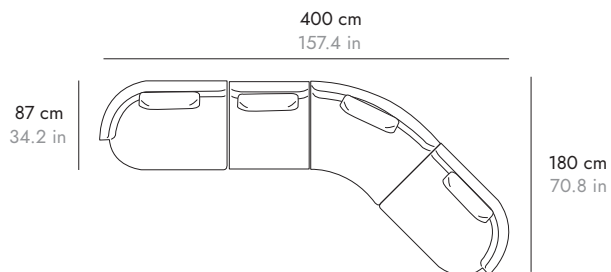

8. SEN501 + SEN503 + SEN505 + SEN502