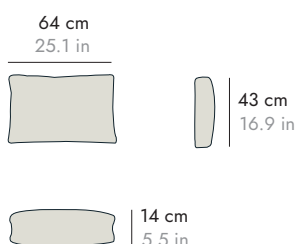

OPTIONAL EXTRA BACK CUSHION COJÍN DE RESPALDO EXTRA OPCIONAL

SENC01

FABRIC (0.85 m x 1.4 m) (33.46" x 55.1") **LEATHER** (1.47 m x 1.4 m) (57.8" x 55.1")