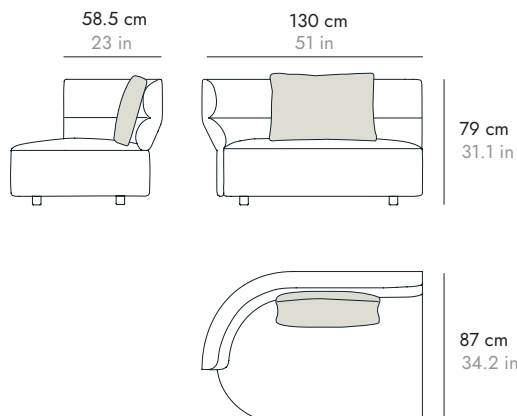

DETAILS. DETALLES

DIMENSIONS DIMENSIONES

SEN501 Upholstered module (Left corner) + one back cushion. Módulo tapizado (esquina izquierda) + un cojín de respaldo

FABRIC (INT 3.5 m EXT 1.35 m x 1.4 m) (INT 137.7" EXT 53.1" x 55.1") LEATHER (INT 6.02 m EXT 2.33 m x 1.4 m) (INT 237" EXT 91.7" x 55.1")

SEN502 Upholstered module (Right corner) + one back cushion. Módulo tapizado (esquina derecha) + un cojín de respaldo

FABRIC (INT 3.5 m EXT 1.35 m x 1.4 m) (INT 137.7" EXT 53.1" x 55.1") LEATHER (INT 6.02 m EXT 2.33 m x 1.4 m) (INT 237" EXT 91.7" x 55.1")