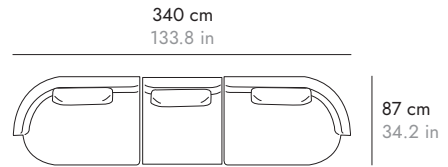

SENA

BY CHRISTOPHE PILLET, 2023

punt

DIMENSIONS DIMENSIONES

SEN504 Upholstered module (90°) + one back cushion. Módulo tapizado (90°) + un cojín de respaldo

FABRIC (INT 3.5 m EXT 1.35 m x 1.4 m) (INT 137.7" EXT 53.1" x 55.1") **LEATHER** (INT 6.02 m EXT 2.33 m x 1.4 m) (INT 237" EXT 91.7" x 55.1")

SEN505 Upholstered module (45°) + one back cushion. Módulo tapizado (45°) + un cojín de respaldo

FABRIC (INT 3.2 m EXT 1.4 m x 1.4 m) (INT 125.9" EXT 55.1" x 55.1") **LEATHER** (INT 5.51 m EXT 2.41 m x 1.4 m) (INT 216.9" EXT 94.8" x 55.1")

OPTIONAL EXTRA BACK CUSHION COJÍN DE RESPALDO EXTRA OPCIONAL

SENC01

FABRIC (0.85 m x 1.4 m) (33.46" x 55.1") **LEATHER** (1.47 m x 1.4 m) (57.8" x 55.1")

EXAMPLES OF COMBINATIONS EJEMPLOS DE COMBINACIONES

1. SEN501 + SEN502

2. SEN501 + SEN503 + SEN502

3. SEN501 + SEN504 + SEN502

4. SEN501 + SEN504 + SEN503 + SEN502

5. SEN501 + SEN503 + SEN504 + SEN503 + SEN502

6. SEN501 + SEN504 + SEN503 + SEN505 + SEN502

The measurements of the Sena sofa compositions are approximate, they may vary by a few centimetres due to the union of the modules.