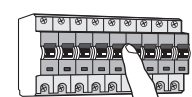

ON

BOMBILLAS - BULBS

1 x E27 max. 60W

ICONOS - ICONES

1	2	3
4 IP20	5	6
7	8	9

CARACTERÍSTICAS ESPECÍFICAS
SPECIFIC FEATURES

220-240V~50/60Hz

- Conexión tipo Z: no se puede sustituir el cable de conexión sin destruir la iluminaria · Tipus de conexió Z: no es pot sustituir el cable de conexió sense destruir la lluminaria
- Type Z connection: connection cable can not be replaced without breaking the lighting fitting down · Connexion type Z: on ne peut remplacer le câble de connexion sans détruire le luminaire
- Ligaçao de tipo Z: o cabo de ligaçao não pode ser substituído sem destruir a luminária · Anschluß Typ Z: Austausch des Verbindungskabels kann ohne Beschädigung der Beleuchtung nicht durchgeführt werden
- Aansluiting Z type: de aansluitkabel kan niet vervangen worden zonder de verlichting kapot te maken · Connessione tipo Z: non si può sostituire il cavo senza distrurre l'illuminaria
- Σύνδεση τύπου Z: δεν μπορεί να αντικατασταθεί το καλώδιο σύνδεσης χωρίς να σπάσει το φωτιστικό · Соединение типа Z: нельзя заменить соединительный шнур, не разрушив при этом осветительный прибор · Spoj typu Z: nelze nahradit spojovací kabel bez poškození osvětlení · Свързване тип Z: свързващият кабел не може да се подмени, без да се повреди осветителното тяло
- Połączenie typu Z: nie można zastąpić kabla połączenia bez zniszczenia oświetlenia