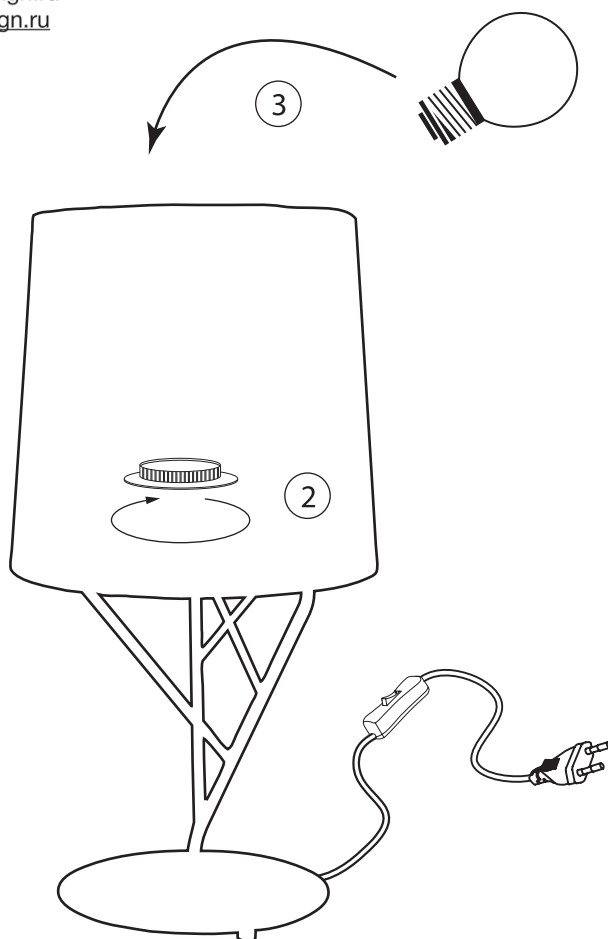

Продажа дизайнерской мебели,
света и аксессуаров
по всей России

8 (800) 500-70-36

hello@barcelonadesign.ru

www.barcelonadesign.ru

OFF

1

6

ON

BOMBILLAS - BULBS

1 x E27 max. 60W

ICONOS - ICONES

1	2	3
4 IP20	5	6
7	8	9

CARACTERÍSTICAS ESPECÍFICAS
SPECIFIC FEATURES

220-240V~50/60Hz

- Conexión tipo Z: no se puede sustituir el cable de conexión sin destruir la iluminaria · Tipus de conexió Z: no es pot sustituir el cable de conexió sense destruir la lluminaria
- Type Z connection: connection cable can not be replaced without breaking the lighting fitting down · Connexion type Z: on ne peut remplacer le câble de connexion sans détruire le luminaire
- Ligaçao de tipo Z: o cabo de ligaçao não pode ser substituído sem destruir a luminária · Anschluß Typ Z: Austausch des Verbindungskabels kann ohne Beschädigung der Beleuchtung nicht durchgeführt werden
- Aansluiting Z type: de aansluitkabel kan niet vervangen worden zonder de verlichting kapot te maken · Connessione tipo Z: non si può sostituire il cavo senza distrurre l'illuminaria
- Σύνδεση τύπου Z: δεν μπορεί να αντικατασταθεί το καλώδιο σύνδεσης χωρίς να σπάσει το φωτιστικό · Соединение типа Z: нельзя заменить соединительный шнур, не разрушив при этом осветительный прибор · Spoj typu Z: nelze nahradit spojovací kabel bez poškození osvětlení · Свързване тип Z: свързващият кабел не може да се подмени, без да се повреди осветителното тяло
- Połączenie typu Z: nie można zastąpić kabla połączenia bez zniszczenia oświetlenia