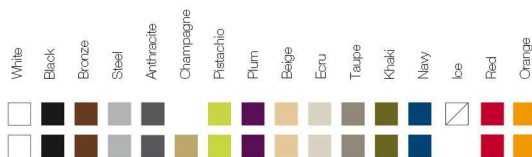

Продажа дизайнерской мебели,
света и аксессуаров
по всей России

8 (800) 500-70-36
hello@barcelonadesign.ru
www.barcelonadesign.ru

PEZZETTINA SILLA BRAZOS

DESCRIPTION DESCRIPTION

Made in resin of polyethylene by rotational moulding. The legs are made in stainless Steel with lacquer in colour to match the seat. Item suitable for indoor and outdoor use. Available with different finishes.

Fabricado en resina de polietileno mediante moldeo rotacional con doble pared. Las patas son de acero inoxidable barnizado a juego con el asiento. Apto para exterior e interior. Disponible en varios acabados.

WEIGHT PESO

INCLUDE INCLUYE

Non-slipping feet. Lacquered stainless steel polished legs.

Tacos antideslizantes. Patas de acero inoxidable lacado.

OPTIONS OPCIONES

REFERENCE*

REFERENCIA*

56005

56005F

ReferenceX, for example 0000A

ReferenciaX, ejemplo 0000A.

* A: BASIC R: AUTORRIEGO F: LACADO W:LUZ L: LEDS B: FULL WHITE G: GLASS

FINISHES ACABADOS

COLOURS COLORES

BASIC

LACQUERED / LACADO