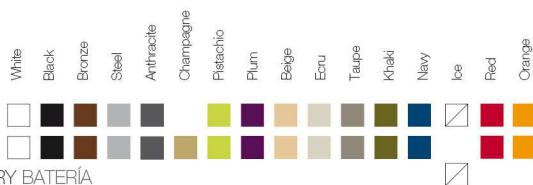

Acabado LED RGB: Mando a distancia para cambio de color de la luz.

OPTIONS OPCIONES

Finished Light: Possibility of transparent cable and switch only for indoor.

Acabado Luz: Posibilidad de cable transparente e interruptor solo para interior.

PEZZETTINA Butaca
PEZZETTINA Lounge Chair

REFERENCE*

REFERENCIA*

56010	56010F	56010W	56010L	56010D
56010Y				

ReferenceX, for example 0000A

ReferenciaX, ejemplo 0000A.

* A: BASIC R: AUTORRIEGO F: LACADO W:LUZ L: LEDS B: FULL WHITE G: GLASS

FINISHES ACABADOS

COLOURS COLORES

BASIC

LACQUERED / LACADO

LIGHT / LUZ, LED RGB, LED DMX, BATTERY BATERIA

FABRIC TEJIDOS

NAUTICAL NÁUTICA

SILVERTEX