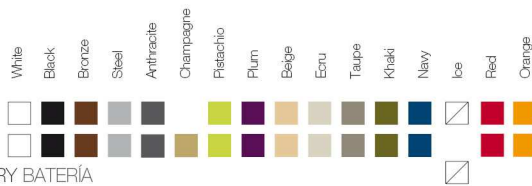

FINISHES ACABADOS

COLOURS COLORES

BASIC

LACQUERED / LACADO

LIGHT / LUZ, LED RGB, LED DMX, BATTERY BATERIA

FABRIC TEJIDOS

NAUTICAL NÁUTICA

SILVERTEX

PEZZETTINA Sofá
PEZZETTINA Sofa

REFERENCE*

REFERENCIA*

56011	56011F	56011W	56011L	56011D
56011Y				

ReferenceX, for example 0000A ReferenciaX, ejemplo 0000A.

* A: BASIC R: AUTORRIEGO F: LACADO W:LUZ L: LEDS B: FULL WHITE G: GLASS