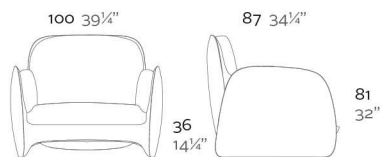

PEZZETTINA Butaca
PEZZETTINA Lounge Chair

REFERENCE*

REFERENCIA*

56010	56010F	56010W	56010L	56010D
56010Y				

ReferenceX, for example 0000A

ReferenciaX, ejemplo 0000A.

* A: BASIC R: AUTORRIEGO F: LACADO W:LUZ L: LEDS B: FULL WHITE G: GLASS

FINISHES ACABADOS

COLOURS COLORES

BASIC

LACQUERED / LACADO

LIGHT / LUZ, LED RGB, LED DMX, BATTERY BATERIA