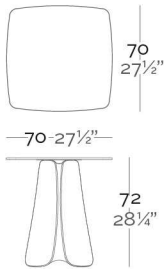

PEZZETTINA Table 70
PEZZETTINA Mesa 70

REFERENCE*

REFERENCIA*

56012	56012D	56012Y	56013	56013D
56013Y	56014	56014D	56014Y	56012Al
56012AW	56012AL	56012AD	56012AY	56012A
56012F	56012W	56012L	56013A	56013F
56013W	56013L	56014A	56014F	56014M
56014L				

ReferenceX, for example 0000A ReferenciaX, ejemplo 0000A.

* A: BASIC R: AUTORRIEGO F: LACADO W:LUZ L: LEDS B: FULL WHITE G: GLASS