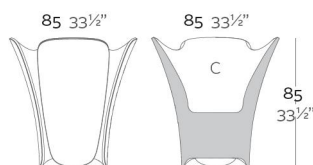

ReferenceX, for example 0000A ReferenciaX, ejemplo 0000A.

* A: BASIC R: AUTORRIEGO F: LACADO W:LUZ L: LEDS B: FULL WHITE G: GLASS

Capacity 4,75 Gal
Capacidad 18 L

PEZZETTINA Planter 50
PEZZETTINA Maceta 50

Capacity 9,25 Gal
Capacidad 35 L

PEZZETTINA Planter 65
PEZZETTINA Maceta 65

PEZZETTINA Planter 85
PEZZETTINA Maceta 85

Capacity 5,28 Gal
Capacidad 20 L

PEZZETTINA High Planter
PEZZETTINA Maceta Alta

Продажа дизайнерской мебели,
света и аксессуаров
по всей России