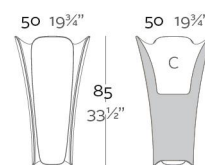

ReferenceX, for example 0000A ReferenciaX, ejemplo 0000A.

* A: BASIC R: AUTORRIEGO F: LACADO W:LUZ L: LEDS B: FULL WHITE G: GLASS

Capacity 4,75 Gal
Capacidad 18 L

PEZZETTINA Planter 50
PEZZETTINA Maceta 50

Capacity 9,25 Gal
Capacidad 35 L

PEZZETTINA Planter 65
PEZZETTINA Maceta 65

PEZZETTINA Planter 85
PEZZETTINA Maceta 85

Capacity 5,28 Gal
Capacidad 20 L

PEZZETTINA High Planter
PEZZETTINA Maceta Alta

Продажа дизайнерской мебели,
света и аксессуаров
по всей России