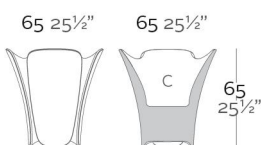

REFERENCE*

REFERENCIA*

56006A	56006R	56006F	56006W	56006L
56007A	56007R	56007F	56007W	56007L
56008A	56008R	56008F	56008W	56008L
56009A	56009R	56009F	56009W	56009L
56006D	56006Y	56007D	56007Y	56008D
56008Y	56009D	56009Y		

ReferenceX, for example 0000A ReferenciaX, ejemplo 0000A.

* A: BASIC R: AUTORRIEGO F: LACADO W:LUZ L: LEDS B: FULL WHITE G: GLASS

Capacity 4,75 Gal
Capacidad 18 L

PEZZETTINA Planter 50
PEZZETTINA Maceta 50