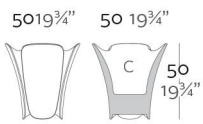

Продажа дизайнерской мебели,
света и аксессуаров
по всей России

8 (800) 500-70-36
hello@barcelonadesign.ru
www.barcelonadesign.ru

PEZZETTINA MACETEROS

DESCRIPTION DESCRIPTION

Pot made in resin of polyethylene by rotational moulding. 100% Recyclable. Item suitable for indoor and outdoor use. Available with different finishes.

Macetero fabricado en resina de polietileno mediante moldeo rotacional con doble pared. 100% Reciclable. Apto para exterior e interior. Disponible en varios acabados.

WEIGHT PESO

INCLUDE INCLUYE

Self watering system (except to Basic). Finished RGB LED: Colour changes of remote control.

Sistema de autorriego (menos en Basic). Acabado LED RGB: Mando a distancia para cambio de color de la luz.

OPTIONS OPCIONES

Finished Light: Possibility of transparent cable and switch only for indoor.

Acabado Luz: Posibilidad de cable transparente e interruptor solo para interior.

REFERENCE*

REFERENCIA*

56006A	56006R	56006F	56006W	56006L
56007A	56007R	56007F	56007W	56007L
56008A	56008R	56008F	56008W	56008L
56009A	56009R	56009F	56009W	56009L
56006D	56006Y	56007D	56007Y	56008D
56008Y	56009D	56009Y		

ReferenceX, for example 0000A ReferenciaX, ejemplo 0000A.

* A: BASIC R: AUTORRIEGO F: LACADO W:LUZ L: LEDS B: FULL WHITE G: GLASS

Capacity 4,75 Gal
Capacidad 18 L

PEZZETTINA Planter 50
PEZZETTINA Maceta 50