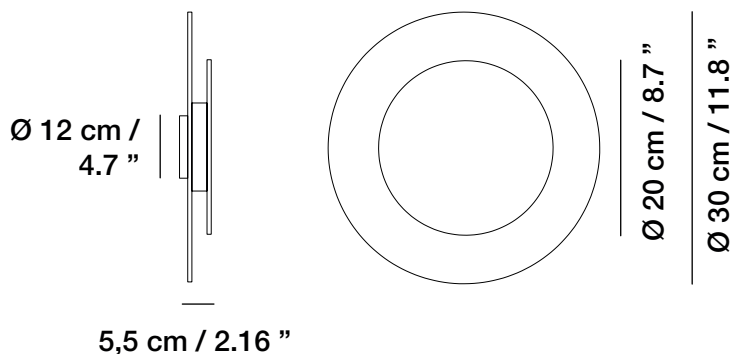

15 W / 100-240 V / 50-60 Hz
2 x 704 Lumen / 2700 K / CRI 90

Sin interruptor
Without switch
Sans interrupteur
Kein Lichtschalter

Medidas / Measures / Measurements / Mittengun

CARPYEN
BARCELONA

Caryellum70 S.L.
C/ Pere IV 78-84 E-08005 Barcelona
T +34 93 320 99 90