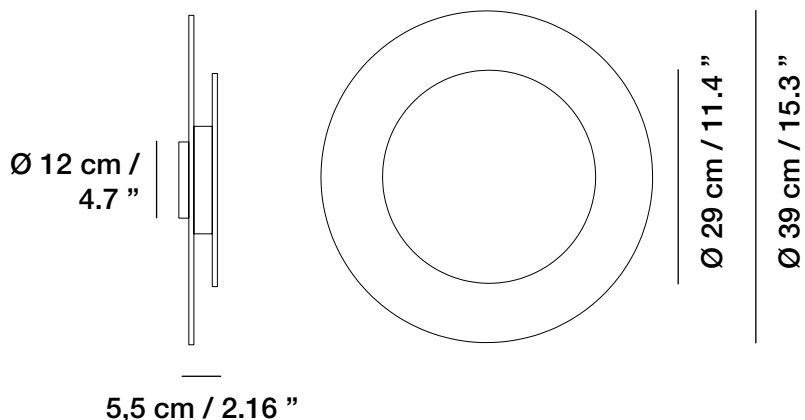

15 W / 100-240 V / 50-60 Hz
2 x 704 Lumen / 2700 K / CRI 90

Sin interruptor
Without switch
Sans interrupteur
Kein Lichtschalter

Medidas / Measures / Measurements / Mittengun

CARPYEN
BARCELONA

Caryellum70 S.L.
C/ Pere IV 78-84 E-08005 Barcelona
T +34 93 320 99 90